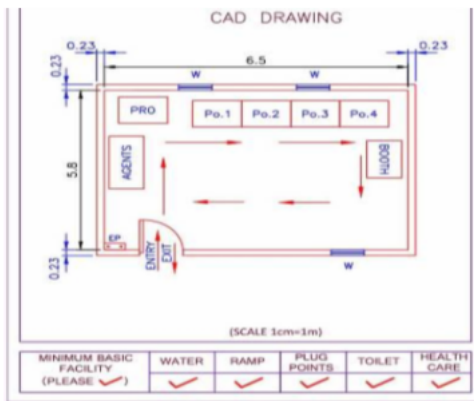

Google Map View

Polling Station Building Front View

Polling Station Front View

Cad View

Key MAP View

1 பெயர் : மாதவன் பிள்ளை தந்தையின் பெயர்: இராமச்சந்திரன் வீட்டு எண் : 5-146C1 வயது : 59 பாலினம் : ஆண்	ZZK0188805 Photo is available	2 பெயர் : பொன்மணி தந்தையின் பெயர்: பாரஆம்ரதஹளஇநாம் பாராமன் வீட்டு எண் : 9/22 வயது : 25 பாலினம் : பெண்	ZZK3586716 Photo is available	3 பெயர் : கோலப்பிள்ளை தந்தையின் பெயர்: குமரேசுபிள்ளை - வீட்டு எண் : 11-66 வயது : 79 பாலினம் : ஆண்	HFX2123560 Photo is available
4 பெயர் : அம்பிளி - தந்தையின் பெயர்: மூர்த்தி - வீட்டு எண் : 11-88-33 வயது : 32 பாலினம் : பெண்	ZZK1754969 Photo is available	5 பெயர் : ஜெகதீசன் தந்தையின் பெயர்: சுப்பையன் - வீட்டு எண் : 12 வயது : 37 பாலினம் : ஆண்	ZZK0070458 Photo is available	6 பெயர் : நெல்லையப்பன் - தந்தையின் பெயர்: நடராஜன் - வீட்டு எண் : 12-68 வயது : 70 பாலினம் : ஆண்	ZZK2004166 Photo is available
7 பெயர் : லெட்சுமி - கணவர் பெயர்: நெல்லையப்பன் - வீட்டு எண் : 12-68 வயது : 60 பாலினம் : பெண்	ZZK2004091 Photo is available	8 பெயர் : ஜோதி கணவர் பெயர்: குமார் வீட்டு எண் : 13-9பீ7 வயது : 41 பாலினம் : பெண்	ZZK3389285 Photo is available	9 பெயர் : பிரசாந்தி - கணவர் பெயர்: ராஜன் - வீட்டு எண் : 14-36 வயது : 43 பாலினம் : பெண்	ZZK1456367 Photo is available
10 பெயர் : கார்த்திகா - தந்தையின் பெயர்: தாணுபிள்ளை - வீட்டு எண் : 14/87ஏ வயது : 29 பாலினம் : பெண்	ZZK1928266 Photo is available	11 பெயர் : பிரபா - கணவர் பெயர்: பிரபு - வீட்டு எண் : 15 வயது : 37 பாலினம் : பெண்	ZZK2073161 Photo is available	12 பெயர் : தனு பாரகவி - தந்தையின் பெயர்: செல்லப்பன் - வீட்டு எண் : 15 வயது : 30 பாலினம் : பெண்	ZZK1928258 Photo is available
13 பெயர் : மகேஷ் தந்தையின் பெயர்: செண்பகம் வீட்டு எண் : 15 வயது : 28 பாலினம் : ஆண்	ZZK2188803 Photo is available	14 பெயர் : பிரேமா கணவர் பெயர்: முருகன் - வீட்டு எண் : 15-1 வயது : 74 பாலினம் : பெண்	ZZK2725885 Photo is available	15 பெயர் : செந்தில்குமார் தந்தையின் பெயர்: முருகன் - வீட்டு எண் : 15-1 வயது : 40 பாலினம் : ஆண்	HFX2122273 Photo is available
16 பெயர் : கார்த்திக் - தந்தையின் பெயர்: மோகன்தாஸ் - வீட்டு எண் : 15-1 வயது : 32 பாலினம் : ஆண்	ZZK1456078 Photo is available	17 பெயர் : தாணம்மாள் கணவர் பெயர்: ஐயப்பன் - வீட்டு எண் : 15-1-2 வயது : 83 பாலினம் : பெண்	HFX2846954 Photo is available	18 பெயர் : செந்தில்முருகன் தாயின் பெயர்: தாணம்மாள் - வீட்டு எண் : 15-1-2 வயது : 54 பாலினம் : ஆண்	HFX4778932 Photo is available
19 பெயர் : பாலமுருகன் தாயின் பெயர்: தாணம்மாள் - வீட்டு எண் : 15-1-2 வயது : 50 பாலினம் : ஆண்	ZZK2725893 Photo is available	20 பெயர் : கணேஸ்வரி - கணவர் பெயர்: செந்தில் முருகன் - வீட்டு எண் : 15-1-2 வயது : 43 பாலினம் : பெண்	ZZK1928779 Photo is available	21 பெயர் : பொன்கார்த்திக் - தந்தையின் பெயர்: சுவாமிநாதன் - வீட்டு எண் : 15-1L வயது : 32 பாலினம் : ஆண்	ZZK1456359 Photo is available
# 22 பெயர் : சக்திவேல் காந்தி தந்தையின் பெயர்: காந்தி - வீட்டு எண் : 15-2 வயது : 39 பாலினம் : ஆண்	ZZK0069096 Photo is available	23 பெயர் : மணி தந்தையின் பெயர்: அகஸ்தியன் - வீட்டு எண் : 15-2 வயது : 36 பாலினம் : ஆண்	HFX6026421 Photo is available	24 பெயர் : ஆறுமுகம் - தந்தையின் பெயர்: ராமசாமி - வீட்டு எண் : 15-2-2 வயது : 73 பாலினம் : ஆண்	ZZK2073203 Photo is available
25 பெயர் : வசந்தி - கணவர் பெயர்: ஆறுமுகம் - வீட்டு எண் : 15-2-2 வயது : 70 பாலினம் : பெண்	ZZK2073211 Photo is available	26 பெயர் : பிரியா - கணவர் பெயர்: இசை செல்வன் - வீட்டு எண் : 15-2-2 வயது : 40 பாலினம் : பெண்	ZZK2004372 Photo is available	27 பெயர் : இசை செல்வன் - தந்தையின் பெயர்: ஐயப்பன் பிள்ளை - வீட்டு எண் : 15-2-2 வயது : 40 பாலினம் : ஆண்	ZZK2004141 Photo is available
28 பெயர் : மணிகண்டன் ஐ தந்தையின் பெயர்: ஐயப்பன் வீட்டு எண் : 15/2/2 வயது : 38 பாலினம் : ஆண்	ZZK3678364 Photo is available	29 பெயர் : பிரியா - கணவர் பெயர்: மணிகண்டன் - வீட்டு எண் : 15/2/2 வயது : 34 பாலினம் : பெண்	RRJ1398783 Photo is available	30 பெயர் : பரந்தாமன் - தந்தையின் பெயர்: சிதம்பரதாணுபிள்ளை - வீட்டு எண் : 15-2B வயது : 63 பாலினம் : ஆண்	ZZK1354786 Photo is available