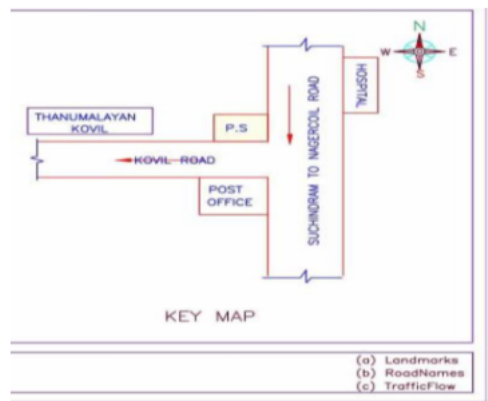

Cad View

Key MAP View