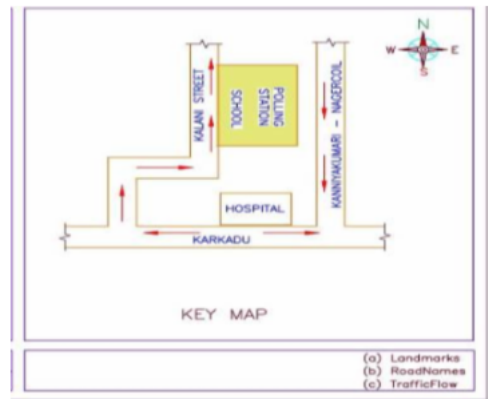

Cad View

Key MAP View