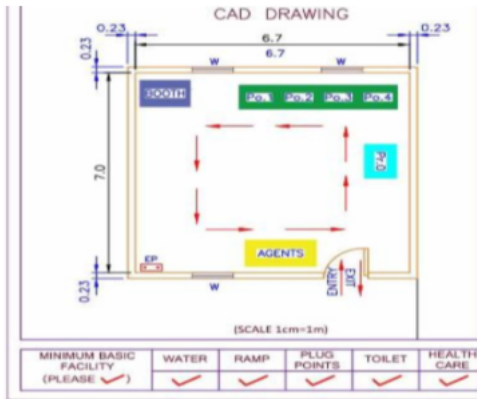

Cad View

Key MAP View