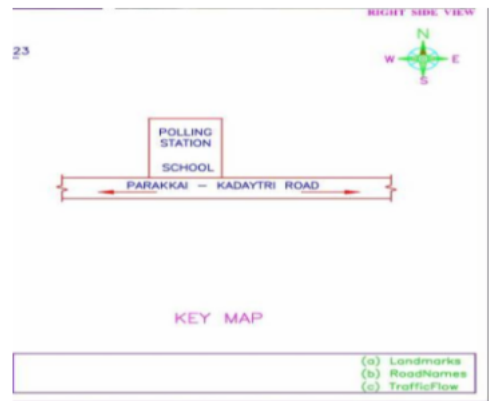

Key MAP View