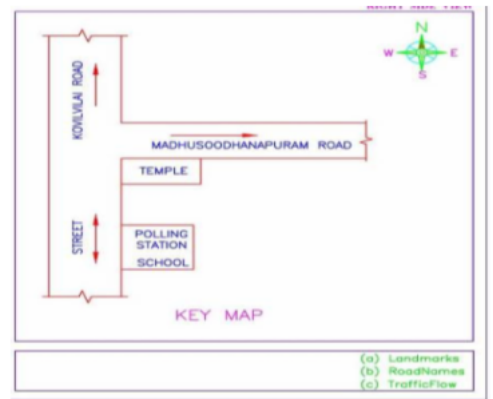

Google Map View

Polling Station Building Front View

Polling Station Front View

Cad View

Key MAP View

1 பெயர் : சுயம்பு தந்தையின் பெயர்: பெரியநாடார் - வீட்டு எண் : 1- வயது : 56 பாலினம் : ஆண்	ZZK2738284 Photo is available	2 பெயர் : டெய்சிபாய் கணவர் பெயர்: டைட்டஸ் - வீட்டு எண் : 1-1 வயது : 76 பாலினம் : பெண்	ZZK2738292 Photo is available	3 பெயர் : அஜீன் டேனியல் தந்தையின் பெயர்: டேனியல் ராபின்சன் வீட்டு எண் : 1-1 வயது : 30 பாலினம் : ஆண்	ZZK2399624 Photo is available
4 பெயர் : ஜாய்ஸ்அன்னஜோதி கணவர் பெயர்: அருமைநாயகம் - வீட்டு எண் : 1-2 வயது : 66 பாலினம் : பெண்	ZZK2738300 Photo is available	5 பெயர் : உமாதேவி கணவர் பெயர்: சுந்தரமகாலிங்கம் - வீட்டு எண் : 1-2-2 வயது : 53 பாலினம் : பெண்	ZZK0077032 Photo is available	6 பெயர் : வினோ தந்தையின் பெயர்: சுந்தர மகாலிங்கம் வீட்டு எண் : 1-2-2 வயது : 25 பாலினம் : ஆண்	ZZK3182037 Photo is available
7 பெயர் : நெல்சன் தந்தையின் பெயர்: வேதசுந்தரராஜ் - வீட்டு எண் : 1-3 வயது : 51 பாலினம் : ஆண்	ZZK2738318 Photo is available	8 பெயர் : ரெமித்தா கணவர் பெயர்: நெல்சன் - வீட்டு எண் : 1-3 வயது : 46 பாலினம் : பெண்	ZZK0222034 Photo is available	9 பெயர் : சஷ்யா தந்தையின் பெயர்: நெல்சன் வீட்டு எண் : 1-3 வயது : 24 பாலினம் : பெண்	ZZK3296241 Photo is available
10 பெயர் : ஸ்டீபன் - தந்தையின் பெயர்: அருமைநாயகம் - வீட்டு எண் : 1-3-1 வயது : 36 பாலினம் : ஆண்	ZZK1632843 Photo is available	11 பெயர் : ஜோதிபாய் கணவர் பெயர்: வேதசுந்தரராஜ் - வீட்டு எண் : 1-4 வயது : 81 பாலினம் : பெண்	ZZK2738326 Photo is available	12 பெயர் : எபநேசர்பாக்கியஜோஸ் தந்தையின் பெயர்: வேதசுந்தரராஜ் - வீட்டு எண் : 1-4 வயது : 56 பாலினம் : ஆண்	ZZK2738334 Photo is available
13 பெயர் : சகாயசந்தனசுசீலா கணவர் பெயர்: எபநேசர்பாக்கியஜோஸ் - வீட்டு எண் : 1-4 வயது : 54 பாலினம் : பெண்	MGG1377936 Photo is available	14 பெயர் : ஆரோக்கிய சுகின் தந்தையின் பெயர்: எபினேஸிர பாக்கிய ஜோஸ் வீட்டு எண் : 1-4 வயது : 31 பாலினம் : ஆண்	ZZK2387249 Photo is available	15 பெயர் : ஆமோஸ் தந்தையின் பெயர்: வேதசுந்தரராஜ் வீட்டு எண் : 1-4/1 வயது : 42 பாலினம் : ஆண்	ZZK2419281 Photo is available
16 பெயர் : தங்கம் கணவர் பெயர்: ஆமோஸ் வீட்டு எண் : 1-4/1 வயது : 37 பாலினம் : பெண்	ZZK2419299 Photo is available	17 பெயர் : ஏசு தங்க ஜாய் ஏ தந்தையின் பெயர்: ஏசு நேசன் ஸ் வீட்டு எண் : 1-4/2 வயது : 21 பாலினம் : பெண்	ZZK3626249 Photo is available	18 பெயர் : லெட்சுமணன் உ தந்தையின் பெயர்: உலகநாத பெருமாள் வீட்டு எண் : 1-4/3 வயது : 58 பாலினம் : ஆண்	ZZK3506763 Photo is available
19 பெயர் : சாந்தி ஆ தந்தையின் பெயர்: ஆறுமுகம் நாடார் வீட்டு எண் : 1-4 /3 வயது : 45 பாலினம் : பெண்	ZZK3511235 Photo is available	20 பெயர் : அபினேஷ் - தந்தையின் பெயர்: சுயம்பு - வீட்டு எண் : 1-6 வயது : 29 பாலினம் : ஆண்	ZZK1932193 Photo is available	21 பெயர் : அனீஷ் காட்லின் - தந்தையின் பெயர்: சாமுவேல் பாக்கிய அருள் - வீட்டு எண் : 1-6-1 வயது : 28 பாலினம் : ஆண்	ZZK2125888 Photo is available
22 பெயர் : ஜெப ஷ்ரீலி தந்தையின் பெயர்: சாமுவேல் பாக்கிய அருள் வீட்டு எண் : 1-6-1 வயது : 25 பாலினம் : பெண்	ZZK3228517 Photo is available	23 பெயர் : ஜெயா - கணவர் பெயர்: சுயம்பு - வீட்டு எண் : 1-6A வயது : 50 பாலினம் : பெண்	ZZK1932300 Photo is available	24 பெயர் : ஜினி கணவர் பெயர்: கிறிஸ்துதாஸ் ஆக்னஸ் பிரின்ஸ் வீட்டு எண் : 1-6ஏ வயது : 40 பாலினம் : பெண்	ZZK3325362 Photo is available
25 பெயர் : அஜய் - தந்தையின் பெயர்: சுயம்பு - வீட்டு எண் : 1-6A வயது : 30 பாலினம் : ஆண்	ZZK1760925 Photo is available	26 பெயர் : சுபிதா தந்தையின் பெயர்: சுயம்பு வீட்டு எண் : 1-6A வயது : 27 பாலினம் : பெண்	ZZK2241032 Photo is available	27 பெயர் : கிறிஸ்து தாஸ் ஆக்னஸ் பிரின்ஸ் அ தந்தையின் பெயர்: அருமைநாயகம் - வீட்டு எண் : 1-7ஏ வயது : 42 பாலினம் : ஆண்	MGG5126560 Photo is available
28 பெயர் : ஜெபஸ்தியான் தந்தையின் பெயர்: வேதக்கண் - வீட்டு எண் : 1-8 வயது : 65 பாலினம் : ஆண்	MGG5126578 Photo is available	29 பெயர் : ஞானசெல்வம் கணவர் பெயர்: ஜெபஸ்தியான் - வீட்டு எண் : 1-8 வயது : 61 பாலினம் : பெண்	ZZK2738367 Photo is available	30 பெயர் : கோல்டன்பிரபாசிங் தந்தையின் பெயர்: வேதக்கண் - வீட்டு எண் : 1-8 வயது : 56 பாலினம் : ஆண்	ZZK2738375 Photo is available