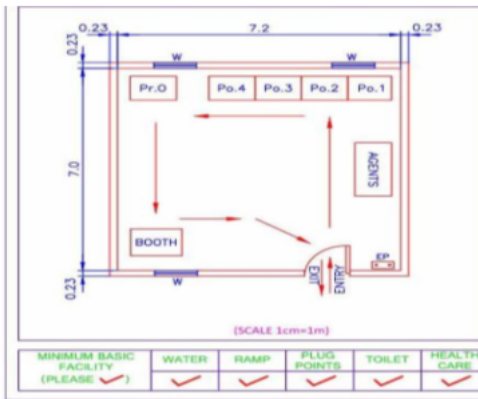

Google Map View

Polling Station Building Front View

Polling Station Front View

Cad View

Key MAP View

1 பெயர் : சுயம்பு தந்தையின் பெயர்: பெரியநாடார் - வீட்டு எண் : 1- வயது : 56 பாலினம் : ஆண்	ZZK2738284 Photo is available	2 பெயர் : டெய்சிபாய் கணவர் பெயர்: டைட்டஸ் - வீட்டு எண் : 1-1 வயது : 76 பாலினம் : பெண்	ZZK2738292 Photo is available	3 பெயர் : அஜீன் டேனியல் தந்தையின் பெயர்: டேனியல் ராபின்சன் வீட்டு எண் : 1-1 வயது : 30 பாலினம் : ஆண்	ZZK2399624 Photo is available
4 பெயர் : ஜாய்ஸ்அன்னஜோதி கணவர் பெயர்: அருமைநாயகம் - வீட்டு எண் : 1-2 வயது : 66 பாலினம் : பெண்	ZZK2738300 Photo is available	5 பெயர் : உமாதேவி கணவர் பெயர்: சுந்தரமகாலிங்கம் - வீட்டு எண் : 1-2-2 வயது : 53 பாலினம் : பெண்	ZZK0077032 Photo is available	6 பெயர் : வினோ தந்தையின் பெயர்: சுந்தர மகாலிங்கம் வீட்டு எண் : 1-2-2 வயது : 25 பாலினம் : ஆண்	ZZK3182037 Photo is available
7 பெயர் : நெல்சன் தந்தையின் பெயர்: வேதசுந்தரராஜ் - வீட்டு எண் : 1-3 வயது : 51 பாலினம் : ஆண்	ZZK2738318 Photo is available	8 பெயர் : ரெமித்தா கணவர் பெயர்: நெல்சன் - வீட்டு எண் : 1-3 வயது : 46 பாலினம் : பெண்	ZZK0222034 Photo is available	9 பெயர் : சஷ்யா தந்தையின் பெயர்: நெல்சன் வீட்டு எண் : 1-3 வயது : 24 பாலினம் : பெண்	ZZK3296241 Photo is available
10 பெயர் : ஸ்டீபன் - தந்தையின் பெயர்: அருமைநாயகம் - வீட்டு எண் : 1-3-1 வயது : 36 பாலினம் : ஆண்	ZZK1632843 Photo is available	11 பெயர் : ஜோதிபாய் கணவர் பெயர்: வேதசுந்தரராஜ் - வீட்டு எண் : 1-4 வயது : 81 பாலினம் : பெண்	ZZK2738326 Photo is available	12 பெயர் : எபநேசர்பாக்கியஜோஸ் தந்தையின் பெயர்: வேதசுந்தரராஜ் - வீட்டு எண் : 1-4 வயது : 56 பாலினம் : ஆண்	ZZK2738334 Photo is available
13 பெயர் : சகாயசந்தனசுசீலா கணவர் பெயர்: எபநேசர்பாக்கியஜோஸ் - வீட்டு எண் : 1-4 வயது : 54 பாலினம் : பெண்	MGG1377936 Photo is available	14 பெயர் : ஆரோக்கிய சுகின் தந்தையின் பெயர்: எபினேஸிர பாக்கிய ஜோஸ் வீட்டு எண் : 1-4 வயது : 31 பாலினம் : ஆண்	ZZK2387249 Photo is available	15 பெயர் : ஆமோஸ் தந்தையின் பெயர்: வேதசுந்தரராஜ் வீட்டு எண் : 1-4/1 வயது : 42 பாலினம் : ஆண்	ZZK2419281 Photo is available
16 பெயர் : தங்கம் கணவர் பெயர்: ஆமோஸ் வீட்டு எண் : 1-4/1 வயது : 37 பாலினம் : பெண்	ZZK2419299 Photo is available	17 பெயர் : ஏசு தங்க ஜாய் ஏ தந்தையின் பெயர்: ஏசு நேசன் ஸ் வீட்டு எண் : 1-4/2 வயது : 21 பாலினம் : பெண்	ZZK3626249 Photo is available	18 பெயர் : லெட்சுமணன் உ தந்தையின் பெயர்: உலகநாத பெருமாள் வீட்டு எண் : 1-4/3 வயது : 58 பாலினம் : ஆண்	ZZK3506763 Photo is available
19 பெயர் : சாந்தி ஆ தந்தையின் பெயர்: ஆறுமுகம் நாடார் வீட்டு எண் : 1-4 /3 வயது : 45 பாலினம் : பெண்	ZZK3511235 Photo is available	20 பெயர் : அபினேஷ் - தந்தையின் பெயர்: சுயம்பு - வீட்டு எண் : 1-6 வயது : 29 பாலினம் : ஆண்	ZZK1932193 Photo is available	21 பெயர் : அனீஷ் காட்லின் - தந்தையின் பெயர்: சாமுவேல் பாக்கிய அருள் - வீட்டு எண் : 1-6-1 வயது : 28 பாலினம் : ஆண்	ZZK2125888 Photo is available
22 பெயர் : ஜெப ஷ்ரீலி தந்தையின் பெயர்: சாமுவேல் பாக்கிய அருள் வீட்டு எண் : 1-6-1 வயது : 25 பாலினம் : பெண்	ZZK3228517 Photo is available	23 பெயர் : ஜெயா - கணவர் பெயர்: சுயம்பு - வீட்டு எண் : 1-6A வயது : 50 பாலினம் : பெண்	ZZK1932300 Photo is available	24 பெயர் : ஜினி கணவர் பெயர்: கிறிஸ்துதாஸ் ஆக்னஸ் பிரின்ஸ் வீட்டு எண் : 1-6ஏ வயது : 40 பாலினம் : பெண்	ZZK3325362 Photo is available
25 பெயர் : அஜய் - தந்தையின் பெயர்: சுயம்பு - வீட்டு எண் : 1-6A வயது : 30 பாலினம் : ஆண்	ZZK1760925 Photo is available	26 பெயர் : சுபிதா தந்தையின் பெயர்: சுயம்பு வீட்டு எண் : 1-6A வயது : 27 பாலினம் : பெண்	ZZK2241032 Photo is available	27 பெயர் : கிறிஸ்து தாஸ் ஆக்னஸ் பிரின்ஸ் அ தந்தையின் பெயர்: அருமைநாயகம் - வீட்டு எண் : 1-7ஏ வயது : 42 பாலினம் : ஆண்	MGG5126560 Photo is available
28 பெயர் : ஜெபஸ்தியான் தந்தையின் பெயர்: வேதக்கண் - வீட்டு எண் : 1-8 வயது : 65 பாலினம் : ஆண்	MGG5126578 Photo is available	29 பெயர் : ஞானசெல்வம் கணவர் பெயர்: ஜெபஸ்தியான் - வீட்டு எண் : 1-8 வயது : 61 பாலினம் : பெண்	ZZK2738367 Photo is available	30 பெயர் : கோல்டன்பிரபாசிங் தந்தையின் பெயர்: வேதக்கண் - வீட்டு எண் : 1-8 வயது : 56 பாலினம் : ஆண்	ZZK2738375 Photo is available