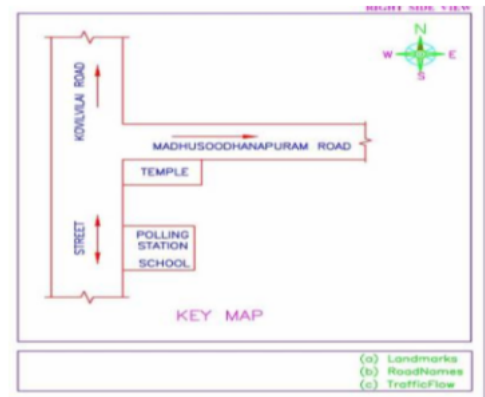

Cad View

Key MAP View