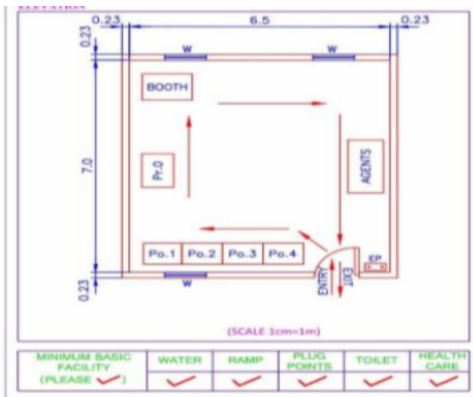

Cad View

Key MAP View