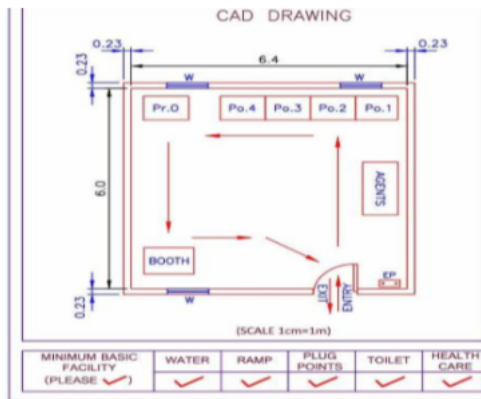

Google Map View

Polling Station Building Front View

Polling Station Front View

Cad View

Key MAP View

1 பெயர் : கதிரவன் - தந்தையின் பெயர்: பிச்சைபழம் - வீட்டு எண் : 1/1ன் 1 வயது : 35 பாலினம் : ஆண்	ZZK1305606 Photo is available	2 பெயர் : குமுதினி கணவர் பெயர்: கதிரவன் வீட்டு எண் : 1/1 ன்1 வயது : 29 பாலினம் : பெண்	ZZK3526217 Photo is available	3 பெயர் : மாணிக்கம் தந்தையின் பெயர்: பிச்சைபழம் - வீட்டு எண் : 1/1ன்3 வயது : 37 பாலினம் : ஆண்	ZZK0078659 Photo is available
4 பெயர் : அனிதா கணவர் பெயர்: மாணிக்கம் வீட்டு எண் : 1/1ன்3 வயது : 34 பாலினம் : பெண்	ZZK3146180 Photo is available	5 பெயர் : தங்கம்மாள் கணவர் பெயர்: கிருஷ்ணபெருமாள் - வீட்டு எண் : 2-2C வயது : 61 பாலினம் : பெண்	MGG5381314 Photo is available	6 பெயர் : சீதாராமன் தந்தையின் பெயர்: முத்து கிருஷ்ணன் வீட்டு எண் : 2-6 வயது : 24 பாலினம் : ஆண்	ZZK3249851 Photo is available
7 பெயர் : மதுமிதா தந்தையின் பெயர்: நாகராஜன் வீட்டு எண் : 2-46-1 வயது : 24 பாலினம் : பெண்	ZZK3307113 Photo is available	8 பெயர் : சதீஷ் - தந்தையின் பெயர்: தங்கராஜ் - வீட்டு எண் : 2-75-1 வயது : 32 பாலினம் : ஆண்	ZZK1762921 Photo is available	9 பெயர் : அமுதா - தந்தையின் பெயர்: பாஸ்கர் - வீட்டு எண் : 2-78e வயது : 38 பாலினம் : பெண்	ZZK1469592 Photo is available
10 பெயர் : அக் ஷரா - தந்தையின் பெயர்: ரெத்தினசுவாமி - வீட்டு எண் : 2-260A வயது : 30 பாலினம் : பெண்	ZZK1763192 Photo is available	11 பெயர் : விங்கவேல் தந்தையின் பெயர்: கோபாலகிருஷ்ணன் - வீட்டு எண் : 7 வயது : 50 பாலினம் : ஆண்	ZZK0078899 Photo is available	12 பெயர் : கிருஷ்ணராஜா தந்தையின் பெயர்: கோபாலகிருஷ்ணன் - வீட்டு எண் : 7 வயது : 48 பாலினம் : ஆண்	ZZK0078881 Photo is available
13 பெயர் : ராஜகுமார் தந்தையின் பெயர்: கோபாலகிருஷ்ணன் - வீட்டு எண் : 7 வயது : 44 பாலினம் : ஆண்	ZZK0078873 Photo is available	14 பெயர் : சாரதா - தந்தையின் பெயர்: கிருஷ்ணராஜா - வீட்டு எண் : 15 வயது : 38 பாலினம் : பெண்	ZZK1933332 Photo is available	15 பெயர் : முத்து லெட்சுமி தந்தையின் பெயர்: திருமால் வீட்டு எண் : 15-23 வயது : 55 பாலினம் : பெண்	ZZK3397452 Photo is available
16 பெயர் : சுயம்புலிங்கம் தந்தையின் பெயர்: சந்திரன் வீட்டு எண் : 15-23 வயது : 26 பாலினம் : ஆண்	ZZK3395852 Photo is available	17 பெயர் : பூந்ஜா தந்தையின் பெயர்: சந்திரன் வீட்டு எண் : 15-23 வயது : 24 பாலினம் : பெண்	ZZK3395985 Photo is available	18 பெயர் : சிந்து - கணவர் பெயர்: ராகவன் - வீட்டு எண் : 15-25-1e வயது : 40 பாலினம் : பெண்	ZZK1763150 Photo is available
19 பெயர் : கலா லெட்சுமி கணவர் பெயர்: செல்வகுமார் - வீட்டு எண் : 20-20 வயது : 44 பாலினம் : பெண்	ZZK0078709 Photo is available	20 பெயர் : ஜெனிஷா தந்தையின் பெயர்: ராஜா வீட்டு எண் : 20-27 வயது : 24 பாலினம் : பெண்	ZZK3146164 Photo is available	21 பெயர் : கனக செல்வி - தந்தையின் பெயர்: சுயம்பு துரை - வீட்டு எண் : 20-35 வயது : 30 பாலினம் : பெண்	ZZK1763077 Photo is available
22 பெயர் : செல்வகுமாரி - கணவர் பெயர்: ராஜா - வீட்டு எண் : 20-77 வயது : 42 பாலினம் : பெண்	ZZK1857861 Photo is available	23 பெயர் : ஜெனித் தந்தையின் பெயர்: ராஜா வீட்டு எண் : 20-77 வயது : 23 பாலினம் : ஆண்	ZZK3293131 Photo is available	24 பெயர் : ஜஸ்வரியா கணவர் பெயர்: ராஜேஷ் வீட்டு எண் : 20-90-பீ வயது : 30 பாலினம் : பெண்	ZZK3292265 Photo is available
25 பெயர் : ஆகாஷ் தந்தையின் பெயர்: துரைசாமி வீட்டு எண் : 21-8ஏ வயது : 24 பாலினம் : ஆண்	ZZK3151461 Photo is available	26 பெயர் : அரவிந்த் தந்தையின் பெயர்: துரைசாமி வீட்டு எண் : 21-46-3 வயது : 27 பாலினம் : ஆண்	ZZK2265304 Photo is available	27 பெயர் : அபிநயா தந்தையின் பெயர்: துரைசாமி வீட்டு எண் : 21/46-3 வயது : 23 பாலினம் : பெண்	ZZK3471273 Photo is available
28 பெயர் : மஞ்சளா தேவி - தந்தையின் பெயர்: இராஜப்பா - வீட்டு எண் : 21-46/8 வயது : 29 பாலினம் : பெண்	ZZK1933134 Photo is available	29 பெயர் : சுயம்புகனி கணவர் பெயர்: தங்கராஜ் வீட்டு எண் : 21-75 வயது : 58 பாலினம் : பெண்	ZZK2162170 Photo is available	30 பெயர் : அஜித் தந்தையின் பெயர்: சுந்தரலிங்கம் வீட்டு எண் : 21-87 வயது : 26 பாலினம் : ஆண்	ZZK2261931 Photo is available