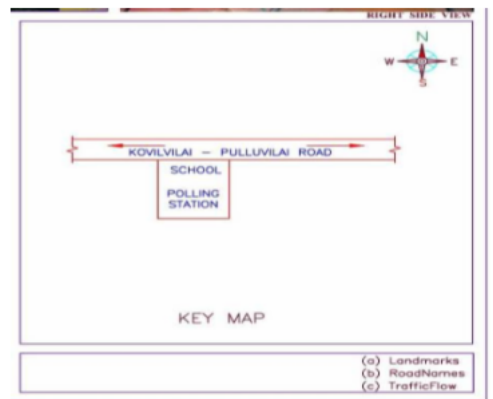

Google Map View

Polling Station Building Front View

Polling Station Front View

Cad View

Key MAP View

1 பெயர் : கதிரவன் - தந்தையின் பெயர்: பிச்சைபழம் - வீட்டு எண் : 1/1ன் 1 வயது : 35 பாலினம் : ஆண்	ZZK1305606 Photo is available	2 பெயர் : குமுதினி கணவர் பெயர்: கதிரவன் வீட்டு எண் : 1/1 ன்1 வயது : 29 பாலினம் : பெண்	ZZK3526217 Photo is available	3 பெயர் : மாணிக்கம் தந்தையின் பெயர்: பிச்சைபழம் - வீட்டு எண் : 1/1ன்3 வயது : 37 பாலினம் : ஆண்	ZZK0078659 Photo is available
4 பெயர் : அனிதா கணவர் பெயர்: மாணிக்கம் வீட்டு எண் : 1/1ன்3 வயது : 34 பாலினம் : பெண்	ZZK3146180 Photo is available	5 பெயர் : தங்கம்மாள் கணவர் பெயர்: கிருஷ்ணபெருமாள் - வீட்டு எண் : 2-2C வயது : 61 பாலினம் : பெண்	MGG5381314 Photo is available	6 பெயர் : சீதாராமன் தந்தையின் பெயர்: முத்து கிருஷ்ணன் வீட்டு எண் : 2-6 வயது : 24 பாலினம் : ஆண்	ZZK3249851 Photo is available
7 பெயர் : மதுமிதா தந்தையின் பெயர்: நாகராஜன் வீட்டு எண் : 2-46-1 வயது : 24 பாலினம் : பெண்	ZZK3307113 Photo is available	8 பெயர் : சதீஷ் - தந்தையின் பெயர்: தங்கராஜ் - வீட்டு எண் : 2-75-1 வயது : 32 பாலினம் : ஆண்	ZZK1762921 Photo is available	9 பெயர் : அமுதா - தந்தையின் பெயர்: பாஸ்கர் - வீட்டு எண் : 2-78e வயது : 38 பாலினம் : பெண்	ZZK1469592 Photo is available
10 பெயர் : அக் ஷரா - தந்தையின் பெயர்: ரெத்தினசுவாமி - வீட்டு எண் : 2-260A வயது : 30 பாலினம் : பெண்	ZZK1763192 Photo is available	11 பெயர் : விங்கவேல் தந்தையின் பெயர்: கோபாலகிருஷ்ணன் - வீட்டு எண் : 7 வயது : 50 பாலினம் : ஆண்	ZZK0078899 Photo is available	12 பெயர் : கிருஷ்ணராஜா தந்தையின் பெயர்: கோபாலகிருஷ்ணன் - வீட்டு எண் : 7 வயது : 48 பாலினம் : ஆண்	ZZK0078881 Photo is available
13 பெயர் : ராஜகுமார் தந்தையின் பெயர்: கோபாலகிருஷ்ணன் - வீட்டு எண் : 7 வயது : 44 பாலினம் : ஆண்	ZZK0078873 Photo is available	14 பெயர் : சாரதா - தந்தையின் பெயர்: கிருஷ்ணராஜா - வீட்டு எண் : 15 வயது : 38 பாலினம் : பெண்	ZZK1933332 Photo is available	15 பெயர் : முத்து லெட்சுமி தந்தையின் பெயர்: திருமால் வீட்டு எண் : 15-23 வயது : 55 பாலினம் : பெண்	ZZK3397452 Photo is available
16 பெயர் : சுயம்புலிங்கம் தந்தையின் பெயர்: சந்திரன் வீட்டு எண் : 15-23 வயது : 26 பாலினம் : ஆண்	ZZK3395852 Photo is available	17 பெயர் : பூந்ஜா தந்தையின் பெயர்: சந்திரன் வீட்டு எண் : 15-23 வயது : 24 பாலினம் : பெண்	ZZK3395985 Photo is available	18 பெயர் : சிந்து - கணவர் பெயர்: ராகவன் - வீட்டு எண் : 15-25-1e வயது : 40 பாலினம் : பெண்	ZZK1763150 Photo is available
19 பெயர் : கலா லெட்சுமி கணவர் பெயர்: செல்வகுமார் - வீட்டு எண் : 20-20 வயது : 44 பாலினம் : பெண்	ZZK0078709 Photo is available	20 பெயர் : ஜெனிஷா தந்தையின் பெயர்: ராஜா வீட்டு எண் : 20-27 வயது : 24 பாலினம் : பெண்	ZZK3146164 Photo is available	21 பெயர் : கனக செல்வி - தந்தையின் பெயர்: சுயம்பு துரை - வீட்டு எண் : 20-35 வயது : 30 பாலினம் : பெண்	ZZK1763077 Photo is available
22 பெயர் : செல்வகுமாரி - கணவர் பெயர்: ராஜா - வீட்டு எண் : 20-77 வயது : 42 பாலினம் : பெண்	ZZK1857861 Photo is available	23 பெயர் : ஜெனித் தந்தையின் பெயர்: ராஜா வீட்டு எண் : 20-77 வயது : 23 பாலினம் : ஆண்	ZZK3293131 Photo is available	24 பெயர் : ஜஸ்வரியா கணவர் பெயர்: ராஜேஷ் வீட்டு எண் : 20-90-பீ வயது : 30 பாலினம் : பெண்	ZZK3292265 Photo is available
25 பெயர் : ஆகாஷ் தந்தையின் பெயர்: துரைசாமி வீட்டு எண் : 21-8ஏ வயது : 24 பாலினம் : ஆண்	ZZK3151461 Photo is available	26 பெயர் : அரவிந்த் தந்தையின் பெயர்: துரைசாமி வீட்டு எண் : 21-46-3 வயது : 27 பாலினம் : ஆண்	ZZK2265304 Photo is available	27 பெயர் : அபிநயா தந்தையின் பெயர்: துரைசாமி வீட்டு எண் : 21/46-3 வயது : 23 பாலினம் : பெண்	ZZK3471273 Photo is available
28 பெயர் : மஞ்சளா தேவி - தந்தையின் பெயர்: இராஜப்பா - வீட்டு எண் : 21-46/8 வயது : 29 பாலினம் : பெண்	ZZK1933134 Photo is available	29 பெயர் : சுயம்புகனி கணவர் பெயர்: தங்கராஜ் வீட்டு எண் : 21-75 வயது : 58 பாலினம் : பெண்	ZZK2162170 Photo is available	30 பெயர் : அஜித் தந்தையின் பெயர்: சுந்தரலிங்கம் வீட்டு எண் : 21-87 வயது : 26 பாலினம் : ஆண்	ZZK2261931 Photo is available