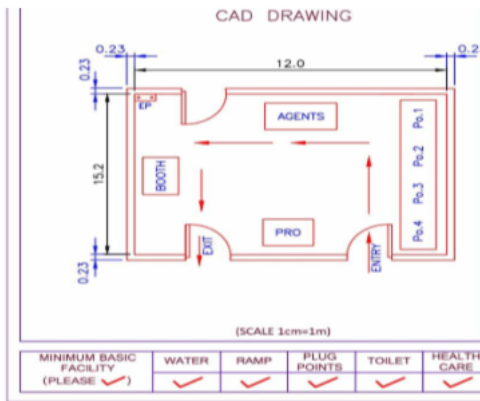

Google Map View

Polling Station Building Front View

Polling Station Front View

Cad View

Key MAP View

1 பெயர் : லீலம்மாள் க கணவர் பெயர்: ஐயப்பன்பிள்ளை வீட்டு எண் : 3-10/12 வயது : 70 பாலினம் : பெண் Photo is available	ZZK3647203	2 பெயர் : ராணி - தாயின் பெயர்: லீலம்மை - வீட்டு எண் : 3-10-12 வயது : 42 பாலினம் : பெண் Photo is available	ZZK1488782	3 பெயர் : சங்கீதா ப தந்தையின் பெயர்: பார்த்திபன் ஐ வீட்டு எண் : 3/10/12 வயது : 20 பாலினம் : பெண் Photo is available	ZZK3647161
4 பெயர் : மெகல்வன் தந்தையின் பெயர்: அறிவழகன் வீட்டு எண் : 3-32 வயது : 28 பாலினம் : ஆண் Photo is available	ZZK2329589	5 பெயர் : மெகல்யா தந்தையின் பெயர்: அறிவழகன் வீட்டு எண் : 3-32 வயது : 24 பாலினம் : பெண் Photo is available	ZZK3201514	6 பெயர் : ஜானகி - கணவர் பெயர்: பொன்னுசாமி - வீட்டு எண் : 7-40 வயது : 77 பாலினம் : பெண் Photo is available	ZZK1110527
7 பெயர் : பூந்தேவி - தந்தையின் பெயர்: பெரியசாமி - வீட்டு எண் : 7-40 வயது : 46 பாலினம் : பெண் Photo is available	ZZK1642099	8 பெயர் : ஜெயபுத் தந்தையின் பெயர்: குமார் வீட்டு எண் : 7-42 வயது : 27 பாலினம் : பெண் Photo is available	ZZK2272896	9 பெயர் : ஜெனிஷ் தந்தையின் பெயர்: குமார் வீட்டு எண் : 7-42 வயது : 26 பாலினம் : ஆண் Photo is available	ZZK2272888
10 பெயர் : பகவதியம்மாள் கணவர் பெயர்: லெட்சுமணன் வீட்டு எண் : 7-63A-1 வயது : 49 பாலினம் : பெண் Photo is available	ZZK2847978	11 பெயர் : சுப்பம்மாள் கணவர் பெயர்: நாகராஜன் வீட்டு எண் : 12-61 வயது : 57 பாலினம் : பெண் Photo is available	ZZK2275956	12 பெயர் : நாகராஜன் தந்தையின் பெயர்: சந்தனம் பிள்ளை வீட்டு எண் : 12-பி1 வயது : 59 பாலினம் : ஆண் Photo is available	ZZK2284073
13 பெயர் : பிருந்தா கணவர் பெயர்: பகவான் வீட்டு எண் : 19 வயது : 43 பாலினம் : பெண் Photo is available	ZZK2284354	14 பெயர் : ஆஷா - தாயின் பெயர்: பேபி - வீட்டு எண் : 27-53 வயது : 32 பாலினம் : பெண் Photo is available	ZZK1641679	15 பெயர் : சித்ரேஷ் - தந்தையின் பெயர்: லெட்சுமணப்பெருமாள் - வீட்டு எண் : 29-3 வயது : 33 பாலினம் : ஆண் Photo is available	ZZK1774322
16 பெயர் : சுசி கணவர் பெயர்: ஜெகதீஸ்வரன் வீட்டு எண் : 29-6A வயது : 40 பாலினம் : பெண் Photo is available	ZZK3187812	17 பெயர் : பாரதி தந்தையின் பெயர்: தங்கராஜா வீட்டு எண் : 29-15B வயது : 28 பாலினம் : பெண் Photo is available	ZZK2335610	18 பெயர் : மாயாண்டி - தந்தையின் பெயர்: சந்தனம் - வீட்டு எண் : 29-66A வயது : 31 பாலினம் : ஆண் Photo is available	ZZK1774595
19 பெயர் : ரத்தினம் தந்தையின் பெயர்: பால்நாடார் வீட்டு எண் : 29-87A2 வயது : 81 பாலினம் : ஆண் Photo is available	ZZK2335685	20 பெயர் : ரமேஷ் தந்தையின் பெயர்: பகவதி செட்டியார் வீட்டு எண் : 30-9 வயது : 38 பாலினம் : ஆண் Photo is available	ZZK2242899	21 பெயர் : சகாய ஜெப மலர் கணவர் பெயர்: ரமேஷ் வீட்டு எண் : 30-9 வயது : 33 பாலினம் : பெண் Photo is available	ZZK2242865
22 பெயர் : ரிதன் தந்தையின் பெயர்: சேகரன் வீட்டு எண் : 30-19B வயது : 25 பாலினம் : ஆண் Photo is available	ZZK2335529	23 பெயர் : சுபாஷ் தந்தையின் பெயர்: ராஜமணி வீட்டு எண் : 30-22 வயது : 26 பாலினம் : ஆண் Photo is available	ZZK3155553	24 பெயர் : ஈஷ்வர் தந்தையின் பெயர்: அனந்தன் வீட்டு எண் : 30-32 வயது : 27 பாலினம் : ஆண் Photo is available	ZZK2343226
25 பெயர் : மதுசூதனன் ப தந்தையின் பெயர்: பரமாத்மா வீட்டு எண் : 30-32 வயது : 26 பாலினம் : ஆண் Photo is available	ZZK2335537	26 பெயர் : பூநீவிவாசன் தந்தையின் பெயர்: கனகசபாபதி வீட்டு எண் : 30-32எ வயது : 26 பாலினம் : ஆண் Photo is available	ZZK2272979	27 பெயர் : பவித்ரன் தந்தையின் பெயர்: ரெங்கநாதன் வீட்டு எண் : 30-41 வயது : 24 பாலினம் : ஆண் Photo is available	ZZK3182482
28 பெயர் : சுயம்பு கணவர் பெயர்: தாணுசெட்டியார் - வீட்டு எண் : 30-55 வயது : 92 பாலினம் : பெண் Photo is available	ZZK2847986	29 பெயர் : ஆறுமுகம் தந்தையின் பெயர்: சண்முகம் பிள்ளை வீட்டு எண் : 30-60 வயது : 25 பாலினம் : ஆண் Photo is available	ZZK2364909	30 பெயர் : விமலாதேவி கணவர் பெயர்: ரமேஷ் வீட்டு எண் : 30/82டி வயது : 53 பாலினம் : பெண் Photo is available	ZZK3517240