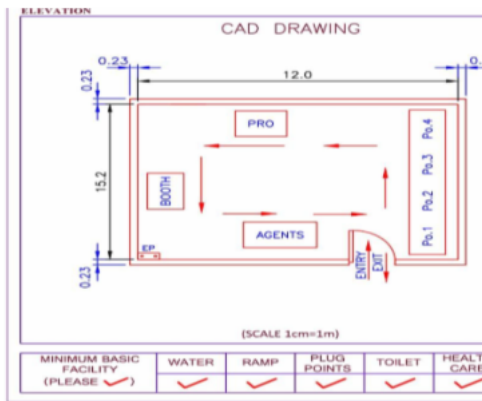

Google Map View

Polling Station Building Front View

Polling Station Front View

Cad View

Key MAP View

1 பெயர் : சுயம்பு கனி கணவர் பெயர்: கண்ணன் வீட்டு எண் : 3 வயது : 50 பாலினம் : பெண் Photo is available	ZZK3228210	2 பெயர் : அபிநயா தந்தையின் பெயர்: தங்கப்பன் வீட்டு எண் : 3-27 வயது : 23 பாலினம் : பெண் Photo is available	ZZK3306586	3 பெயர் : ரவிகுமார் - தந்தையின் பெயர்: ராஜதுரை - வீட்டு எண் : 7-15 வயது : 37 பாலினம் : ஆண் Photo is available	ZZK1489392
4 பெயர் : ரேணுகா கணவர் பெயர்: ஜெகன் வீட்டு எண் : 9A வயது : 34 பாலினம் : பெண் Photo is available	ZZK3155595	5 பெயர் : கோபி ம தந்தையின் பெயர்: மகாலிங்கம் வீட்டு எண் : 11/26 வயது : 39 பாலினம் : ஆண் Photo is available	ZZK3697760	6 பெயர் : திருநாமச்செல்வன் தந்தையின் பெயர்: தங்க நாடார் வீட்டு எண் : 12 வயது : 51 பாலினம் : ஆண் Photo is available	ZZK3229622
7 பெயர் : கண்ணகி கணவர் பெயர்: திருநாமச்செல்வன் வீட்டு எண் : 12 வயது : 44 பாலினம் : பெண் Photo is available	ZZK3229580	8 பெயர் : தர்ஷினி தந்தையின் பெயர்: திருநாம செல்வன் வீட்டு எண் : 12 வயது : 23 பாலினம் : பெண் Photo is available	ZZK3356243	9 பெயர் : சரசம் - கணவர் பெயர்: சுந்தரேசன் - வீட்டு எண் : 16-71 வயது : 70 பாலினம் : பெண் Photo is available	ZZK1940808
10 பெயர் : நளினி - கணவர் பெயர்: ராஜேஸ் - வீட்டு எண் : 16-71 வயது : 40 பாலினம் : பெண் Photo is available	ZZK1940790	11 பெயர் : சிவமாலா கணவர் பெயர்: செல்வன் வீட்டு எண் : 20-15 வயது : 28 பாலினம் : பெண் Photo is available	ZZK2333821	12 பெயர் : அனிதா தந்தையின் பெயர்: ராஜலிங்கம் வீட்டு எண் : 20-29 வயது : 24 பாலினம் : பெண் Photo is available	ZZK3188299
13 பெயர் : ஜெனிஷ் தந்தையின் பெயர்: நீலகண்டன் வீட்டு எண் : 20-42 வயது : 24 பாலினம் : ஆண் Photo is available	ZZK3188331	14 பெயர் : சகாயசலோமி கணவர் பெயர்: ஜாண்சன் வீட்டு எண் : 20/45ஏ1 வயது : 41 பாலினம் : பெண் Photo is available	ZZK3506060	15 பெயர் : அனிஷா கணவர் பெயர்: கிருஷ்ணன் வீட்டு எண் : 20-47A வயது : 32 பாலினம் : பெண் Photo is available	ZZK2333961
16 பெயர் : தினேஷ் தந்தையின் பெயர்: வைகுண்டமணி வீட்டு எண் : 20-47A வயது : 24 பாலினம் : ஆண் Photo is available	ZZK3182441	17 பெயர் : வசந்தா கணவர் பெயர்: செல்லசுவாமி வீட்டு எண் : 20-47ஏ7 வயது : 47 பாலினம் : பெண் Photo is available	ZZK2273118	18 பெயர் : அன்ன லெட்சுமி கணவர் பெயர்: மதன் வீட்டு எண் : 20-48 வயது : 36 பாலினம் : பெண் Photo is available	ZZK3181252
19 பெயர் : இராம்கோ - தந்தையின் பெயர்: ஐயாதுரை - வீட்டு எண் : 20-60 வயது : 32 பாலினம் : ஆண் Photo is available	ZZK1489517	20 பெயர் : முத்துலெட்சுமி கணவர் பெயர்: மணிகண்டன் வீட்டு எண் : 20-63-A வயது : 34 பாலினம் : பெண் Photo is available	ZZK2333714	21 பெயர் : காளிராஜன் தந்தையின் பெயர்: கொச்சிதம்பிநாடார் வீட்டு எண் : 20-68 வயது : 41 பாலினம் : ஆண் Photo is available	ZZK2333789
22 பெயர் : அழகுரதி கணவர் பெயர்: காளிராஜன் வீட்டு எண் : 20-68 வயது : 40 பாலினம் : பெண் Photo is available	ZZK2333722	23 பெயர் : மௌனிகா அ லெஷ்மி தந்தையின் பெயர்: அழகேசன் வீட்டு எண் : 20-69உ1 வயது : 27 பாலினம் : பெண் Photo is available	ZZK2284529	24 பெயர் : ஆகாஷ் தந்தையின் பெயர்: கலைச்செல்வன் வீட்டு எண் : 20-74B வயது : 24 பாலினம் : ஆண் Photo is available	ZZK3182409
25 பெயர் : ஜெயின் தந்தையின் பெயர்: ஜான்சன் வீட்டு எண் : 20-76 வயது : 24 பாலினம் : ஆண் Photo is available	ZZK3181955	26 பெயர் : சங்கர் தந்தையின் பெயர்: செந்தில் வேல் வீட்டு எண் : 20-80 வயது : 39 பாலினம் : ஆண் Photo is available	ZZK3187846	27 பெயர் : ஜான்சி ராணி கணவர் பெயர்: சங்கர் வீட்டு எண் : 20-80 வயது : 29 பாலினம் : பெண் Photo is available	ZZK3187820
28 பெயர் : சுகந்தி கணவர் பெயர்: சந்திரன் - வீட்டு எண் : 20-88A வயது : 53 பாலினம் : பெண் Photo is available	ZZK2850410	29 பெயர் : ரவிகுமார் தந்தையின் பெயர்: செல்வகுமார் வீட்டு எண் : 20-96A வயது : 39 பாலினம் : ஆண் Photo is available	ZZK2333656	30 பெயர் : யசோதா கணவர் பெயர்: ராமசாமி வீட்டு எண் : 20-110 வயது : 66 பாலினம் : பெண் Photo is available	ZZK3187838