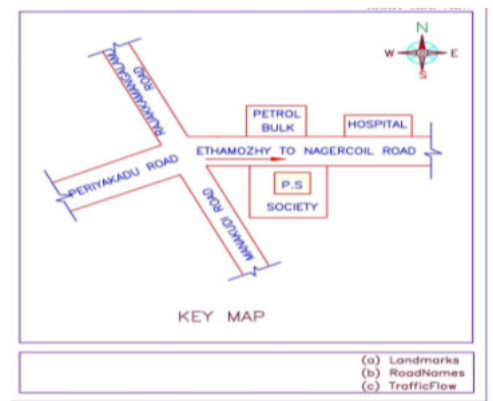

Google Map View

Polling Station Building Front View

Polling Station Front View

Cad View

Key MAP View

1 பெயர் : சுயம்பு கனி கணவர் பெயர்: கண்ணன் வீட்டு எண் : 3 வயது : 50 பாலினம் : பெண் Photo is available	ZZK3228210	2 பெயர் : அபிநயா தந்தையின் பெயர்: தங்கப்பன் வீட்டு எண் : 3-27 வயது : 23 பாலினம் : பெண் Photo is available	ZZK3306586	3 பெயர் : ரவிகுமார் - தந்தையின் பெயர்: ராஜதுரை - வீட்டு எண் : 7-15 வயது : 37 பாலினம் : ஆண் Photo is available	ZZK1489392
4 பெயர் : ரேணுகா கணவர் பெயர்: ஜெகன் வீட்டு எண் : 9A வயது : 34 பாலினம் : பெண் Photo is available	ZZK3155595	5 பெயர் : கோபி ம தந்தையின் பெயர்: மகாலிங்கம் வீட்டு எண் : 11/26 வயது : 39 பாலினம் : ஆண் Photo is available	ZZK3697760	6 பெயர் : திருநாமச்செல்வன் தந்தையின் பெயர்: தங்க நாடார் வீட்டு எண் : 12 வயது : 51 பாலினம் : ஆண் Photo is available	ZZK3229622
7 பெயர் : கண்ணகி கணவர் பெயர்: திருநாமச்செல்வன் வீட்டு எண் : 12 வயது : 44 பாலினம் : பெண் Photo is available	ZZK3229580	8 பெயர் : தர்ஷினி தந்தையின் பெயர்: திருநாம செல்வன் வீட்டு எண் : 12 வயது : 23 பாலினம் : பெண் Photo is available	ZZK3356243	9 பெயர் : சரசம் - கணவர் பெயர்: சுந்தரேசன் - வீட்டு எண் : 16-71 வயது : 70 பாலினம் : பெண் Photo is available	ZZK1940808
10 பெயர் : நளினி - கணவர் பெயர்: ராஜேஸ் - வீட்டு எண் : 16-71 வயது : 40 பாலினம் : பெண் Photo is available	ZZK1940790	11 பெயர் : சிவமாலா கணவர் பெயர்: செல்வன் வீட்டு எண் : 20-15 வயது : 28 பாலினம் : பெண் Photo is available	ZZK2333821	12 பெயர் : அனிதா தந்தையின் பெயர்: ராஜலிங்கம் வீட்டு எண் : 20-29 வயது : 24 பாலினம் : பெண் Photo is available	ZZK3188299
13 பெயர் : ஜெனிஷ் தந்தையின் பெயர்: நீலகண்டன் வீட்டு எண் : 20-42 வயது : 24 பாலினம் : ஆண் Photo is available	ZZK3188331	14 பெயர் : சகாயசலோமி கணவர் பெயர்: ஜாண்சன் வீட்டு எண் : 20/45ஏ1 வயது : 41 பாலினம் : பெண் Photo is available	ZZK3506060	15 பெயர் : அனிஷா கணவர் பெயர்: கிருஷ்ணன் வீட்டு எண் : 20-47A வயது : 32 பாலினம் : பெண் Photo is available	ZZK2333961
16 பெயர் : தினேஷ் தந்தையின் பெயர்: வைகுண்டமணி வீட்டு எண் : 20-47A வயது : 24 பாலினம் : ஆண் Photo is available	ZZK3182441	17 பெயர் : வசந்தா கணவர் பெயர்: செல்லசுவாமி வீட்டு எண் : 20-47ஏ7 வயது : 47 பாலினம் : பெண் Photo is available	ZZK2273118	18 பெயர் : அன்ன லெட்சுமி கணவர் பெயர்: மதன் வீட்டு எண் : 20-48 வயது : 36 பாலினம் : பெண் Photo is available	ZZK3181252
19 பெயர் : இராம்கோ - தந்தையின் பெயர்: ஐயாதுரை - வீட்டு எண் : 20-60 வயது : 32 பாலினம் : ஆண் Photo is available	ZZK1489517	20 பெயர் : முத்துலெட்சுமி கணவர் பெயர்: மணிகண்டன் வீட்டு எண் : 20-63-A வயது : 34 பாலினம் : பெண் Photo is available	ZZK2333714	21 பெயர் : காளிராஜன் தந்தையின் பெயர்: கொச்சிதம்பிநாடார் வீட்டு எண் : 20-68 வயது : 41 பாலினம் : ஆண் Photo is available	ZZK2333789
22 பெயர் : அழகுரதி கணவர் பெயர்: காளிராஜன் வீட்டு எண் : 20-68 வயது : 40 பாலினம் : பெண் Photo is available	ZZK2333722	23 பெயர் : மௌனிகா அ லெஷ்மி தந்தையின் பெயர்: அழகேசன் வீட்டு எண் : 20-69உ1 வயது : 27 பாலினம் : பெண் Photo is available	ZZK2284529	24 பெயர் : ஆகாஷ் தந்தையின் பெயர்: கலைச்செல்வன் வீட்டு எண் : 20-74B வயது : 24 பாலினம் : ஆண் Photo is available	ZZK3182409
25 பெயர் : ஜெயின் தந்தையின் பெயர்: ஜான்சன் வீட்டு எண் : 20-76 வயது : 24 பாலினம் : ஆண் Photo is available	ZZK3181955	26 பெயர் : சங்கர் தந்தையின் பெயர்: செந்தில் வேல் வீட்டு எண் : 20-80 வயது : 39 பாலினம் : ஆண் Photo is available	ZZK3187846	27 பெயர் : ஜான்சி ராணி கணவர் பெயர்: சங்கர் வீட்டு எண் : 20-80 வயது : 29 பாலினம் : பெண் Photo is available	ZZK3187820
28 பெயர் : சுகந்தி கணவர் பெயர்: சந்திரன் - வீட்டு எண் : 20-88A வயது : 53 பாலினம் : பெண் Photo is available	ZZK2850410	29 பெயர் : ரவிகுமார் தந்தையின் பெயர்: செல்வகுமார் வீட்டு எண் : 20-96A வயது : 39 பாலினம் : ஆண் Photo is available	ZZK2333656	30 பெயர் : யசோதா கணவர் பெயர்: ராமசாமி வீட்டு எண் : 20-110 வயது : 66 பாலினம் : பெண் Photo is available	ZZK3187838