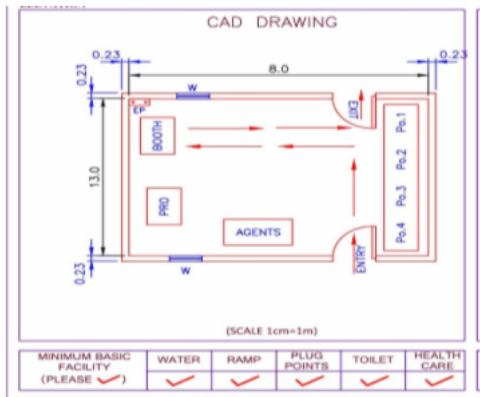

Google Map View

Polling Station Building Front View

Polling Station Front View

Cad View

Key MAP View

1 பெயர் : ராஜேஸ்வரி - கணவர் பெயர்: கண்ணன் - வீட்டு எண் : 3 வயது : 46 பாலினம் : பெண்	ZZK1775659 Photo is available	2 பெயர் : மாரியப்பன் - தந்தையின் பெயர்: ராஜமணி - வீட்டு எண் : 3-70 வயது : 49 பாலினம் : ஆண்	ZZK1941418 Photo is available	3 பெயர் : மிக்கேல் தந்தையின் பெயர்: அந்தோனி சாமி வீட்டு எண் : 6-83 வயது : 46 பாலினம் : ஆண்	ZZK3181294 Photo is available
4 பெயர் : ராஜாத்தி தந்தையின் பெயர்: சுயம்பலிங்கம் வீட்டு எண் : 6-83 வயது : 44 பாலினம் : பெண்	ZZK3155843 Photo is available	5 பெயர் : அபிநயா கணவர் பெயர்: பால்கனி வீட்டு எண் : 7-4B வயது : 26 பாலினம் : பெண்	ZZK3181310 Photo is available	6 பெயர் : சஜி த கணவர் பெயர்: ரதீஷ் செ வீட்டு எண் : 24/4எ வயது : 22 பாலினம் : பெண்	ZZK3514106 Photo is available
7 பெயர் : விக்கனேஷ் தந்தையின் பெயர்: இராஜப்பன் - வீட்டு எண் : 30/6ஏ வயது : 38 பாலினம் : ஆண்	ZZK0092429 Photo is available	8 பெயர் : தங்கபுஷ்பம் - கணவர் பெயர்: மாரியப்பன் - வீட்டு எண் : 31-70 வயது : 50 பாலினம் : பெண்	ZZK1941400 Photo is available	9 பெயர் : ஜேம்ஸ்ரெனால்டு தந்தையின் பெயர்: செல்லம் - வீட்டு எண் : 32-1 வயது : 52 பாலினம் : ஆண்	ZZK2823078 Photo is available
10 பெயர் : ரெஜ்சித் ராஜசேகர் தந்தையின் பெயர்: செல்லம் - வீட்டு எண் : 32-1 வயது : 50 பாலினம் : ஆண்	ZZK2823086 Photo is available	11 பெயர் : ஜாஸ்மின் ஷோபா ஞா கணவர் பெயர்: ஜேம்ஸ் ரொனால்டு செ வீட்டு எண் : 32-1 வயது : 49 பாலினம் : பெண்	MGG2844983 Photo is available	12 பெயர் : ஆஷ்மி தந்தையின் பெயர்: ஜேம்ஸ் ரொனால்டு வீட்டு எண் : 32-1A வயது : 24 பாலினம் : பெண்	ZZK3415361 Photo is available
13 பெயர் : ஆஸ்டன் சாம் ஜே ஜா தந்தையின் பெயர்: ஜேம்ஸ் ரொனால்டு செ வீட்டு எண் : 32-1 ஏ வயது : 19 பாலினம் : ஆண்	ZZK3664984 Photo is available	14 பெயர் : கொடிமலர் - கணவர் பெயர்: ரஞ்சித்ராஜசேகர் - வீட்டு எண் : 32-1பி வயது : 51 பாலினம் : பெண்	ZZK1021419 Photo is available	15 பெயர் : ஆகாஷ் தந்தையின் பெயர்: ரெஞ்சித்ராஜசேகர் வீட்டு எண் : 32/1பி வயது : 21 பாலினம் : ஆண்	ZZK3547825 Photo is available
16 பெயர் : ஜெயா கணவர் பெயர்: சுயம்புலிங்கம் - வீட்டு எண் : 32-2 வயது : 58 பாலினம் : பெண்	MGG2844561 Photo is available	17 பெயர் : பிரியங்கா - தந்தையின் பெயர்: சுயம்புலிங்கம் - வீட்டு எண் : 32-2 வயது : 31 பாலினம் : பெண்	ZZK1775667 Photo is available	18 பெயர் : பிரியதர்ஷினி தந்தையின் பெயர்: சுயம்புலிங்கம் வீட்டு எண் : 32-2 வயது : 28 பாலினம் : பெண்	ZZK2164564 Photo is available
19 பெயர் : இராஜப்பன் தந்தையின் பெயர்: பழநியாண்டிஆசாரி - வீட்டு எண் : 32-3 வயது : 69 பாலினம் : ஆண்	ZZK2823094 Photo is available	20 பெயர் : சுயம்புலிங்கம் - தாயின் பெயர்: செல்லதாய் - வீட்டு எண் : 32-3 வயது : 62 பாலினம் : ஆண்	ZZK1312834 Photo is available	21 பெயர் : வினோத் - தந்தையின் பெயர்: இராஜப்பன்ஆசாரி - வீட்டு எண் : 32-3 வயது : 33 பாலினம் : ஆண்	ZZK1312826 Photo is available
22 பெயர் : அனந்தகிருஷ்ணன் தந்தையின் பெயர்: பிச்சாண்டிஆசாரி - வீட்டு எண் : 32-4 வயது : 66 பாலினம் : ஆண்	ZZK2823102 Photo is available	23 பெயர் : சீதை கணவர் பெயர்: அனந்தகிருஷ்ணன் - வீட்டு எண் : 32-4 வயது : 53 பாலினம் : பெண்	MGG2844157 Photo is available	24 பெயர் : கஸ்தூரி கணவர் பெயர்: நாகப்பன்ஆசாரி - வீட்டு எண் : 32-5 வயது : 70 பாலினம் : பெண்	ZZK2823110 Photo is available
25 பெயர் : ராஜகுமார் தந்தையின் பெயர்: நாகப்பன்ஆசாரி - வீட்டு எண் : 32-5 வயது : 49 பாலினம் : பெண்	MGG2843084 Photo is available	26 பெயர் : விஷ்ணுபிரியா - கணவர் பெயர்: ராஜகுமார் - வீட்டு எண் : 32-5 வயது : 40 பாலினம் : பெண்	ZZK1110808 Photo is available	27 பெயர் : முத்துலெஷ்மி கணவர் பெயர்: நயினார்ஆசாரி - வீட்டு எண் : 32-7 வயது : 82 பாலினம் : பெண்	ZZK2823128 Photo is available
28 பெயர் : சுப்பையன் தந்தையின் பெயர்: நயினார்ஆசாரி - வீட்டு எண் : 32-7 வயது : 59 பாலினம் : ஆண்	ZZK2823136 Photo is available	29 பெயர் : கலா கணவர் பெயர்: சுப்பையன் - வீட்டு எண் : 32-7 வயது : 56 பாலினம் : பெண்	MGG2844926 Photo is available	30 பெயர் : சரவணன் தந்தையின் பெயர்: நயினார்ஆசாரி - வீட்டு எண் : 32-7 வயது : 47 பாலினம் : ஆண்	MGG2843340 Photo is available