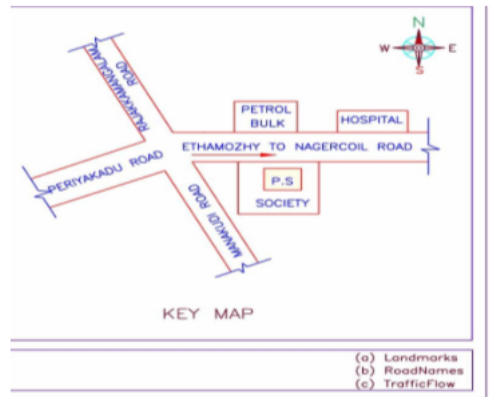

Cad View

Key MAP View