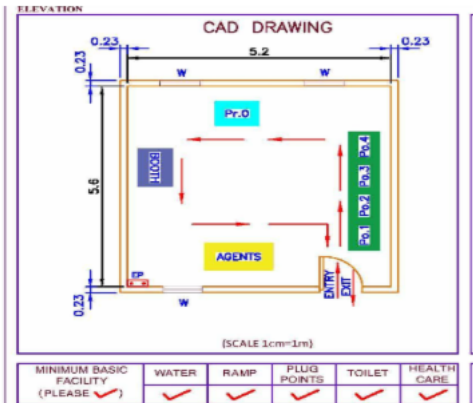

Cad View

Key MAP View