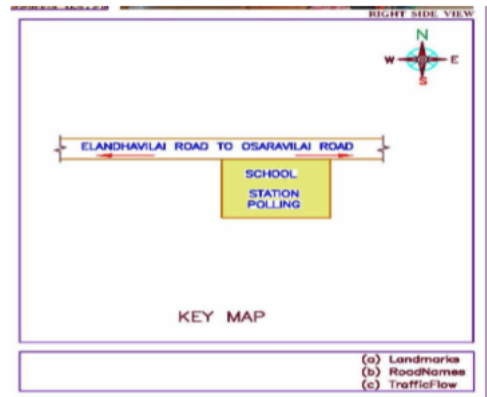

Cad View

Key MAP View