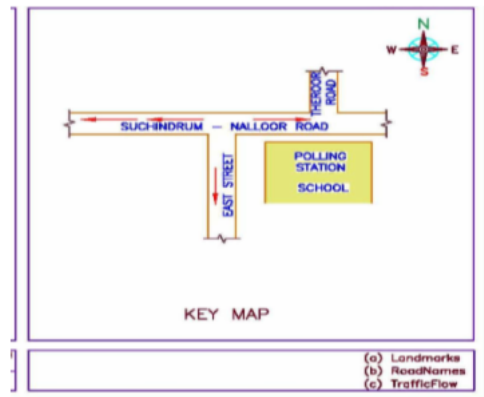

Key MAP View