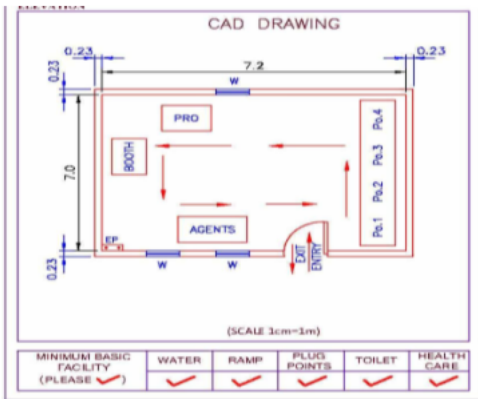

Google Map View

Polling Station Building Front View

Polling Station Front View

Cad View

Key MAP View

1	ZZK1510650	பெயர் : சுரேஷ் - தந்தையின் பெயர்: தங்கம் - வீட்டு எண் : 1 வயது : 35 பாலினம் : ஆண்	Photo is available	2	ZZK1510684	பெயர் : முத்துகுமார் - தந்தையின் பெயர்: தங்கம் - வீட்டு எண் : 1 வயது : 32 பாலினம் : ஆண்	Photo is available	3	ZZK1510718	பெயர் : கண்ணுத்தாய் - கணவர் பெயர்: மாணிக்கம் - வீட்டு எண் : 1-4 வயது : 33 பாலினம் : பெண்	Photo is available
4	ZZK1788579	பெயர் : இசக்கிமுத்து - தந்தையின் பெயர்: ஈஸ்வர மூர்த்தி - வீட்டு எண் : 1-87-v வயது : 51 பாலினம் : ஆண்	Photo is available	5	ZZK2200244	பெயர் : பிரகாஷ் தந்தையின் பெயர்: ராமகிருஷ்ணன் வீட்டு எண் : 2-6 வயது : 27 பாலினம் : ஆண்	Photo is available	6	ZZK3594249	பெயர் : சுப்பு ராஜ் தந்தையின் பெயர்: சண்முக குமார் வீட்டு எண் : 3 வயது : 20 பாலினம் : ஆண்	Photo is available
7	ZZK2019495	பெயர் : ஆரோக்கிய சகாய தேவன் - தந்தையின் பெயர்: சூசை மாணிக்கம் - வீட்டு எண் : 4-4A-25 வயது : 45 பாலினம் : ஆண்	Photo is available	8	ZZK1510445	பெயர் : பத்மாவதி - தந்தையின் பெயர்: நாகராஜன் - வீட்டு எண் : 6 வயது : 34 பாலினம் : பெண்	Photo is available	9	HFX2935666	பெயர் : ஆரோன் தந்தையின் பெயர்: அருள்ராயன் வீட்டு எண் : 6-1 வயது : 40 பாலினம் : ஆண்	Photo is available
10	ZZK3222353	பெயர் : மெர்சி கணவர் பெயர்: ஆரோன் வீட்டு எண் : 6-1 வயது : 32 பாலினம் : பெண்	Photo is available	11	ZZK1511005	பெயர் : ஆண்டாள் - கணவர் பெயர்: லெட்சுமணதேவர் - வீட்டு எண் : 6-1BE வயது : 43 பாலினம் : பெண்	Photo is available	12	HFX4906640	பெயர் : கற்பகசுந்தரி கணவர் பெயர்: நாகேஷ்வரன் - வீட்டு எண் : 6-2-1 வயது : 45 பாலினம் : பெண்	Photo is available
13	ZZK1656206	பெயர் : கண்ணன் - தந்தையின் பெயர்: கண்ணுபாண்டி தேவர் - வீட்டு எண் : 6-2-2 வயது : 41 பாலினம் : ஆண்	Photo is available	14	HFX2935443	பெயர் : மஹாராஜன் தந்தையின் பெயர்: சூடலைமுத்துதேவர் - வீட்டு எண் : 6-2-3 வயது : 42 பாலினம் : ஆண்	Photo is available	15	ZZK1511922	பெயர் : அருணபாக்கியலெட்சுமி கணவர் பெயர்: மகாராஜன் வீட்டு எண் : 6-2-3 வயது : 37 பாலினம் : பெண்	Photo is available
16	ZZK1510742	பெயர் : மகாராஜன் - தந்தையின் பெயர்: கண்ணு பாண்டியன் - வீட்டு எண் : 6-2-4 வயது : 44 பாலினம் : ஆண்	Photo is available	17	ZZK1510981	பெயர் : மாரியம்மாள் - கணவர் பெயர்: மகாராஜன் - வீட்டு எண் : 6-2-4 வயது : 42 பாலினம் : பெண்	Photo is available	18	ZZK3368784	பெயர் : பகவதியம்மை கணவர் பெயர்: கொம்பையா தேவர் வீட்டு எண் : 6-3எ வயது : 57 பாலினம் : பெண்	Photo is available
19	ZZK1226489	பெயர் : சந்திரா - தந்தையின் பெயர்: கோம்பையா தேவர் - வீட்டு எண் : 6-3A வயது : 35 பாலினம் : பெண்	Photo is available	20	ZZK2890838	பெயர் : பார்வதி கணவர் பெயர்: சித்தார்த்தன் - வீட்டு எண் : 6-3DA வயது : 69 பாலினம் : பெண்	Photo is available	21	ZZK2890846	பெயர் : அன்னமுத்து கணவர் பெயர்: ஜெயசந்திரன் - வீட்டு எண் : 6-4 வயது : 63 பாலினம் : பெண்	Photo is available
22	ZZK3496262	பெயர் : சிவபாலன் தந்தையின் பெயர்: பால்துரை வீட்டு எண் : 6/4-1 வயது : 47 பாலினம் : ஆண்	Photo is available	23	ZZK3496023	பெயர் : திலகவதி கணவர் பெயர்: சிவபாலன் வீட்டு எண் : 6/4-1 வயது : 43 பாலினம் : பெண்	Photo is available	24	ZZK3496304	பெயர் : சிவபிரகாஷ் தந்தையின் பெயர்: சிவபாலன் வீட்டு எண் : 6/4-1 வயது : 20 பாலினம் : ஆண்	Photo is available
25	ZZK1510460	பெயர் : தங்கபெல்லா கணவர் பெயர்: சகாயராஜா வீட்டு எண் : 6-4A வயது : 36 பாலினம் : பெண்	Photo is available	26	HFX2390987	பெயர் : முருகன் தந்தையின் பெயர்: துரைசாமிநாடார் - வீட்டு எண் : 6-5 வயது : 87 பாலினம் : ஆண்	Photo is available	27	ZZK2890853	பெயர் : மரியம்மாள் கணவர் பெயர்: துரைசாமி - வீட்டு எண் : 6-5 வயது : 82 பாலினம் : பெண்	Photo is available
28	HFX2390961	பெயர் : சுசீலா கணவர் பெயர்: முருகன் - வீட்டு எண் : 6-5 வயது : 50 பாலினம் : பெண்	Photo is available	29	ZZK1510361	பெயர் : ஜீனத் அக்பர் அலி - கணவர் பெயர்: அக்பர் அலி - வீட்டு எண் : 6-5-1 வயது : 56 பாலினம் : பெண்	Photo is available	30	ZZK1510619	பெயர் : மீரான் சாகிப் - தந்தையின் பெயர்: அக்பர் அலி - வீட்டு எண் : 6-5-1 வயது : 37 பாலினம் : ஆண்	Photo is available