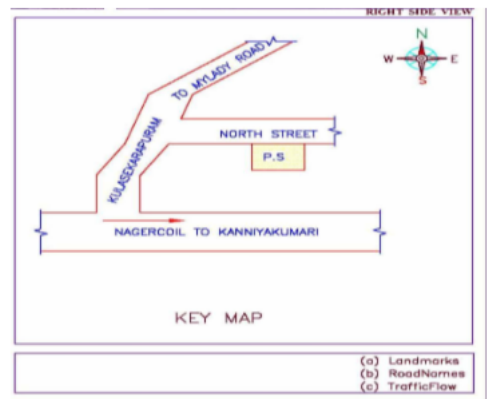

கையொப்பம்

Nazri Naksha

Google Map View

Polling Station Building Front View

Polling Station Front View

Cad View

Key MAP View

1 பெயர் : குலசேகர பெருமாள் தந்தையின் பெயர்: தானுமாலய பெருமாள் - வீட்டு எண் : 1-3 வயது : 62 பாலினம் : ஆண்	HFX4931184 Photo is available	2 பெயர் : கிருஷ்ணம்மாள் கணவர் பெயர்: நாகராஜன் வீட்டு எண் : 1-3 வயது : 62 பாலினம் : பெண்	ZZK2094860 Photo is available	3 பெயர் : சுப்பு லெட்சுமி - தந்தையின் பெயர்: முருகன் - வீட்டு எண் : 1/3 வயது : 38 பாலினம் : பெண்	ZZK1665116 Photo is available
4 பெயர் : மாது - தந்தையின் பெயர்: அர்ச்சுணன் - வீட்டு எண் : 1-4 வயது : 57 பாலினம் : ஆண்	ZZK1238633 Photo is available	5 பெயர் : மகேஷ் தந்தையின் பெயர்: மாது வீட்டு எண் : 1-4 வயது : 27 பாலினம் : ஆண்	ZZK2205300 Photo is available	6 பெயர் : கிருஷ்ணன் குமரி தந்தையின் பெயர்: மாது வீட்டு எண் : 1-4 வயது : 24 பாலினம் : பெண்	ZZK3140589 Photo is available
7 பெயர் : வேல்ஆயுதேன் கே தாயின் பெயர்: நீல பி வீட்டு எண் : 1-4ஏ வயது : 28 பாலினம் : ஆண்	ZZK3579067 Photo is available	8 பெயர் : நல்லகண்ணு தந்தையின் பெயர்: சுப்பையன்ஆசாரி - வீட்டு எண் : 1-5 வயது : 68 பாலினம் : ஆண்	ZZK2923597 Photo is available	9 பெயர் : சரோஜா கணவர் பெயர்: நல்லகண்ணு - வீட்டு எண் : 1-5 வயது : 63 பாலினம் : பெண்	ZZK2923605 Photo is available
10 பெயர் : நாகராஜன் - தந்தையின் பெயர்: நல்லகண்ணு - வீட்டு எண் : 1-5 வயது : 35 பாலினம் : ஆண்	ZZK1238518 Photo is available	11 பெயர் : சுப்பிரமணியன் - தந்தையின் பெயர்: நல்லகண்ணு - வீட்டு எண் : 1-5 வயது : 31 பாலினம் : ஆண்	ZZK1799907 Photo is available	12 பெயர் : ஜஸ்வர்யா - தந்தையின் பெயர்: மாதவன் - வீட்டு எண் : 1-6 வயது : 29 பாலினம் : பெண்	ZZK2023851 Photo is available
13 பெயர் : இசக்கியம்மாள் கணவர் பெயர்: வேலாயுதம் - வீட்டு எண் : 1-8 வயது : 74 பாலினம் : பெண்	ZZK2923613 Photo is available	14 பெயர் : பழனி தந்தையின் பெயர்: வேலாயுதம் - வீட்டு எண் : 1-8 வயது : 54 பாலினம் : ஆண்	ZZK2923621 Photo is available	15 பெயர் : நீலா கணவர் பெயர்: கிருஷ்ணன் - வீட்டு எண் : 1-8 வயது : 52 பாலினம் : பெண்	HFX4824215 Photo is available
16 பெயர் : மணிகண்டன் தந்தையின் பெயர்: வேலாயுதம் - வீட்டு எண் : 1-8 வயது : 50 பாலினம் : ஆண்	ZZK2923639 Photo is available	17 பெயர் : பாபு தந்தையின் பெயர்: வேலாயுதம்பிள்ளை - வீட்டு எண் : 1-8 வயது : 48 பாலினம் : ஆண்	HFX1234913 Photo is available	18 பெயர் : பகவதியம்மாள் கணவர் பெயர்: சுப்பிரமணியம் ஆசாரி - வீட்டு எண் : 1-9 வயது : 84 பாலினம் : பெண்	ZZK2923647 Photo is available
19 பெயர் : சுப்பிரமணி தந்தையின் பெயர்: தானு பிள்ளை வீட்டு எண் : 1-11 வயது : 24 பாலினம் : ஆண்	ZZK3220266 Photo is available	20 பெயர் : கிரேஸி - தந்தையின் பெயர்: மோசஸ் - வீட்டு எண் : 1-11-3 வயது : 72 பாலினம் : பெண்	ZZK1526011 Photo is available	21 பெயர் : திருமலைக்குமார் தந்தையின் பெயர்: ராஜகோபால்பிள்ளை - வீட்டு எண் : 1-11A வயது : 72 பாலினம் : ஆண்	HFX4959383 Photo is available
22 பெயர் : ஜெயந்தி கணவர் பெயர்: சண்முகப்பெருமாள் - வீட்டு எண் : 1-12 வயது : 64 பாலினம் : பெண்	ZZK2923662 Photo is available	23 பெயர் : தங்கம் தந்தையின் பெயர்: சுப்பிரமணியபிள்ளை - வீட்டு எண் : 1-13 வயது : 48 பாலினம் : ஆண்	HFX1234624 Photo is available	24 பெயர் : ஆறுமுகம் பிள்ளை தந்தையின் பெயர்: சுப்பிரமணிய பிள்ளை - வீட்டு எண் : 1-13 வயது : 46 பாலினம் : ஆண்	HFX4824223 Photo is available
25 பெயர் : தங்கம் கணவர் பெயர்: தங்கம் வீட்டு எண் : 1-13 வயது : 36 பாலினம் : பெண்	ZZK2169662 Photo is available	26 பெயர் : கோகிலா விவ்மா தந்தையின் பெயர்: சிவகுமாரன் வீட்டு எண் : 1-13A வயது : 27 பாலினம் : பெண்	ZZK2205250 Photo is available	# 27 பெயர் : மாதவன் பூ கணவர் பெயர்: மாதவன் - வீட்டு எண் : 1-14 வயது : 64 பாலினம் : பெண்	HFX2207645 Photo is available
# 28 பெயர் : நா ரமா மாதவன் தந்தையின் பெயர்: பூதலிங்கம்பிள்ளை - வீட்டு எண் : 1-14 வயது : 57 பாலினம் : ஆண்	HFX2207652 Photo is available	29 பெயர் : நாகலெட்சுமி மா தந்தையின் பெயர்: மாதவன் பிள்ளை வீட்டு எண் : 1/14 வயது : 27 பாலினம் : பெண்	ZZK3678885 Photo is available	30 பெயர் : பரமார்த்தலிங்கம் தந்தையின் பெயர்: மயிலுப்பிள்ளை - வீட்டு எண் : 1-15 வயது : 62 பாலினம் : ஆண்	HFX1235431 Photo is available