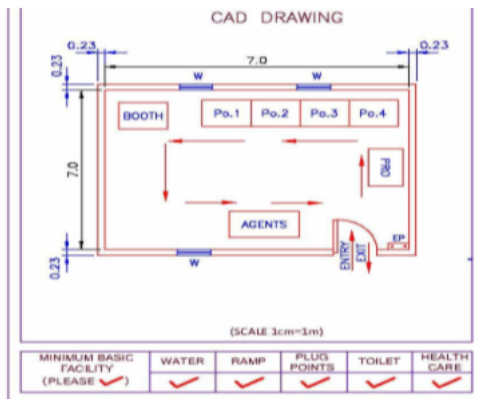

கையொப்பம்

Nazri Naksha

Google Map View

Polling Station Building Front View

Polling Station Front View

Cad View

Key MAP View

1 பெயர் : குலசேகர பெருமாள் தந்தையின் பெயர்: தானுமாலய பெருமாள் - வீட்டு எண் : 1-3 வயது : 62 பாலினம் : ஆண்	HFX4931184 Photo is available	2 பெயர் : கிருஷ்ணம்மாள் கணவர் பெயர்: நாகராஜன் வீட்டு எண் : 1-3 வயது : 62 பாலினம் : பெண்	ZZK2094860 Photo is available	3 பெயர் : சுப்பு லெட்சுமி - தந்தையின் பெயர்: முருகன் - வீட்டு எண் : 1/3 வயது : 38 பாலினம் : பெண்	ZZK1665116 Photo is available
4 பெயர் : மாது - தந்தையின் பெயர்: அர்ச்சுணன் - வீட்டு எண் : 1-4 வயது : 57 பாலினம் : ஆண்	ZZK1238633 Photo is available	5 பெயர் : மகேஷ் தந்தையின் பெயர்: மாது வீட்டு எண் : 1-4 வயது : 27 பாலினம் : ஆண்	ZZK2205300 Photo is available	6 பெயர் : கிருஷ்ணன் குமரி தந்தையின் பெயர்: மாது வீட்டு எண் : 1-4 வயது : 24 பாலினம் : பெண்	ZZK3140589 Photo is available
7 பெயர் : வேல்ஆயுதேன் கே தாயின் பெயர்: நீல பி வீட்டு எண் : 1-4ஏ வயது : 28 பாலினம் : ஆண்	ZZK3579067 Photo is available	8 பெயர் : நல்லகண்ணு தந்தையின் பெயர்: சுப்பையன்ஆசாரி - வீட்டு எண் : 1-5 வயது : 68 பாலினம் : ஆண்	ZZK2923597 Photo is available	9 பெயர் : சரோஜா கணவர் பெயர்: நல்லகண்ணு - வீட்டு எண் : 1-5 வயது : 63 பாலினம் : பெண்	ZZK2923605 Photo is available
10 பெயர் : நாகராஜன் - தந்தையின் பெயர்: நல்லகண்ணு - வீட்டு எண் : 1-5 வயது : 35 பாலினம் : ஆண்	ZZK1238518 Photo is available	11 பெயர் : சுப்பிரமணியன் - தந்தையின் பெயர்: நல்லகண்ணு - வீட்டு எண் : 1-5 வயது : 31 பாலினம் : ஆண்	ZZK1799907 Photo is available	12 பெயர் : ஜஸ்வர்யா - தந்தையின் பெயர்: மாதவன் - வீட்டு எண் : 1-6 வயது : 29 பாலினம் : பெண்	ZZK2023851 Photo is available
13 பெயர் : இசக்கியம்மாள் கணவர் பெயர்: வேலாயுதம் - வீட்டு எண் : 1-8 வயது : 74 பாலினம் : பெண்	ZZK2923613 Photo is available	14 பெயர் : பழனி தந்தையின் பெயர்: வேலாயுதம் - வீட்டு எண் : 1-8 வயது : 54 பாலினம் : ஆண்	ZZK2923621 Photo is available	15 பெயர் : நீலா கணவர் பெயர்: கிருஷ்ணன் - வீட்டு எண் : 1-8 வயது : 52 பாலினம் : பெண்	HFX4824215 Photo is available
16 பெயர் : மணிகண்டன் தந்தையின் பெயர்: வேலாயுதம் - வீட்டு எண் : 1-8 வயது : 50 பாலினம் : ஆண்	ZZK2923639 Photo is available	17 பெயர் : பாபு தந்தையின் பெயர்: வேலாயுதம்பிள்ளை - வீட்டு எண் : 1-8 வயது : 48 பாலினம் : ஆண்	HFX1234913 Photo is available	18 பெயர் : பகவதியம்மாள் கணவர் பெயர்: சுப்பிரமணியம் ஆசாரி - வீட்டு எண் : 1-9 வயது : 84 பாலினம் : பெண்	ZZK2923647 Photo is available
19 பெயர் : சுப்பிரமணி தந்தையின் பெயர்: தானு பிள்ளை வீட்டு எண் : 1-11 வயது : 24 பாலினம் : ஆண்	ZZK3220266 Photo is available	20 பெயர் : கிரேஸி - தந்தையின் பெயர்: மோசஸ் - வீட்டு எண் : 1-11-3 வயது : 72 பாலினம் : பெண்	ZZK1526011 Photo is available	21 பெயர் : திருமலைக்குமார் தந்தையின் பெயர்: ராஜகோபால்பிள்ளை - வீட்டு எண் : 1-11A வயது : 72 பாலினம் : ஆண்	HFX4959383 Photo is available
22 பெயர் : ஜெயந்தி கணவர் பெயர்: சண்முகப்பெருமாள் - வீட்டு எண் : 1-12 வயது : 64 பாலினம் : பெண்	ZZK2923662 Photo is available	23 பெயர் : தங்கம் தந்தையின் பெயர்: சுப்பிரமணியபிள்ளை - வீட்டு எண் : 1-13 வயது : 48 பாலினம் : ஆண்	HFX1234624 Photo is available	24 பெயர் : ஆறுமுகம் பிள்ளை தந்தையின் பெயர்: சுப்பிரமணிய பிள்ளை - வீட்டு எண் : 1-13 வயது : 46 பாலினம் : ஆண்	HFX4824223 Photo is available
25 பெயர் : தங்கம் கணவர் பெயர்: தங்கம் வீட்டு எண் : 1-13 வயது : 36 பாலினம் : பெண்	ZZK2169662 Photo is available	26 பெயர் : கோகிலா விவ்மா தந்தையின் பெயர்: சிவகுமாரன் வீட்டு எண் : 1-13A வயது : 27 பாலினம் : பெண்	ZZK2205250 Photo is available	# 27 பெயர் : மாதவன் பூ கணவர் பெயர்: மாதவன் - வீட்டு எண் : 1-14 வயது : 64 பாலினம் : பெண்	HFX2207645 Photo is available
# 28 பெயர் : நா ரமா மாதவன் தந்தையின் பெயர்: பூதலிங்கம்பிள்ளை - வீட்டு எண் : 1-14 வயது : 57 பாலினம் : ஆண்	HFX2207652 Photo is available	29 பெயர் : நாகலெட்சுமி மா தந்தையின் பெயர்: மாதவன் பிள்ளை வீட்டு எண் : 1/14 வயது : 27 பாலினம் : பெண்	ZZK3678885 Photo is available	30 பெயர் : பரமார்த்தலிங்கம் தந்தையின் பெயர்: மயிலுப்பிள்ளை - வீட்டு எண் : 1-15 வயது : 62 பாலினம் : ஆண்	HFX1235431 Photo is available