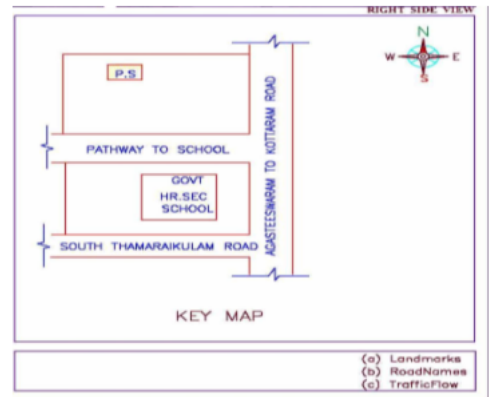

Cad View

Key MAP View