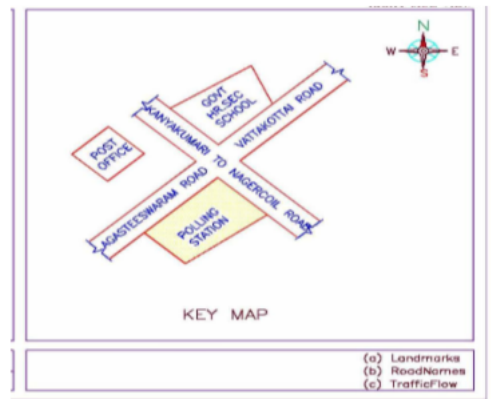

Cad View

Key MAP View