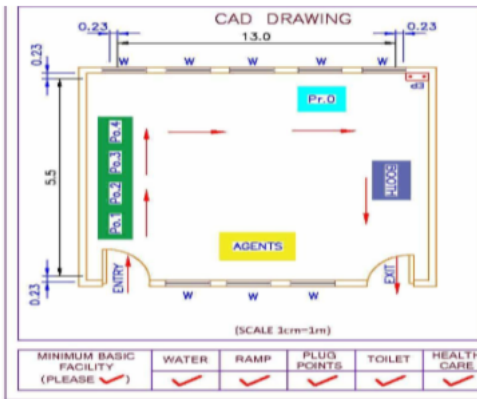

Cad View

Key MAP View