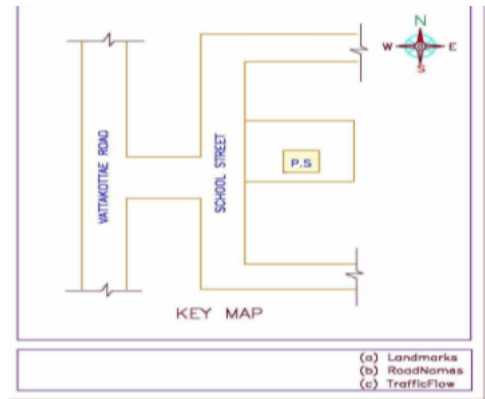

Cad View

Key MAP View