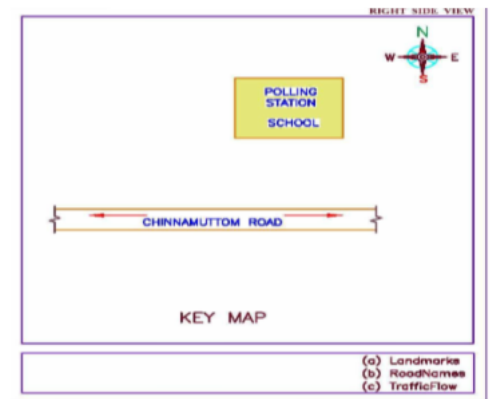

Key MAP View