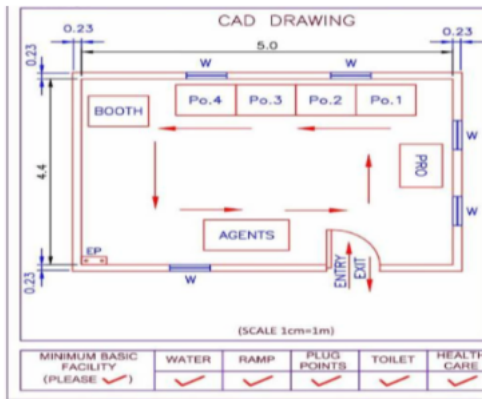

Cad View

Key MAP View