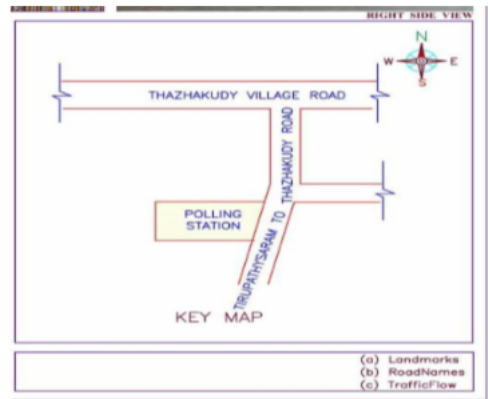

Cad View

Key MAP View