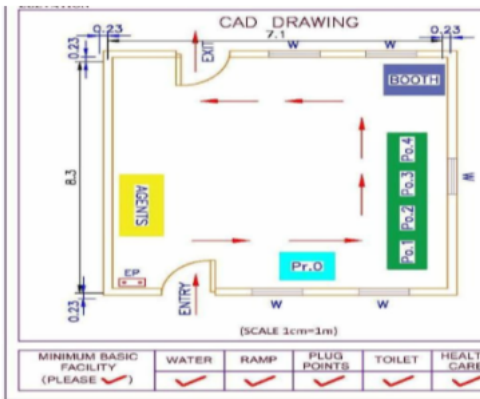

கையொப்பம்

Nazri Naksha

Google Map View

Polling Station Building Front View

Polling Station Front View

Cad View

Key MAP View

| | | | | | |
|---|------------|---|------------|--|------------|
| 1 பெயர் : சித்ரா தந்தையின் பெயர்: ஜெய குமார் வீட்டு எண் : 2-499 வயது : 26 பாலினம் : பெண் Photo is available | ZZK2298099 | 2 பெயர் : கோபி தந்தையின் பெயர்: செல்லகன் வீட்டு எண் : 8-7ஏ வயது : 54 பாலினம் : ஆண் Photo is available | ZZK3171345 | 3 பெயர் : அகிலேஷ் தந்தையின் பெயர்: அண்ணாதுரை வீட்டு எண் : 8-12ஏ15 வயது : 27 பாலினம் : ஆண் Photo is available | ZZK3231123 |
| 4 பெயர் : செல்வாகீதா கணவர் பெயர்: மாணிக்கவாசகம் வீட்டு எண் : 8/17ஏ வயது : 47 பாலினம் : பெண் Photo is available | ZZK3636024 | 5 பெயர் : கவிதா கணவர் பெயர்: நாகராஜன் வீட்டு எண் : 8-19 வயது : 36 பாலினம் : பெண் Photo is available | ZZK2340982 | 6 பெயர் : ரேஷ்மா தந்தையின் பெயர்: ரமேஷ் வீட்டு எண் : 8-29 வயது : 26 பாலினம் : பெண் Photo is available | ZZK2258622 |
| 7 பெயர் : அனுசியா - தந்தையின் பெயர்: இசக்கியப்பன் - வீட்டு எண் : 8-32B வயது : 28 பாலினம் : பெண் Photo is available | ZZK2058055 | 8 பெயர் : மீனாட்சி கணவர் பெயர்: நயினார் - வீட்டு எண் : 8-36A வயது : 46 பாலினம் : பெண் Photo is available | HFX4803029 | 9 பெயர் : சாந்த குமார் தந்தையின் பெயர்: விஸ்வநாதன் வீட்டு எண் : 8-38ஏ1 வயது : 50 பாலினம் : ஆண் Photo is available | ZZK2385276 |
| 10 பெயர் : ரோஷ்னி கணவர் பெயர்: சாந்தா குமார் வீட்டு எண் : 8-38ஏ1 வயது : 44 பாலினம் : பெண் Photo is available | ZZK2385268 | 11 பெயர் : விஷாக் குமார் தந்தையின் பெயர்: சந்தா குமார் வீட்டு எண் : 8-38ஏ1 வயது : 24 பாலினம் : ஆண் Photo is available | ZZK3231057 | 12 பெயர் : விக்னேஷ் தந்தையின் பெயர்: சாந்தகுமார் வீட்டு எண் : 8-38ஏ1 வயது : 23 பாலினம் : ஆண் Photo is available | ZZK3231040 |
| 13 பெயர் : பே சசிகலா கணவர் பெயர்: மகேஷ் - வீட்டு எண் : 8-39 வயது : 34 பாலினம் : பெண் Photo is available | ZZK1607621 | 14 பெயர் : ரம்யா தந்தையின் பெயர்: முத்து வீட்டு எண் : 8-52A வயது : 27 பாலினம் : பெண் Photo is available | ZZK2340727 | 15 பெயர் : புஸ்பம் - கணவர் பெயர்: நாராயணன் - வீட்டு எண் : 8-53 வயது : 65 பாலினம் : பெண் Photo is available | ZZK1607555 |
| 16 பெயர் : பார்வதி - இதரர் பெயர்: சுசிலா - வீட்டு எண் : 8-53 வயது : 44 பாலினம் : பெண் Photo is available | ZZK1050731 | 17 பெயர் : மாரிமுத்து - தாயின் பெயர்: மேரி - வீட்டு எண் : 8-53 வயது : 34 பாலினம் : ஆண் Photo is available | ZZK1050723 | 18 பெயர் : ஆனந்த் - தந்தையின் பெயர்: சேகர் - வீட்டு எண் : 8-53 வயது : 28 பாலினம் : ஆண் Photo is available | ZZK2058022 |
| 19 பெயர் : இசக்கிமுத்து தந்தையின் பெயர்: பரமசிவன் வீட்டு எண் : 8-53D வயது : 25 பாலினம் : ஆண் Photo is available | ZZK2314052 | 20 பெயர் : சேர்ம ராஜா - தந்தையின் பெயர்: சுடலைமணி - வீட்டு எண் : 8-53E வயது : 30 பாலினம் : ஆண் Photo is available | ZZK1842574 | 21 பெயர் : நிஷா - தந்தையின் பெயர்: மாரிமுத்து - வீட்டு எண் : 8-53E வயது : 30 பாலினம் : பெண் Photo is available | ZZK2058063 |
| 22 பெயர் : அகிலா கணவர் பெயர்: சேர்ம ராஜா வீட்டு எண் : 8-53இ வயது : 28 பாலினம் : பெண் Photo is available | ZZK3231115 | 23 பெயர் : மாயாண்டி - தந்தையின் பெயர்: நம்பி - வீட்டு எண் : 8-53-E-1 வயது : 46 பாலினம் : ஆண் Photo is available | ZZK1289867 | 24 பெயர் : சுப்புலெட்சுமி - கணவர் பெயர்: மாயாண்டி - வீட்டு எண் : 8-53-E-1 வயது : 45 பாலினம் : பெண் Photo is available | ZZK1290030 |
| 25 பெயர் : நல்லபெருமாள் - தந்தையின் பெயர்: சொக்கலிங்கம் - வீட்டு எண் : 8-54 வயது : 58 பாலினம் : ஆண் Photo is available | ZZK1050673 | 26 பெயர் : இராமலட்சுமி கணவர் பெயர்: நல்லபெருமாள் - வீட்டு எண் : 8-54H வயது : 52 பாலினம் : பெண் Photo is available | ZZK2632404 | 27 பெயர் : சிவா தந்தையின் பெயர்: நல்லபெருமாள் வீட்டு எண் : 8-54ஏச வயது : 26 பாலினம் : ஆண் Photo is available | ZZK2262244 |
| 28 பெயர் : ஜயப்பன் - தந்தையின் பெயர்: கருத்தான் - வீட்டு எண் : 8-54H1 வயது : 54 பாலினம் : ஆண் Photo is available | ZZK2057974 | 29 பெயர் : அபிநய ஸ் தந்தையின் பெயர்: செல்வ ராஜ் ஸ் வீட்டு எண் : 8/54 ஹெச்2 வயது : 20 பாலினம் : பெண் Photo is available | ZZK3598430 | 30 பெயர் : மணிகண்டன் தாயின் பெயர்: பார்வதி வீட்டு எண் : 8-54ஏச11 வயது : 36 பாலினம் : ஆண் Photo is available | ZZK3399961 |