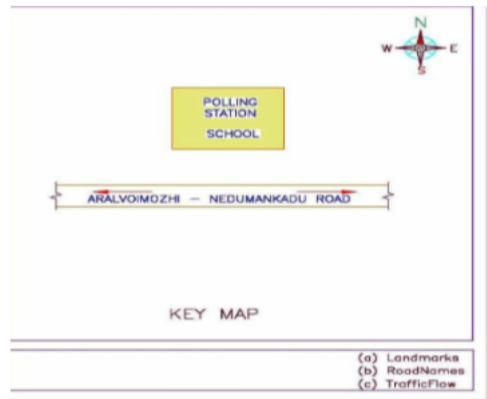

கையொப்பம்

Nazri Naksha

Google Map View

Polling Station Building Front View

Polling Station Front View

Cad View

Key MAP View

| | | | | | |
|---|------------|---|------------|--|------------|
| 1 பெயர் : சித்ரா தந்தையின் பெயர்: ஜெய குமார் வீட்டு எண் : 2-499 வயது : 26 பாலினம் : பெண் Photo is available | ZZK2298099 | 2 பெயர் : கோபி தந்தையின் பெயர்: செல்லகன் வீட்டு எண் : 8-7ஏ வயது : 54 பாலினம் : ஆண் Photo is available | ZZK3171345 | 3 பெயர் : அகிலேஷ் தந்தையின் பெயர்: அண்ணாதுரை வீட்டு எண் : 8-12ஏ15 வயது : 27 பாலினம் : ஆண் Photo is available | ZZK3231123 |
| 4 பெயர் : செல்வாகீதா கணவர் பெயர்: மாணிக்கவாசகம் வீட்டு எண் : 8/17ஏ வயது : 47 பாலினம் : பெண் Photo is available | ZZK3636024 | 5 பெயர் : கவிதா கணவர் பெயர்: நாகராஜன் வீட்டு எண் : 8-19 வயது : 36 பாலினம் : பெண் Photo is available | ZZK2340982 | 6 பெயர் : ரேஷ்மா தந்தையின் பெயர்: ரமேஷ் வீட்டு எண் : 8-29 வயது : 26 பாலினம் : பெண் Photo is available | ZZK2258622 |
| 7 பெயர் : அனுசியா - தந்தையின் பெயர்: இசக்கியப்பன் - வீட்டு எண் : 8-32B வயது : 28 பாலினம் : பெண் Photo is available | ZZK2058055 | 8 பெயர் : மீனாட்சி கணவர் பெயர்: நயினார் - வீட்டு எண் : 8-36A வயது : 46 பாலினம் : பெண் Photo is available | HFX4803029 | 9 பெயர் : சாந்த குமார் தந்தையின் பெயர்: விஸ்வநாதன் வீட்டு எண் : 8-38ஏ1 வயது : 50 பாலினம் : ஆண் Photo is available | ZZK2385276 |
| 10 பெயர் : ரோஷ்னி கணவர் பெயர்: சாந்தா குமார் வீட்டு எண் : 8-38ஏ1 வயது : 44 பாலினம் : பெண் Photo is available | ZZK2385268 | 11 பெயர் : விஷாக் குமார் தந்தையின் பெயர்: சந்தா குமார் வீட்டு எண் : 8-38ஏ1 வயது : 24 பாலினம் : ஆண் Photo is available | ZZK3231057 | 12 பெயர் : விக்னேஷ் தந்தையின் பெயர்: சாந்தகுமார் வீட்டு எண் : 8-38ஏ1 வயது : 23 பாலினம் : ஆண் Photo is available | ZZK3231040 |
| 13 பெயர் : பே சசிகலா கணவர் பெயர்: மகேஷ் - வீட்டு எண் : 8-39 வயது : 34 பாலினம் : பெண் Photo is available | ZZK1607621 | 14 பெயர் : ரம்யா தந்தையின் பெயர்: முத்து வீட்டு எண் : 8-52A வயது : 27 பாலினம் : பெண் Photo is available | ZZK2340727 | 15 பெயர் : புஸ்பம் - கணவர் பெயர்: நாராயணன் - வீட்டு எண் : 8-53 வயது : 65 பாலினம் : பெண் Photo is available | ZZK1607555 |
| 16 பெயர் : பார்வதி - இதரர் பெயர்: சுசிலா - வீட்டு எண் : 8-53 வயது : 44 பாலினம் : பெண் Photo is available | ZZK1050731 | 17 பெயர் : மாரிமுத்து - தாயின் பெயர்: மேரி - வீட்டு எண் : 8-53 வயது : 34 பாலினம் : ஆண் Photo is available | ZZK1050723 | 18 பெயர் : ஆனந்த் - தந்தையின் பெயர்: சேகர் - வீட்டு எண் : 8-53 வயது : 28 பாலினம் : ஆண் Photo is available | ZZK2058022 |
| 19 பெயர் : இசக்கிமுத்து தந்தையின் பெயர்: பரமசிவன் வீட்டு எண் : 8-53D வயது : 25 பாலினம் : ஆண் Photo is available | ZZK2314052 | 20 பெயர் : சேர்ம ராஜா - தந்தையின் பெயர்: சுடலைமணி - வீட்டு எண் : 8-53E வயது : 30 பாலினம் : ஆண் Photo is available | ZZK1842574 | 21 பெயர் : நிஷா - தந்தையின் பெயர்: மாரிமுத்து - வீட்டு எண் : 8-53E வயது : 30 பாலினம் : பெண் Photo is available | ZZK2058063 |
| 22 பெயர் : அகிலா கணவர் பெயர்: சேர்ம ராஜா வீட்டு எண் : 8-53இ வயது : 28 பாலினம் : பெண் Photo is available | ZZK3231115 | 23 பெயர் : மாயாண்டி - தந்தையின் பெயர்: நம்பி - வீட்டு எண் : 8-53-E-1 வயது : 46 பாலினம் : ஆண் Photo is available | ZZK1289867 | 24 பெயர் : சுப்புலெட்சுமி - கணவர் பெயர்: மாயாண்டி - வீட்டு எண் : 8-53-E-1 வயது : 45 பாலினம் : பெண் Photo is available | ZZK1290030 |
| 25 பெயர் : நல்லபெருமாள் - தந்தையின் பெயர்: சொக்கலிங்கம் - வீட்டு எண் : 8-54 வயது : 58 பாலினம் : ஆண் Photo is available | ZZK1050673 | 26 பெயர் : இராமலட்சுமி கணவர் பெயர்: நல்லபெருமாள் - வீட்டு எண் : 8-54H வயது : 52 பாலினம் : பெண் Photo is available | ZZK2632404 | 27 பெயர் : சிவா தந்தையின் பெயர்: நல்லபெருமாள் வீட்டு எண் : 8-54ஏச வயது : 26 பாலினம் : ஆண் Photo is available | ZZK2262244 |
| 28 பெயர் : ஜயப்பன் - தந்தையின் பெயர்: கருத்தான் - வீட்டு எண் : 8-54H1 வயது : 54 பாலினம் : ஆண் Photo is available | ZZK2057974 | 29 பெயர் : அபிநய ஸ் தந்தையின் பெயர்: செல்வ ராஜ் ஸ் வீட்டு எண் : 8/54 ஹெச்2 வயது : 20 பாலினம் : பெண் Photo is available | ZZK3598430 | 30 பெயர் : மணிகண்டன் தாயின் பெயர்: பார்வதி வீட்டு எண் : 8-54ஏச11 வயது : 36 பாலினம் : ஆண் Photo is available | ZZK3399961 |