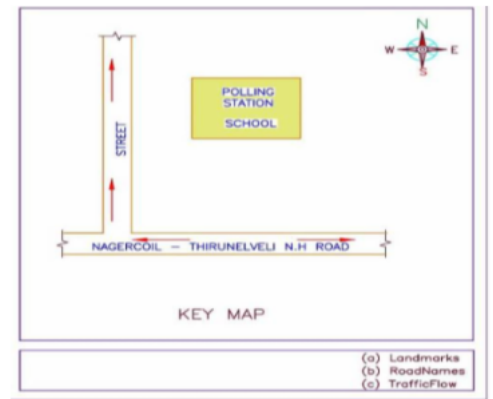

Google Map View

Polling Station Building Front View

Polling Station Front View

Cad View

Key MAP View

சட்டமன்றத் தொகுதியின் எண் மற்றும் பெயர் : 229-கன்னியாகுமரி பாகம் எண் : 91
பிரிவு எண் மற்றும் பெயர் 1-ஆரல்வாய்மொழிதெற்கு (வ.கி) ஆரல்வாய்மொழி (பே), பிளாக் 23, 24, வார்டு 13, சுப்பிரமணியபுரம்.