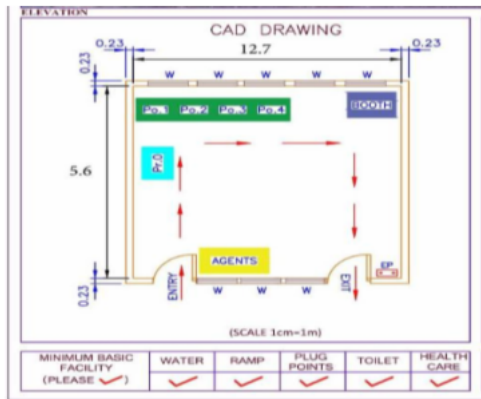

Google Map View

Polling Station Building Front View

Polling Station Front View

Cad View

Key MAP View

சட்டமன்றத் தொகுதியின் எண் மற்றும் பெயர் : 229-கன்னியாகுமரி பாகம் எண் : 91
பிரிவு எண் மற்றும் பெயர் 1-ஆரல்வாய்மொழிதெற்கு (வ.கி) ஆரல்வாய்மொழி (பே), பிளாக் 23, 24, வார்டு 13, சுப்பிரமணியபுரம்.