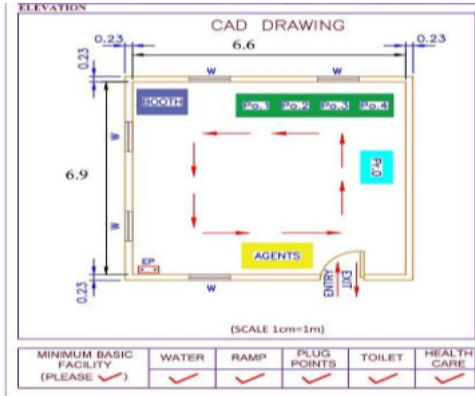

Cad View

Key MAP View