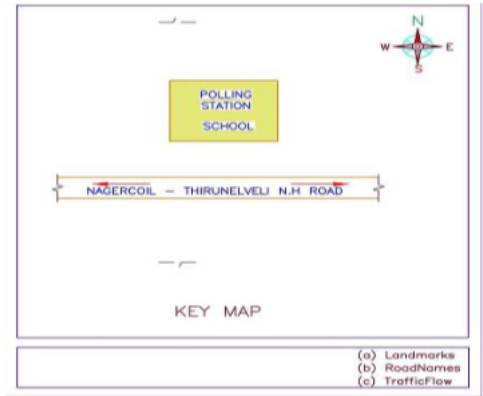

Cad View

Key MAP View