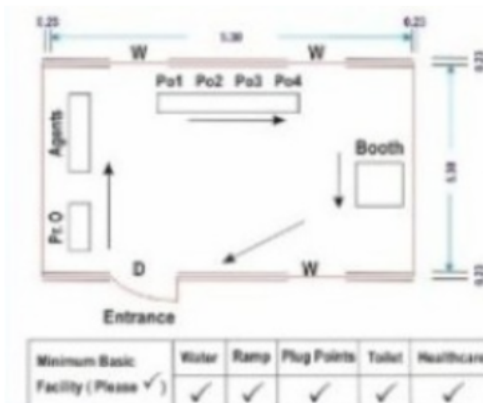

Google Map View

Polling Station Building Front View

Polling Station Front View

Cad View

Key MAP View

1 பெயர் : ராஜாமணி - தந்தையின் பெயர்: வேலு - வீட்டு எண் : 1 வயது : 99 பாலினம் : ஆண்	AFM0692129 Photo is available	2 பெயர் : சிங்காரவேலன் - தந்தையின் பெயர்: ராமசாமி - வீட்டு எண் : 1 வயது : 67 பாலினம் : ஆண்	AFM0994509 Photo is available	3 பெயர் : பத்மாவதி - கணவர் பெயர்: சிங்காரவேலன் - வீட்டு எண் : 1 வயது : 61 பாலினம் : பெண்	AFM0994392 Photo is available
4 பெயர் : வடிவேல் - தந்தையின் பெயர்: கலியபெருமாள் - வீட்டு எண் : 1 வயது : 46 பாலினம் : ஆண்	AFM0692103 Photo is available	5 பெயர் : அம்மாவசி - தந்தையின் பெயர்: பால்ராஜ் - வீட்டு எண் : 1 வயது : 44 பாலினம் : ஆண்	AFM0692178 Photo is available	6 பெயர் : பாண்டியம்மாள் - கணவர் பெயர்: அம்மாவசி - வீட்டு எண் : 1 வயது : 42 பாலினம் : பெண்	AFM0692186 Photo is available
7 பெயர் : பவானி ர தந்தையின் பெயர்: ரவிராஜ் வீட்டு எண் : 1 வயது : 25 பாலினம் : பெண்	AFM2410553 Photo is available	8 பெயர் : ராஜா தந்தையின் பெயர்: நாராயணா ராவ் வீட்டு எண் : 1/5 வயது : 53 பாலினம் : ஆண்	AFM2268522 Photo is available	9 பெயர் : சிவகலை கணவர் பெயர்: ராஜா வீட்டு எண் : 1/8 வயது : 50 பாலினம் : பெண்	AFM2331080 Photo is available
10 பெயர் : கரண் குமார் தந்தையின் பெயர்: குபேந்திரன் வீட்டு எண் : 1/8 வயது : 27 பாலினம் : ஆண்	AFM2335180 Photo is available	11 பெயர் : தினேஷ் ரா தந்தையின் பெயர்: ராஜா வீட்டு எண் : 1/8 வயது : 25 பாலினம் : ஆண்	AFM2412476 Photo is available	12 பெயர் : கீர்த்திகா தந்தையின் பெயர்: ரவி வீட்டு எண் : 1/8 வயது : 25 பாலினம் : பெண்	AFM2411593 Photo is available
13 பெயர் : நிவேதா தந்தையின் பெயர்: ராஜா வீட்டு எண் : 1/8 வயது : 21 பாலினம் : பெண்	AFM2541704 Photo is available	14 பெயர் : தாரகேஷ் தந்தையின் பெயர்: செந்தில் குமார் வீட்டு எண் : 1/37 வயது : 24 பாலினம் : ஆண்	AFM2335123 Photo is available	15 பெயர் : தரண்ஷ் தந்தையின் பெயர்: செந்தில் குமார் வீட்டு எண் : 1/37 வயது : 23 பாலினம் : ஆண்	AFM2332773 Photo is available
16 பெயர் : பெலிக்ஸ் தந்தையின் பெயர்: சுகீர் ராஜ் வீட்டு எண் : 1ஏ /85 1-வது தளம் வயது : 50 பாலினம் : ஆண்	AFM2458941 Photo is available	17 பெயர் : பழனி - தந்தையின் பெயர்: குபேந்திரன் - வீட்டு எண் : 2 வயது : 58 பாலினம் : ஆண்	AFM1146430 Photo is available	18 பெயர் : ஜனர்தனன் - தந்தையின் பெயர்: காளிதாஸ் - வீட்டு எண் : 2 வயது : 41 பாலினம் : ஆண்	AFM1147289 Photo is available
19 பெயர் : கௌசல்யா - கணவர் பெயர்: மாசிலாமணி - வீட்டு எண் : 2-2 வயது : 81 பாலினம் : பெண்	FTJ5420070 Photo is available	20 பெயர் : சாந்தி - கணவர் பெயர்: மாசிலாமணி - வீட்டு எண் : 2-2 வயது : 71 பாலினம் : பெண்	FTJ5420096 Photo is available	21 பெயர் : ஜெயந்தி - கணவர் பெயர்: கொல்லாபுரி - வீட்டு எண் : 2-2 வயது : 41 பாலினம் : பெண்	FTJ5420088 Photo is available
22 பெயர் : சரவணன் - தந்தையின் பெயர்: குபேந்திரன் - வீட்டு எண் : 2-3 வயது : 50 பாலினம் : ஆண்	FTJ2892198 Photo is available	23 பெயர் : ரேமணி கணவர் பெயர்: மாதவன் வீட்டு எண் : 2/45 வயது : 79 பாலினம் : பெண்	AFM1839539 Photo is available	24 பெயர் : லலிதா - கணவர் பெயர்: பழனி - வீட்டு எண் : 2-70 வயது : 46 பாலினம் : பெண்	AFM1146695 Photo is available
25 பெயர் : சண்முகநாதன் தந்தையின் பெயர்: பழனி வீட்டு எண் : 2/70 வயது : 24 பாலினம் : ஆண்	AFM2268407 Photo is available	26 பெயர் : முகம்மது அசாருதீன் - தந்தையின் பெயர்: முகம்மது ரபி - வீட்டு எண் : 3 வயது : 31 பாலினம் : ஆண்	AFM0994632 Photo is available	27 பெயர் : முகம்மதுரபி - தந்தையின் பெயர்: சையத்இப்ராஹிம் - வீட்டு எண் : 3-1A வயது : 58 பாலினம் : ஆண்	AFM1146653 Photo is available
28 பெயர் : மும்தாஜ்பேகம் - கணவர் பெயர்: முகம்மதுரபி - வீட்டு எண் : 3-1A வயது : 54 பாலினம் : பெண்	AFM1147511 Photo is available	29 பெயர் : அபுபக்கர் சித்திக் - தந்தையின் பெயர்: முகம்மது ரபி - வீட்டு எண் : 3-1A வயது : 36 பாலினம் : ஆண்	AFM1591650 Photo is available	30 பெயர் : நஸ்ரின் கணவர் பெயர்: அபுபக்கர் சித்திக் வீட்டு எண் : 3/1ஏ வயது : 27 பாலினம் : பெண்	AFM1754019 Photo is available