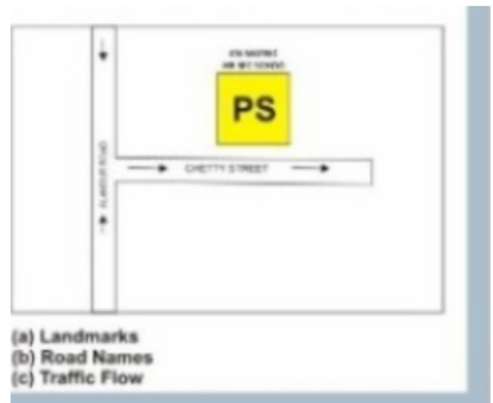

Google Map View

Polling Station Building Front View

Polling Station Front View

Cad View

Key MAP View

1 பெயர் : ராஜாமணி - தந்தையின் பெயர்: வேலு - வீட்டு எண் : 1 வயது : 99 பாலினம் : ஆண்	AFM0692129 Photo is available	2 பெயர் : சிங்காரவேலன் - தந்தையின் பெயர்: ராமசாமி - வீட்டு எண் : 1 வயது : 67 பாலினம் : ஆண்	AFM0994509 Photo is available	3 பெயர் : பத்மாவதி - கணவர் பெயர்: சிங்காரவேலன் - வீட்டு எண் : 1 வயது : 61 பாலினம் : பெண்	AFM0994392 Photo is available
4 பெயர் : வடிவேல் - தந்தையின் பெயர்: கலியபெருமாள் - வீட்டு எண் : 1 வயது : 46 பாலினம் : ஆண்	AFM0692103 Photo is available	5 பெயர் : அம்மாவசி - தந்தையின் பெயர்: பால்ராஜ் - வீட்டு எண் : 1 வயது : 44 பாலினம் : ஆண்	AFM0692178 Photo is available	6 பெயர் : பாண்டியம்மாள் - கணவர் பெயர்: அம்மாவசி - வீட்டு எண் : 1 வயது : 42 பாலினம் : பெண்	AFM0692186 Photo is available
7 பெயர் : பவானி ர தந்தையின் பெயர்: ரவிராஜ் வீட்டு எண் : 1 வயது : 25 பாலினம் : பெண்	AFM2410553 Photo is available	8 பெயர் : ராஜா தந்தையின் பெயர்: நாராயணா ராவ் வீட்டு எண் : 1/5 வயது : 53 பாலினம் : ஆண்	AFM2268522 Photo is available	9 பெயர் : சிவகலை கணவர் பெயர்: ராஜா வீட்டு எண் : 1/8 வயது : 50 பாலினம் : பெண்	AFM2331080 Photo is available
10 பெயர் : கரண் குமார் தந்தையின் பெயர்: குபேந்திரன் வீட்டு எண் : 1/8 வயது : 27 பாலினம் : ஆண்	AFM2335180 Photo is available	11 பெயர் : தினேஷ் ரா தந்தையின் பெயர்: ராஜா வீட்டு எண் : 1/8 வயது : 25 பாலினம் : ஆண்	AFM2412476 Photo is available	12 பெயர் : கீர்த்திகா தந்தையின் பெயர்: ரவி வீட்டு எண் : 1/8 வயது : 25 பாலினம் : பெண்	AFM2411593 Photo is available
13 பெயர் : நிவேதா தந்தையின் பெயர்: ராஜா வீட்டு எண் : 1/8 வயது : 21 பாலினம் : பெண்	AFM2541704 Photo is available	14 பெயர் : தாரகேஷ் தந்தையின் பெயர்: செந்தில் குமார் வீட்டு எண் : 1/37 வயது : 24 பாலினம் : ஆண்	AFM2335123 Photo is available	15 பெயர் : தரண்ஷ் தந்தையின் பெயர்: செந்தில் குமார் வீட்டு எண் : 1/37 வயது : 23 பாலினம் : ஆண்	AFM2332773 Photo is available
16 பெயர் : பெலிக்ஸ் தந்தையின் பெயர்: சுகீர் ராஜ் வீட்டு எண் : 1ஏ /85 1-வது தளம் வயது : 50 பாலினம் : ஆண்	AFM2458941 Photo is available	17 பெயர் : பழனி - தந்தையின் பெயர்: குபேந்திரன் - வீட்டு எண் : 2 வயது : 58 பாலினம் : ஆண்	AFM1146430 Photo is available	18 பெயர் : ஜனர்தனன் - தந்தையின் பெயர்: காளிதாஸ் - வீட்டு எண் : 2 வயது : 41 பாலினம் : ஆண்	AFM1147289 Photo is available
19 பெயர் : கௌசல்யா - கணவர் பெயர்: மாசிலாமணி - வீட்டு எண் : 2-2 வயது : 81 பாலினம் : பெண்	FTJ5420070 Photo is available	20 பெயர் : சாந்தி - கணவர் பெயர்: மாசிலாமணி - வீட்டு எண் : 2-2 வயது : 71 பாலினம் : பெண்	FTJ5420096 Photo is available	21 பெயர் : ஜெயந்தி - கணவர் பெயர்: கொல்லாபுரி - வீட்டு எண் : 2-2 வயது : 41 பாலினம் : பெண்	FTJ5420088 Photo is available
22 பெயர் : சரவணன் - தந்தையின் பெயர்: குபேந்திரன் - வீட்டு எண் : 2-3 வயது : 50 பாலினம் : ஆண்	FTJ2892198 Photo is available	23 பெயர் : ரேமணி கணவர் பெயர்: மாதவன் வீட்டு எண் : 2/45 வயது : 79 பாலினம் : பெண்	AFM1839539 Photo is available	24 பெயர் : லலிதா - கணவர் பெயர்: பழனி - வீட்டு எண் : 2-70 வயது : 46 பாலினம் : பெண்	AFM1146695 Photo is available
25 பெயர் : சண்முகநாதன் தந்தையின் பெயர்: பழனி வீட்டு எண் : 2/70 வயது : 24 பாலினம் : ஆண்	AFM2268407 Photo is available	26 பெயர் : முகம்மது அசாருதீன் - தந்தையின் பெயர்: முகம்மது ரபி - வீட்டு எண் : 3 வயது : 31 பாலினம் : ஆண்	AFM0994632 Photo is available	27 பெயர் : முகம்மதுரபி - தந்தையின் பெயர்: சையத்இப்ராஹிம் - வீட்டு எண் : 3-1A வயது : 58 பாலினம் : ஆண்	AFM1146653 Photo is available
28 பெயர் : மும்தாஜ்பேகம் - கணவர் பெயர்: முகம்மதுரபி - வீட்டு எண் : 3-1A வயது : 54 பாலினம் : பெண்	AFM1147511 Photo is available	29 பெயர் : அபுபக்கர் சித்திக் - தந்தையின் பெயர்: முகம்மது ரபி - வீட்டு எண் : 3-1A வயது : 36 பாலினம் : ஆண்	AFM1591650 Photo is available	30 பெயர் : நஸ்ரின் கணவர் பெயர்: அபுபக்கர் சித்திக் வீட்டு எண் : 3/1ஏ வயது : 27 பாலினம் : பெண்	AFM1754019 Photo is available