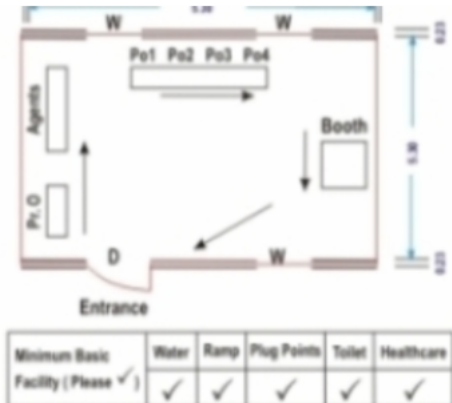

Google Map View

Polling Station Building Front View

Polling Station Front View

Cad View

Key MAP View

1 பெயர் : தனிலா கணவர் பெயர்: வெங்கடேஷ் வீட்டு எண் : 50 வயது : 50 பாலினம் : பெண்	AFM1749324 Photo is available	2 பெயர் : அருள்மணி - இதரர் பெயர்: தேவி - வீட்டு எண் : 50 வயது : 46 பாலினம் : ஆண்	AFM0377226 Photo is available	3 பெயர் : தேவி - கணவர் பெயர்: அருள்ணி - வீட்டு எண் : 50 வயது : 41 பாலினம் : பெண்	AFM0377234 Photo is available
4 பெயர் : வேலன் தந்தையின் பெயர்: வெங்கடேஷ் வீட்டு எண் : 50 வயது : 35 பாலினம் : ஆண்	AFM1749373 Photo is available	5 பெயர் : விக்னேஷ் தந்தையின் பெயர்: வெங்கடேஷ் வீட்டு எண் : 50 வயது : 26 பாலினம் : ஆண்	AFM1748961 Photo is available	6 பெயர் : துலுக்காணம் - தந்தையின் பெயர்: குப்பன் - வீட்டு எண் : 50-2 வயது : 64 பாலினம் : பெண்	FTJ2889798 Photo is available
7 பெயர் : சிவராஜ் தந்தையின் பெயர்: வெங்கடேசன் வீட்டு எண் : 51 வயது : 49 பாலினம் : ஆண்	AFM2268951 Photo is available	8 பெயர் : ஜீவிதா தாயின் பெயர்: சசிகலா வீட்டு எண் : 51 வயது : 23 பாலினம் : பெண்	AFM22358356 Photo is available	9 பெயர் : அருள்தாஸ் - தந்தையின் பெயர்: வெங்கடேசன் - வீட்டு எண் : 51-1 வயது : 50 பாலினம் : ஆண்	AFM2014728 Photo is available
10 பெயர் : பாபு தந்தையின் பெயர்: முனுசாமி வீட்டு எண் : 52 வயது : 68 பாலினம் : ஆண்	AFM1894971 Photo is available	11 பெயர் : சிவராஜ் தந்தையின் பெயர்: செல்வராஜ் வீட்டு எண் : 52 வயது : 56 பாலினம் : ஆண்	AFM2268936 Photo is available	12 பெயர் : பிரேமா கணவர் பெயர்: பாபு வீட்டு எண் : 52 வயது : 50 பாலினம் : பெண்	AFM1892462 Photo is available
13 பெயர் : சுமதி கணவர் பெயர்: சிவராஜ் வீட்டு எண் : 52 வயது : 47 பாலினம் : பெண்	AFM2269306 Photo is available	14 பெயர் : கார்த்திக் - தந்தையின் பெயர்: பாபு - வீட்டு எண் : 52 வயது : 30 பாலினம் : ஆண்	AFM1389782 Photo is available	15 பெயர் : லாவண்யா பூர் தந்தையின் பெயர்: சிவராஜ் வீட்டு எண் : 52 வயது : 27 பாலினம் : பெண்	AFM1736362 Photo is available
16 பெயர் : அஷ்வின் ஆரிசீத தந்தையின் பெயர்: சிவராஜ் வீட்டு எண் : 52 வயது : 21 பாலினம் : ஆண்	AFM2505873 Photo is available	17 பெயர் : சேரியம்மாள் - கணவர் பெயர்: மணி - வீட்டு எண் : 52-2 வயது : 56 பாலினம் : பெண்	AFM2014736 Photo is available	18 பெயர் : ஜயப்பன் - தந்தையின் பெயர்: கன்னியப்பன் - வீட்டு எண் : 52-3 வயது : 49 பாலினம் : ஆண்	AFM2014744 Photo is available
19 பெயர் : சிவா - தந்தையின் பெயர்: முருகன் - வீட்டு எண் : 53 வயது : 39 பாலினம் : ஆண்	AFM0489237 Photo is available	20 பெயர் : நந்தினி கணவர் பெயர்: ஆனந்தன் வீட்டு எண் : 53 வயது : 30 பாலினம் : பெண்	AFM2292027 Photo is available	21 பெயர் : சிந்து தந்தையின் பெயர்: முருகன் வீட்டு எண் : 53 வயது : 27 பாலினம் : பெண்	AFM2269322 Photo is available
22 பெயர் : தமிழ்செல்வன் தந்தையின் பெயர்: முருகன் வீட்டு எண் : 53 வயது : 23 பாலினம் : ஆண்	AFM2494151 Photo is available	23 பெயர் : முருகன் - தந்தையின் பெயர்: சேரியன் - வீட்டு எண் : 53-1 வயது : 53 பாலினம் : ஆண்	AFM2014751 Photo is available	24 பெயர் : வீரம்மாள் - கணவர் பெயர்: முருகன் - வீட்டு எண் : 53-21 வயது : 51 பாலினம் : பெண்	AFM2014769 Photo is available
25 பெயர் : அப்பன்ராஜ் தந்தையின் பெயர்: கஜேந்திரன் வீட்டு எண் : 54 வயது : 47 பாலினம் : ஆண்	AFM1740109 Photo is available	26 பெயர் : அன்னம்மாள் - கணவர் பெயர்: ராயப்பன் - வீட்டு எண் : 54-1 வயது : 81 பாலினம் : பெண்	AFM2014777 Photo is available	27 பெயர் : ஆரோக்கியமேரி - தந்தையின் பெயர்: ராயப்பன் - வீட்டு எண் : 54-1 வயது : 47 பாலினம் : பெண்	AFM2014785 Photo is available
28 பெயர் : மங்கை - தந்தையின் பெயர்: பாளையம் - வீட்டு எண் : 54-2 வயது : 49 பாலினம் : பெண்	FTJ5469648 Photo is available	29 பெயர் : லைலா கணவர் பெயர்: அப்பன்ராஜ் - வீட்டு எண் : 54-5 வயது : 43 பாலினம் : பெண்	FTJ5470695 Photo is available	30 பெயர் : தீபா - கணவர் பெயர்: பிரபாகரன் - வீட்டு எண் : 54A வயது : 42 பாலினம் : பெண்	AFM0489260 Photo is available