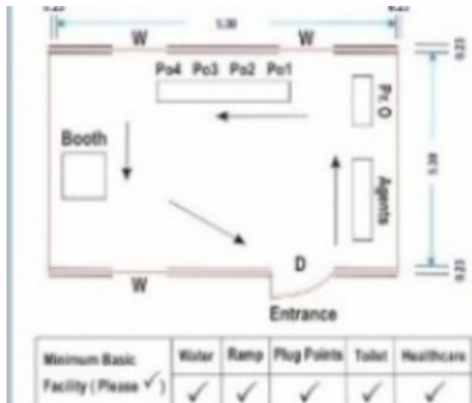

Google Map View

Polling Station Building Front View

Polling Station Front View

Cad View

Key MAP View

1	AFM1592385	பெயர் : அமலா - கணவர் பெயர்: சுவாமியப்பன் - வீட்டு எண் : 1 வயது : 75 பாலினம் : பெண்	Photo is available	2	AFM0554188	பெயர் : இன்பசெல்வி - கணவர் பெயர்: ஆபிரகாம் - வீட்டு எண் : 1 வயது : 60 பாலினம் : பெண்	Photo is available	3	AFM1592393	பெயர் : விஜயா - தந்தையின் பெயர்: சுவாமியப்பன் - வீட்டு எண் : 1 வயது : 56 பாலினம் : பெண்	Photo is available
4	AFM0554501	பெயர் : தர்மலிங்கம் - தந்தையின் பெயர்: பொன்னுசாமி - வீட்டு எண் : 1 வயது : 55 பாலினம் : ஆண்	Photo is available	5	AFM1592377	பெயர் : கலைச்செல்வி - தந்தையின் பெயர்: சுவாமியப்பன் - வீட்டு எண் : 1 வயது : 48 பாலினம் : பெண்	Photo is available	6	AFM0553909	பெயர் : சித்ரா - கணவர் பெயர்: தர்மலிங்கம் - வீட்டு எண் : 1 வயது : 47 பாலினம் : பெண்	Photo is available
7	AFM0554204	பெயர் : பிரியா - கணவர் பெயர்: ஸ்ரீனிவாசன் - வீட்டு எண் : 1 வயது : 46 பாலினம் : பெண்	Photo is available	8	AFM1592401	பெயர் : ஸ்ரீதர் - தந்தையின் பெயர்: சாமியப்பன் - வீட்டு எண் : 1 வயது : 41 பாலினம் : ஆண்	Photo is available	9	AFM0761213	பெயர் : லெனின் - தந்தையின் பெயர்: கலையரசன் - வீட்டு எண் : 1 வயது : 39 பாலினம் : ஆண்	Photo is available
10	AFM2414969	பெயர் : ஆல்ஃப்ரேட் வாரன்ஸ் தந்தையின் பெயர்: லாரேன்ஸ் வீட்டு எண் : 1 வயது : 26 பாலினம் : ஆண்	Photo is available	11	AFM2626000	பெயர் : எழிலரசு தந்தையின் பெயர்: காளியப்பன் வீட்டு எண் : 1 வயது : 23 பாலினம் : ஆண்	Photo is available	12	AFM2544013	பெயர் : நவீனராஜ் பி ஸி தந்தையின் பெயர்: பரமசிவம் வீட்டு எண் : 1 வயது : 20 பாலினம் : பெண்	Photo is available
13	AFM2499333	பெயர் : சந்தியா தந்தையின் பெயர்: பரமசிவம் வீட்டு எண் : 1எ வயது : 22 பாலினம் : பெண்	Photo is available	14	AFM1390061	பெயர் : யோகேஷ் - தந்தையின் பெயர்: டில்லி - வீட்டு எண் : 1-D வயது : 30 பாலினம் : ஆண்	Photo is available	15	AFM1684885	பெயர் : சுலோச்சனா - கணவர் பெயர்: கண்ணன் - வீட்டு எண் : 2 வயது : 75 பாலினம் : பெண்	Photo is available
16	AFM1684901	பெயர் : ஸ்ரீதேவி - கணவர் பெயர்: கண்ணன் - வீட்டு எண் : 2 வயது : 52 பாலினம் : பெண்	Photo is available	17	AFM0114298	பெயர் : சிவகுமார் - தந்தையின் பெயர்: செந்தூர்பாண்டி - வீட்டு எண் : 2/20 வயது : 45 பாலினம் : ஆண்	Photo is available	18	AFM2385193	பெயர் : கிருஷ்ணகுமாரி ச கணவர் பெயர்: சங்கர் வீட்டு எண் : 2/27 வயது : 42 பாலினம் : பெண்	Photo is available
19	AFM2385169	பெயர் : ஷநாகர மு தந்தையின் பெயர்: மாரிமுத்து ர வீட்டு எண் : 2/27 வயது : 54 பாலினம் : ஆண்	Photo is available	20	AFM0077123	பெயர் : கீதா - கணவர் பெயர்: கீச்சாராமையா - வீட்டு எண் : 2A வயது : 65 பாலினம் : பெண்	Photo is available	21	AFM0077008	பெயர் : சுதா - கணவர் பெயர்: ஜெகீலன் - வீட்டு எண் : 2B வயது : 42 பாலினம் : பெண்	Photo is available
22	AFM0077016	பெயர் : ஜெயசாரதி - தந்தையின் பெயர்: ஜெயராமன் - வீட்டு எண் : 2B வயது : 41 பாலினம் : ஆண்	Photo is available	23	AFM0555516	பெயர் : நம்பி - தந்தையின் பெயர்: பிச்சைக்கண்ணு - வீட்டு எண் : 3 வயது : 74 பாலினம் : ஆண்	Photo is available	24	AFM0555540	பெயர் : தமிழரசி - கணவர் பெயர்: நம்பி - வீட்டு எண் : 3 வயது : 72 பாலினம் : பெண்	Photo is available
25	AFM0554196	பெயர் : சதீஷ்மூர்த்தி - தந்தையின் பெயர்: ராமலிங்கம் - வீட்டு எண் : 3 வயது : 62 பாலினம் : ஆண்	Photo is available	26	AFM1303460	பெயர் : கவிதா - கணவர் பெயர்: சதீஷ் மூர்த்தி - வீட்டு எண் : 3 வயது : 54 பாலினம் : பெண்	Photo is available	27	AFM0555896	பெயர் : விஜய்கணேஷ் - தந்தையின் பெயர்: நம்பி - வீட்டு எண் : 3 வயது : 43 பாலினம் : ஆண்	Photo is available
28	AFM0555557	பெயர் : அர்ஜீன் - தந்தையின் பெயர்: நம்பி - வீட்டு எண் : 3 வயது : 38 பாலினம் : ஆண்	Photo is available	29	AFM2398105	பெயர் : சங்கீத வைத்யநாதன் தந்தையின் பெயர்: ஜி. வைத்தியநாதன் வீட்டு எண் : 3 வயது : 34 பாலினம் : பெண்	Photo is available	30	AFM2625903	பெயர் : திவ்யாகல தந்தையின் பெயர்: சதீஷ் மூர்த்தி வீட்டு எண் : 3 வயது : 32 பாலினம் : பெண்	Photo is available