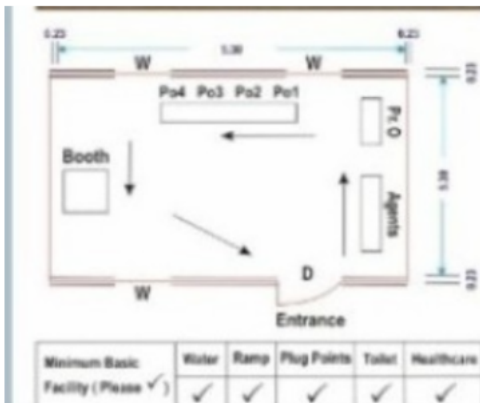

Google Map View

Polling Station Building Front View

Polling Station Front View

Cad View

Key MAP View

1 பெயர் : குமரன் - தந்தையின் பெயர்: சங்கர் - வீட்டு எண் : 1 வயது : 34 பாலினம் : ஆண்	AFM0692897 Photo is available	2 பெயர் : ஜெயலட்சுமி - தந்தையின் பெயர்: சங்கர் - வீட்டு எண் : 1 வயது : 32 பாலினம் : பெண்	AFM0881581 Photo is available	3 பெயர் : அபிநயா தந்தையின் பெயர்: வெங்கட்ரமணன் ஆர் வீட்டு எண் : 1 வயது : 22 பாலினம் : பெண்	AFM2526317 Photo is available
4 பெயர் : கோவிந்தராஜன் - தந்தையின் பெயர்: ராமசாமி - வீட்டு எண் : 1-1 வயது : 58 பாலினம் : ஆண்	AFM2023752 Photo is available	5 பெயர் : வெங்கட்ரமணன் - தந்தையின் பெயர்: ராமசாமி - வீட்டு எண் : 1-1 வயது : 55 பாலினம் : ஆண்	FTJ8042426 Photo is available	6 பெயர் : அமுதவல்லி - கணவர் பெயர்: கோவிந்தராஜன் - வீட்டு எண் : 1-1 வயது : 49 பாலினம் : பெண்	FTJ8056178 Photo is available
7 பெயர் : ராஜலட்சுமி - கணவர் பெயர்: வெங்கட்ரமணன் ராமஸ்வாமி வீட்டு எண் : 1-1 வயது : 48 பாலினம் : பெண்	FTJ8042434 Photo is available	8 பெயர் : நளினி நாராயணன் கணவர் பெயர்: நாராயணன் வீட்டு எண் : 1/1 வயது : 40 பாலினம் : பெண்	AFM2270312 Photo is available	9 பெயர் : கோகிலா - கணவர் பெயர்: சங்கர் - வீட்டு எண் : 1-3 வயது : 65 பாலினம் : பெண்	FTJ7523681 Photo is available
# 10 பெயர் : கணேஷ் ஜி தந்தையின் பெயர்: கோபாலகிருஷ்ணன் - வீட்டு எண் : ஓம் அபார்ட்மேன்ட்ஸ் 2என்டி தளம் 1டி2 எண் 2 வயது : 54 பாலினம் : ஆண்	FTJ5437017 Photo is available	11 பெயர் : கல்பனா - கணவர் பெயர்: சிவகுமார் - வீட்டு எண் : 2 வயது : 48 பாலினம் : பெண்	AFM1151075 Photo is available	12 பெயர் : சித்ரா தந்தையின் பெயர்: கணேஷ் வீட்டு எண் : 2 வயது : 25 பாலினம் : பெண்	AFM2631869 Photo is available
13 பெயர் : சாய் உதித் சுந்தர் தந்தையின் பெயர்: எஸ் எஸ் சுந்தர் வீட்டு எண் : 2 ஏ/பீ1 வயது : 23 பாலினம் : ஆண்	AFM2425288 Photo is available	14 பெயர் : மகேஸ்வரி - கணவர் பெயர்: ராமகிருஷ்ணன் - வீட்டு எண் : 3 வயது : 57 பாலினம் : பெண்	LMG3656386 Photo is available	15 பெயர் : வேணுகோபால் - தந்தையின் பெயர்: கிருஷ்ணசாமி - வீட்டு எண் : 3-1 வயது : 71 பாலினம் : ஆண்	FTJ8042442 Photo is available
16 பெயர் : லதாவேணுகோபால் - கணவர் பெயர்: வேணுகோபால் - வீட்டு எண் : 3-1 வயது : 61 பாலினம் : பெண்	AFM2023760 Photo is available	17 பெயர் : மங்களம் - கணவர் பெயர்: ராமன் - வீட்டு எண் : 3-2 வயது : 81 பாலினம் : பெண்	AFM0752329 Photo is available	18 பெயர் : நாகசுப்பிரமணியன் - தந்தையின் பெயர்: அனந்தபத்மநாபன் வீட்டு எண் : 3-5 வயது : 63 பாலினம் : ஆண்	AFM0760892 Photo is available
19 பெயர் : ஸ்ரீதர் - தந்தையின் பெயர்: கிருஷ்ணமூர்த்தி - வீட்டு எண் : 4 வயது : 67 பாலினம் : ஆண்	AFM1151190 Photo is available	20 பெயர் : சைலஜா - கணவர் பெயர்: ஸ்ரீதர் - வீட்டு எண் : 4 வயது : 60 பாலினம் : பெண்	AFM1151083 Photo is available	21 பெயர் : பிரமோதிகா - தந்தையின் பெயர்: ஸ்ரீதர் - வீட்டு எண் : 4 வயது : 35 பாலினம் : பெண்	AFM1151208 Photo is available
22 பெயர் : ஆதித்யா - தந்தையின் பெயர்: ஸ்ரீதர் - வீட்டு எண் : 4 வயது : 34 பாலினம் : ஆண்	AFM1151117 Photo is available	23 பெயர் : ரமா சம்பத்குமார் தந்தையின் பெயர்: பார்த்தசாரதி வீட்டு எண் : 4/7 வயது : 53 பாலினம் : பெண்	AFM1897099 Photo is available	24 பெயர் : ஷ்ருதி தந்தையின் பெயர்: தர்மன் வீட்டு எண் : 4/7 வயது : 22 பாலினம் : பெண்	AFM2499382 Photo is available
25 பெயர் : வெங்கட்ரமணி - தந்தையின் பெயர்: நாகராஜன் - வீட்டு எண் : 5 வயது : 69 பாலினம் : ஆண்	EZZ3179983 Photo is available	26 பெயர் : வெங்கடேசன் - தந்தையின் பெயர்: கிருஷ்ணமூர்த்தி - வீட்டு எண் : 5 வயது : 63 பாலினம் : ஆண்	AFM0077826 Photo is available	27 பெயர் : வணஜா - கணவர் பெயர்: ஸ்ரீஹரி - வீட்டு எண் : 5 வயது : 62 பாலினம் : பெண்	AFM1151760 Photo is available
28 பெயர் : பிரபாவதி - கணவர் பெயர்: வெங்கட்ரமணி - வீட்டு எண் : 5 வயது : 59 பாலினம் : பெண்	AFM0760900 Photo is available	29 பெயர் : நித்தியகல்யாணி - கணவர் பெயர்: வெங்கடேசன் - வீட்டு எண் : 5 வயது : 50 பாலினம் : பெண்	AFM0078022 Photo is available	30 பெயர் : சுபத்திரா - கணவர் பெயர்: குருமூர்த்தி - வீட்டு எண் : 5 வயது : 46 பாலினம் : பெண்	AFM1150937 Photo is available