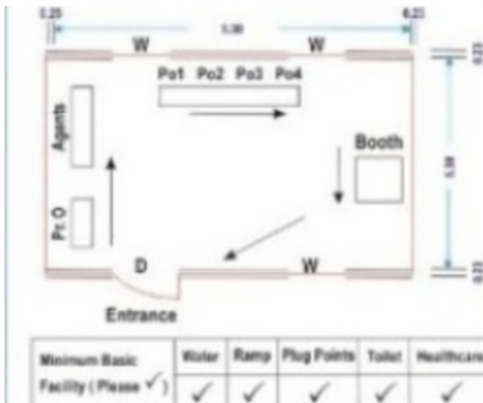

Google Map View

Polling Station Building Front View

Polling Station Front View

Cad View

Key MAP View

1 பெயர் : சிராஜிதீன் - தந்தையின் பெயர்: முகமதுஅலி - வீட்டு எண் : 1 வயது : 47 பாலினம் : ஆண்	FTJ8087975 Photo is available	2 பெயர் : லக்ஷ்மி கணவர் பெயர்: கணேஷ் எம் வீட்டு எண் : 1/1 வயது : 32 பாலினம் : பெண்	AFM2613032 Photo is available	3 பெயர் : சண்முகநாதன் தந்தையின் பெயர்: ராஜேந்திரன் வீட்டு எண் : 1/1ஏ வயது : 21 பாலினம் : ஆண்	AFM2549632 Photo is available
4 பெயர் : ராஜ்குமார் - தந்தையின் பெயர்: கன்னபிரான் - வீட்டு எண் : 1-2 வயது : 54 பாலினம் : ஆண்	FTJ5435516 Photo is available	5 பெயர் : இந்திரா - கணவர் பெயர்: சிராஜிதீன் - வீட்டு எண் : 1-2 வயது : 47 பாலினம் : பெண்	FTJ8087983 Photo is available	6 பெயர் : பிரேம்குமார் தந்தையின் பெயர்: ராஜ்குமார் வீட்டு எண் : 1/2 வயது : 26 பாலினம் : ஆண்	AFM1872712 Photo is available
7 பெயர் : சந்திரன் - தந்தையின் பெயர்: ஆறுமுகம் - வீட்டு எண் : 1-2-5 வயது : 73 பாலினம் : ஆண்	FTJ5433867 Photo is available	8 பெயர் : லட்சுமி - கணவர் பெயர்: சந்திரன் - வீட்டு எண் : 1-2-5 வயது : 68 பாலினம் : பெண்	FTJ5433859 Photo is available	9 பெயர் : வெங்கட் - தந்தையின் பெயர்: சந்திரன் - வீட்டு எண் : 1-2-5 வயது : 43 பாலினம் : ஆண்	FTJ8056368 Photo is available
10 பெயர் : பாலசந்திரன் - தந்தையின் பெயர்: கந்தசாமி - வீட்டு எண் : 1-2-6 வயது : 67 பாலினம் : ஆண்	AFM2049633 Photo is available	11 பெயர் : இந்திரா - கணவர் பெயர்: பாலசந்திரன் - வீட்டு எண் : 1-2-6 வயது : 57 பாலினம் : பெண்	FTJ543396 Photo is available	12 பெயர் : ராஜேஸ்வரி கணவர் பெயர்: ராஜேந்திரன் வீட்டு எண் : 1ஏ வயது : 47 பாலினம் : பெண்	AFM2570661 Photo is available
13 பெயர் : தனசேகர் - தந்தையின் பெயர்: விஜயகுமார் - வீட்டு எண் : 1a வயது : 45 பாலினம் : ஆண்	AFM2320570 Photo is available	14 பெயர் : துர்கா - தந்தையின் பெயர்: பாலசந்திரன் - வீட்டு எண் : 1A வயது : 36 பாலினம் : பெண்	AFM0559286 Photo is available	15 பெயர் : ஆனந்தன் இதரர் பெயர்: ஜெயந்தி வீட்டு எண் : 3 வயது : 51 பாலினம் : ஆண்	AFM2498038 Photo is available
16 பெயர் : ஜெயந்தி தந்தையின் பெயர்: ஆனந்தன் வீட்டு எண் : 3 வயது : 43 பாலினம் : பெண்	AFM2498046 Photo is available	17 பெயர் : மணிகண்டன் - தாயின் பெயர்: ஈஸ்வரி - வீட்டு எண் : 3 வயது : 31 பாலினம் : ஆண்	AFM1155472 Photo is available	18 பெயர் : பூர்ணிமா தந்தையின் பெயர்: ஆனந்தன் வீட்டு எண் : 3 வயது : 21 பாலினம் : பெண்	AFM2498053 Photo is available
19 பெயர் : கௌரி - கணவர் பெயர்: குப்புசாமி - வீட்டு எண் : 3-1 வயது : 88 பாலினம் : பெண்	AFM2049641 Photo is available	20 பெயர் : ராஜன் - தந்தையின் பெயர்: குப்புசாமி - வீட்டு எண் : 3-1 வயது : 61 பாலினம் : ஆண்	AFM2049658 Photo is available	21 பெயர் : மோகனா - கணவர் பெயர்: ராஜன் - வீட்டு எண் : 3-1 வயது : 61 பாலினம் : பெண்	AFM2049666 Photo is available
22 பெயர் : வித்யா தந்தையின் பெயர்: ராஜன் வீட்டு எண் : 3-1 வயது : 33 பாலினம் : பெண்	AFM2586709 Photo is available	23 பெயர் : கார்த்திகேயன் - தந்தையின் பெயர்: ராஜன் - வீட்டு எண் : 3-1 வயது : 27 பாலினம் : ஆண்	AFM1685775 Photo is available	24 பெயர் : ராஜீவ் தந்தையின் பெயர்: ஜனார்தனன் வீட்டு எண் : 3/11 வயது : 27 பாலினம் : ஆண்	AFM2404895 Photo is available
25 பெயர் : நரமதா. ஷா தந்தையின் பெயர்: ஆர். செல்வா குமார் வீட்டு எண் : 4/1எ வயது : 29 பாலினம் : பெண்	AFM2369924 Photo is available	26 பெயர் : பிரமோதராஜ் செல்வகுமார் தந்தையின் பெயர்: செல்வகுமார் வீட்டு எண் : 4/1சி வயது : 22 பாலினம் : ஆண்	AFM2538700 Photo is available	27 பெயர் : செல்வகுமார் - தந்தையின் பெயர்: ராஜாபாதர் - வீட்டு எண் : 4-6 வயது : 60 பாலினம் : ஆண்	AFM2049682 Photo is available
28 பெயர் : ஹேமலதா - கணவர் பெயர்: செல்வகுமார் - வீட்டு எண் : 4-6 வயது : 54 பாலினம் : பெண்	FTJ7791551 Photo is available	29 பெயர் : ராஜேஸ்வரி - கணவர் பெயர்: அரிதாஸ் - வீட்டு எண் : 5 வயது : 46 பாலினம் : பெண்	AFM0762880 Photo is available	30 பெயர் : ராதாகிருஷ்ணன் இதரர் பெயர்: சுபத்ரா வீட்டு எண் : 5-1 வயது : 55 பாலினம் : ஆண்	ULP0827931 Photo is available