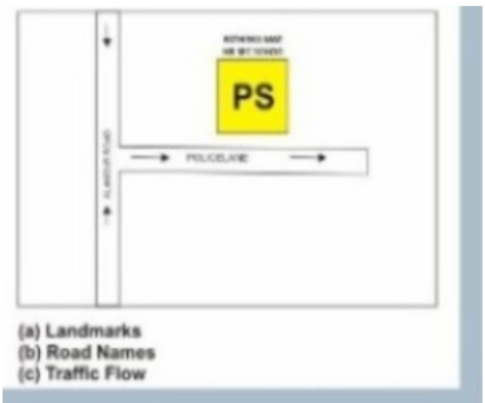

Google Map View

Polling Station Building Front View

Elevation

Polling Station Front View

Elevation

Cad View

Key MAP View

1 பெயர் : சுரேஷ் - தந்தையின் பெயர்: திருமலையப்பன் - வீட்டு எண் : 2 வயது : 54 பாலினம் : ஆண் Photo is available	AFM1160449	2 பெயர் : ரமேஷ் தந்தையின் பெயர்: சேகர் வீட்டு எண் : 3/2 வயது : 26 பாலினம் : ஆண் Photo is available	AFM1794577	3 பெயர் : ரவிச்சந்திரன் - தந்தையின் பெயர்: மாயகிருஷ்ணன் - வீட்டு எண் : 7 வயது : 62 பாலினம் : ஆண் Photo is available	FTJ5481072
4 பெயர் : தமிழ்செல்வி - கணவர் பெயர்: ரவிச்சந்திரன் - வீட்டு எண் : 7 வயது : 58 பாலினம் : பெண் Photo is available	FTJ5481080	5 பெயர் : லோகா - தந்தையின் பெயர்: ரவிச்சந்திரன் - வீட்டு எண் : 7 வயது : 27 பாலினம் : பெண் Photo is available	AFM1718428	6 பெயர் : லோச்சனா - தந்தையின் பெயர்: ரவிச்சந்திரன் - வீட்டு எண் : 7 வயது : 27 பாலினம் : பெண் Photo is available	AFM1718436
7 பெயர் : சஞ்சய் - தந்தையின் பெயர்: வெங்கடேசன் - வீட்டு எண் : 8 வயது : 30 பாலினம் : ஆண் Photo is available	AFM1161090	8 பெயர் : ஜாகிரூசேன் - தந்தையின் பெயர்: சசீர் அஹமத் - வீட்டு எண் : 9 வயது : 30 பாலினம் : ஆண் Photo is available	AFM1160597	9 பெயர் : ஹரி குமார் ராமசந்திரன் தந்தையின் பெயர்: ராமசந்திரன் வீட்டு எண் : 15-7/8 வயது : 74 பாலினம் : ஆண் Photo is available	AFM2448074
10 பெயர் : சர்மிளா - தந்தையின் பெயர்: சத்தியமூர்த்தி - வீட்டு எண் : 16E வயது : 33 பாலினம் : பெண் Photo is available	AFM1160928	11 பெயர் : கிஷோர் முரளி கிருஷ்ணன் தாயின் பெயர்: கோகில முரளி கிருஷ்ணன் வீட்டு எண் : 28/2 வயது : 21 பாலினம் : ஆண் Photo is available	AFM2561041	12 பெயர் : சரஸ்வதி - கணவர் பெயர்: சிவாநாயுடு - வீட்டு எண் : 51 வயது : 76 பாலினம் : பெண் Photo is available	AFM1160357
13 பெயர் : இளங்கோவன் - தந்தையின் பெயர்: ரவி - வீட்டு எண் : 51 வயது : 57 பாலினம் : ஆண் Photo is available	AFM1160795	14 பெயர் : ஸ்ரீதேவி - கணவர் பெயர்: ஸ்ரீதரன் - வீட்டு எண் : 51 வயது : 49 பாலினம் : பெண் Photo is available	AFM1160753	15 பெயர் : முத்தையா - தந்தையின் பெயர்: ஏகப்பன் - வீட்டு எண் : 51 வயது : 40 பாலினம் : ஆண் Photo is available	AFM1306745
16 பெயர் : பூஜா - தந்தையின் பெயர்: ஸ்ரீதரன் - வீட்டு எண் : 51 வயது : 30 பாலினம் : பெண் Photo is available	AFM1160829	17 பெயர் : ரவி - தந்தையின் பெயர்: கண்ணன் - வீட்டு எண் : 51-1 வயது : 64 பாலினம் : ஆண் Photo is available	FTJ8097628	18 பெயர் : ரமேஷ் - தந்தையின் பெயர்: கண்ணன் - வீட்டு எண் : 51-1 வயது : 62 பாலினம் : ஆண் Photo is available	AFM0198036
19 பெயர் : பத்மா - கணவர் பெயர்: ரமேஷ் - வீட்டு எண் : 51-1 வயது : 55 பாலினம் : பெண் Photo is available	AFM0198044	20 பெயர் : தனம் - கணவர் பெயர்: ரவி - வீட்டு எண் : 51-1 வயது : 55 பாலினம் : பெண் Photo is available	FTJ8097636	21 பெயர் : பரத்குமார் - தந்தையின் பெயர்: ரவிசங்கர் - வீட்டு எண் : 51-19 வயது : 35 பாலினம் : ஆண் Photo is available	AFM1594316
22 பெயர் : பிரதீபா - தந்தையின் பெயர்: மோகன்ராஜ் - வீட்டு எண் : 51-19 வயது : 29 பாலினம் : பெண் Photo is available	AFM1594191	23 பெயர் : ஜனனி - தந்தையின் பெயர்: ரவிசங்கர் - வீட்டு எண் : 51-19 வயது : 29 பாலினம் : பெண் Photo is available	AFM1594209	24 பெயர் : யோகேஸ்வரன் நடராஜன் தந்தையின் பெயர்: நடராஜன் ஹரீபுராத் வீட்டு எண் : 51/19 வயது : 27 பாலினம் : ஆண் Photo is available	AFM1903053
25 பெயர் : சமதி - கணவர் பெயர்: பக்கிரிசாமி - வீட்டு எண் : 52 வயது : 71 பாலினம் : பெண் Photo is available	AFM0958447	26 பெயர் : தாமரை செல்வி - கணவர் பெயர்: மூர்த்தி - வீட்டு எண் : 52 வயது : 44 பாலினம் : பெண் Photo is available	AFM0764589	27 பெயர் : ஜெயராஜ் - தந்தையின் பெயர்: மாரிமுத்து - வீட்டு எண் : 52 வயது : 39 பாலினம் : ஆண் Photo is available	AFM1160886
28 பெயர் : தங்ககாளீஸ்வரி - தந்தையின் பெயர்: ஜெயராஜ் - வீட்டு எண் : 52 வயது : 35 பாலினம் : பெண் Photo is available	AFM1160894	29 பெயர் : பழனி - தந்தையின் பெயர்: சேமசுந்தரம் - வீட்டு எண் : 52-1 வயது : 87 பாலினம் : ஆண் Photo is available	AFM2097160	30 பெயர் : மதனேஸ்வரி - கணவர் பெயர்: பழனி - வீட்டு எண் : 52-1 வயது : 79 பாலினம் : பெண் Photo is available	AFM2097178