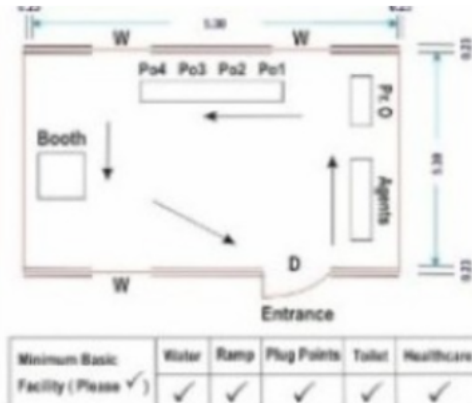

Google Map View

Polling Station Building Front View

Elevation

Polling Station Front View

Elevation

Cad View

Key MAP View

1 பெயர் : சுரேஷ் - தந்தையின் பெயர்: திருமலையப்பன் - வீட்டு எண் : 2 வயது : 54 பாலினம் : ஆண் Photo is available	AFM1160449	2 பெயர் : ரமேஷ் தந்தையின் பெயர்: சேகர் வீட்டு எண் : 3/2 வயது : 26 பாலினம் : ஆண் Photo is available	AFM1794577	3 பெயர் : ரவிச்சந்திரன் - தந்தையின் பெயர்: மாயகிருஷ்ணன் - வீட்டு எண் : 7 வயது : 62 பாலினம் : ஆண் Photo is available	FTJ5481072
4 பெயர் : தமிழ்செல்வி - கணவர் பெயர்: ரவிச்சந்திரன் - வீட்டு எண் : 7 வயது : 58 பாலினம் : பெண் Photo is available	FTJ5481080	5 பெயர் : லோகா - தந்தையின் பெயர்: ரவிச்சந்திரன் - வீட்டு எண் : 7 வயது : 27 பாலினம் : பெண் Photo is available	AFM1718428	6 பெயர் : லோச்சனா - தந்தையின் பெயர்: ரவிச்சந்திரன் - வீட்டு எண் : 7 வயது : 27 பாலினம் : பெண் Photo is available	AFM1718436
7 பெயர் : சஞ்சய் - தந்தையின் பெயர்: வெங்கடேசன் - வீட்டு எண் : 8 வயது : 30 பாலினம் : ஆண் Photo is available	AFM1161090	8 பெயர் : ஜாகிரூசேன் - தந்தையின் பெயர்: சசீர் அஹமத் - வீட்டு எண் : 9 வயது : 30 பாலினம் : ஆண் Photo is available	AFM1160597	9 பெயர் : ஹரி குமார் ராமசந்திரன் தந்தையின் பெயர்: ராமசந்திரன் வீட்டு எண் : 15-7/8 வயது : 74 பாலினம் : ஆண் Photo is available	AFM2448074
10 பெயர் : சர்மிளா - தந்தையின் பெயர்: சத்தியமூர்த்தி - வீட்டு எண் : 16E வயது : 33 பாலினம் : பெண் Photo is available	AFM1160928	11 பெயர் : கிஷோர் முரளி கிருஷ்ணன் தாயின் பெயர்: கோகில முரளி கிருஷ்ணன் வீட்டு எண் : 28/2 வயது : 21 பாலினம் : ஆண் Photo is available	AFM2561041	12 பெயர் : சரஸ்வதி - கணவர் பெயர்: சிவாநாயுடு - வீட்டு எண் : 51 வயது : 76 பாலினம் : பெண் Photo is available	AFM1160357
13 பெயர் : இளங்கோவன் - தந்தையின் பெயர்: ரவி - வீட்டு எண் : 51 வயது : 57 பாலினம் : ஆண் Photo is available	AFM1160795	14 பெயர் : ஸ்ரீதேவி - கணவர் பெயர்: ஸ்ரீதரன் - வீட்டு எண் : 51 வயது : 49 பாலினம் : பெண் Photo is available	AFM1160753	15 பெயர் : முத்தையா - தந்தையின் பெயர்: ஏகப்பன் - வீட்டு எண் : 51 வயது : 40 பாலினம் : ஆண் Photo is available	AFM1306745
16 பெயர் : பூஜா - தந்தையின் பெயர்: ஸ்ரீதரன் - வீட்டு எண் : 51 வயது : 30 பாலினம் : பெண் Photo is available	AFM1160829	17 பெயர் : ரவி - தந்தையின் பெயர்: கண்ணன் - வீட்டு எண் : 51-1 வயது : 64 பாலினம் : ஆண் Photo is available	FTJ8097628	18 பெயர் : ரமேஷ் - தந்தையின் பெயர்: கண்ணன் - வீட்டு எண் : 51-1 வயது : 62 பாலினம் : ஆண் Photo is available	AFM0198036
19 பெயர் : பத்மா - கணவர் பெயர்: ரமேஷ் - வீட்டு எண் : 51-1 வயது : 55 பாலினம் : பெண் Photo is available	AFM0198044	20 பெயர் : தனம் - கணவர் பெயர்: ரவி - வீட்டு எண் : 51-1 வயது : 55 பாலினம் : பெண் Photo is available	FTJ8097636	21 பெயர் : பரத்குமார் - தந்தையின் பெயர்: ரவிசங்கர் - வீட்டு எண் : 51-19 வயது : 35 பாலினம் : ஆண் Photo is available	AFM1594316
22 பெயர் : பிரதீபா - தந்தையின் பெயர்: மோகன்ராஜ் - வீட்டு எண் : 51-19 வயது : 29 பாலினம் : பெண் Photo is available	AFM1594191	23 பெயர் : ஜனனி - தந்தையின் பெயர்: ரவிசங்கர் - வீட்டு எண் : 51-19 வயது : 29 பாலினம் : பெண் Photo is available	AFM1594209	24 பெயர் : யோகேஸ்வரன் நடராஜன் தந்தையின் பெயர்: நடராஜன் ஹரீபுராத் வீட்டு எண் : 51/19 வயது : 27 பாலினம் : ஆண் Photo is available	AFM1903053
25 பெயர் : சமதி - கணவர் பெயர்: பக்கிரிசாமி - வீட்டு எண் : 52 வயது : 71 பாலினம் : பெண் Photo is available	AFM0958447	26 பெயர் : தாமரை செல்வி - கணவர் பெயர்: மூர்த்தி - வீட்டு எண் : 52 வயது : 44 பாலினம் : பெண் Photo is available	AFM0764589	27 பெயர் : ஜெயராஜ் - தந்தையின் பெயர்: மாரிமுத்து - வீட்டு எண் : 52 வயது : 39 பாலினம் : ஆண் Photo is available	AFM1160886
28 பெயர் : தங்ககாளீஸ்வரி - தந்தையின் பெயர்: ஜெயராஜ் - வீட்டு எண் : 52 வயது : 35 பாலினம் : பெண் Photo is available	AFM1160894	29 பெயர் : பழனி - தந்தையின் பெயர்: சேமசுந்தரம் - வீட்டு எண் : 52-1 வயது : 87 பாலினம் : ஆண் Photo is available	AFM2097160	30 பெயர் : மதனேஸ்வரி - கணவர் பெயர்: பழனி - வீட்டு எண் : 52-1 வயது : 79 பாலினம் : பெண் Photo is available	AFM2097178