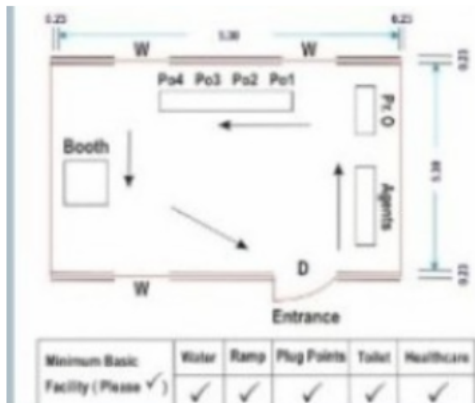

Google Map View

Polling Station Building Front View

Polling Station Front View

Elevation
0.25 1:10 5.30 0.25

Elevation
0.25 1:10 5.30 0.25

Cad View

Key MAP View

1 பெயர் : முருகன் ரா தந்தையின் பெயர்: ரமசாமி வீட்டு எண் : 13/8 வயது : 52 பாலினம் : ஆண் Photo is available	AFM2385565	2 பெயர் : மகேஸ்வரி கே கணவர் பெயர்: முருகன் ஆர் வீட்டு எண் : 13/8 வயது : 46 பாலினம் : பெண் Photo is available	AFM2385201	3 பெயர் : ராஜலட்சுமி - கணவர் பெயர்: கணேசன் - வீட்டு எண் : 13-32 வயது : 72 பாலினம் : பெண் Photo is available	AFM0868356
4 பெயர் : நாராயணன் முனுசாமி இதரர் பெயர்: காந்திமதி வீட்டு எண் : 14 வயது : 56 பாலினம் : ஆண் Photo is available	AFM2385185	5 பெயர் : நாகம்மாள் நாராயணன் இதரர் பெயர்: காந்திமதி வீட்டு எண் : 14 வயது : 51 பாலினம் : பெண் Photo is available	AFM2385136	6 பெயர் : ஹேமாவதி நாராயணன் இதரர் பெயர்: காந்திமதி வீட்டு எண் : 14 வயது : 27 பாலினம் : பெண் Photo is available	AFM2385284
7 பெயர் : ரேவதி நாராயணன் இதரர் பெயர்: காந்திமதி வீட்டு எண் : 14 வயது : 25 பாலினம் : பெண் Photo is available	AFM2385474	8 பெயர் : பத்மா கணவர் பெயர்: பலராமன் வீட்டு எண் : 14/1-25 வயது : 69 பாலினம் : பெண் Photo is available	AFM2456069	9 பெயர் : லோகேஷ்குமார் - தந்தையின் பெயர்: வேணுகோபால் - வீட்டு எண் : 18 வயது : 35 பாலினம் : ஆண் Photo is available	AFM0764522
10 பெயர் : விஜயா ச கணவர் பெயர்: சரவணன் வீட்டு எண் : 21/2 வயது : 44 பாலினம் : பெண் Photo is available	AFM2384873	11 பெயர் : சிவா செ தந்தையின் பெயர்: செல்வம் வீட்டு எண் : 22 வயது : 32 பாலினம் : ஆண் Photo is available	AFM2384436	12 பெயர் : சரவணன் தந்தையின் பெயர்: பரமசிவம் வீட்டு எண் : 24/21 வயது : 52 பாலினம் : ஆண் Photo is available	AFM2385003
13 பெயர் : செளபாக்யா தந்தையின் பெயர்: லோகநாதன் வீட்டு எண் : 25-1/34-2 வயது : 25 பாலினம் : பெண் Photo is available	AFM1814987	14 பெயர் : ஜீடித் மெடிடா தந்தையின் பெயர்: சாம்சன் புஸ்பராஜ் வீட்டு எண் : 26 வயது : 25 பாலினம் : பெண் Photo is available	AFM1814938	15 பெயர் : முருகன் தந்தையின் பெயர்: வடிவேலன் வீட்டு எண் : 26/14 வயது : 32 பாலினம் : ஆண் Photo is available	AFM2456077
16 பெயர் : முருகபூபதி - தந்தையின் பெயர்: நடராஜன் - வீட்டு எண் : 32 வயது : 67 பாலினம் : ஆண் Photo is available	AFM1306976	17 பெயர் : ராஜராஜேஸ்வரி - கணவர் பெயர்: முருகபூபதி - வீட்டு எண் : 32 வயது : 62 பாலினம் : பெண் Photo is available	AFM1306992	18 பெயர் : ராஜ்கமல் - தந்தையின் பெயர்: முருகபூபதி - வீட்டு எண் : 32 வயது : 36 பாலினம் : ஆண் Photo is available	AFM1306984
19 பெயர் : பாலாஜி - தந்தையின் பெயர்: உமாபதி - வீட்டு எண் : 32-2 வயது : 57 பாலினம் : ஆண் Photo is available	FTJ1365386	20 பெயர் : மஞ்சளா - கணவர் பெயர்: பாலாஜி - வீட்டு எண் : 32-2 வயது : 48 பாலினம் : பெண் Photo is available	FTJ5482534	21 பெயர் : பிரமேலதா - கணவர் பெயர்: வீரராகவன் - வீட்டு எண் : 32-4 வயது : 68 பாலினம் : பெண் Photo is available	FTJ3848736
22 பெயர் : சதீஸ்குமார் - தந்தையின் பெயர்: வீரராகவன் - வீட்டு எண் : 32-4 வயது : 43 பாலினம் : ஆண் Photo is available	FTJ3848744	23 பெயர் : ரோகினி - தந்தையின் பெயர்: வீரராகவன் - வீட்டு எண் : 32-4 வயது : 40 பாலினம் : பெண் Photo is available	FTJ5479340	24 பெயர் : லலிதா - தந்தையின் பெயர்: ராமமூர்த்தி - வீட்டு எண் : 32-8 வயது : 56 பாலினம் : பெண் Photo is available	FTJ5479985
25 பெயர் : சிடிபாபு - தந்தையின் பெயர்: ஜெகந்நாதன் - வீட்டு எண் : 32-11 வயது : 83 பாலினம் : ஆண் Photo is available	AFM2106508	26 பெயர் : செந்தாமரை - கணவர் பெயர்: இளங்கோ - வீட்டு எண் : 32-12 வயது : 66 பாலினம் : பெண் Photo is available	FTJ7559867	27 பெயர் : அருண்பிரசாத் - தந்தையின் பெயர்: இளங்கோ - வீட்டு எண் : 32-12 வயது : 44 பாலினம் : ஆண் Photo is available	FTJ7531080
28 பெயர் : திவாகர் - தந்தையின் பெயர்: இளங்கோ - வீட்டு எண் : 32-12 வயது : 40 பாலினம் : ஆண் Photo is available	FTJ5483243	29 பெயர் : பாலசுப்ரமணியன் தந்தையின் பெயர்: ரங்கநாதன் - வீட்டு எண் : 32-13 வயது : 56 பாலினம் : ஆண் Photo is available	FTJ7811250	30 பெயர் : பத்மாவதி - கணவர் பெயர்: பாலசுப்ரமணியன் - வீட்டு எண் : 32-13 வயது : 52 பாலினம் : பெண் Photo is available	FTJ3576949