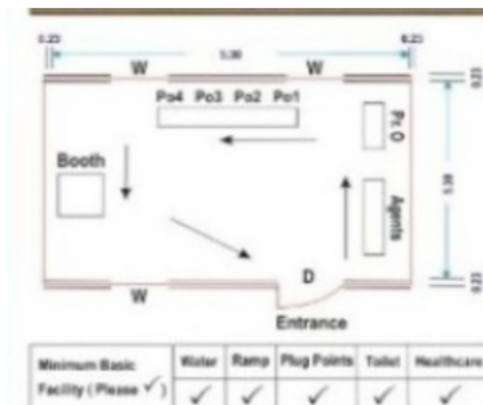

Google Map View

Polling Station Building Front View

Polling Station Front View

Cad View

Key MAP View

1 பெயர் : மகேஷ் - தந்தையின் பெயர்: ராஜேந்திரன் - வீட்டு எண் : 1 வயது : 38 பாலினம் : ஆண் Photo is available	AFM0957100	2 பெயர் : சரஸ்வதி - தந்தையின் பெயர்: நடராஜன் - வீட்டு எண் : 1 வயது : 37 பாலினம் : பெண் Photo is available	AFM0489328	3 பெயர் : நடராஜன் - தந்தையின் பெயர்: குப்புசாமி - வீட்டு எண் : 1-3 வயது : 73 பாலினம் : ஆண் Photo is available	AFM0255877
4 பெயர் : பரமேஸ்வரி - கணவர் பெயர்: நடராஜன் - வீட்டு எண் : 1-3 வயது : 59 பாலினம் : பெண் Photo is available	AFM0255885	5 பெயர் : மாரி - தந்தையின் பெயர்: நடராஜன் - வீட்டு எண் : 1-3 வயது : 41 பாலினம் : பெண் Photo is available	AFM0255851	6 பெயர் : தேவி - தந்தையின் பெயர்: நடராஜன் - வீட்டு எண் : 1-3 வயது : 39 பாலினம் : பெண் Photo is available	AFM0255869
7 பெயர் : மனோகரி - தந்தையின் பெயர்: கங்காதரசெட்டியார் - வீட்டு எண் : 1A வயது : 71 பாலினம் : பெண் Photo is available	AFM0863654	8 பெயர் : பிரீத்தி க தந்தையின் பெயர்: கமலநாதன் வீட்டு எண் : 2 வயது : 20 பாலினம் : பெண் Photo is available	AFM2612521	9 பெயர் : கிருஷ்ணன் - தந்தையின் பெயர்: நரசிம்மன் - வீட்டு எண் : 2-1 வயது : 59 பாலினம் : ஆண் Photo is available	FTJ7529241
10 பெயர் : சுசீலா - கணவர் பெயர்: கிருஷ்ணன் - வீட்டு எண் : 2-1 வயது : 53 பாலினம் : பெண் Photo is available	FTJ7529035	11 பெயர் : நிவேதா - தந்தையின் பெயர்: கிருஷ்ணன் - வீட்டு எண் : 2-12A வயது : 29 பாலினம் : பெண் Photo is available	AFM1595248	12 பெயர் : பால்பாண்டி - தந்தையின் பெயர்: மாரிமுத்து - வீட்டு எண் : 3 வயது : 51 பாலினம் : ஆண் Photo is available	AFM0086645
13 பெயர் : சித்ரா - கணவர் பெயர்: பால்பாண்டி - வீட்டு எண் : 3 வயது : 49 பாலினம் : பெண் Photo is available	AFM0086637	14 பெயர் : சுந்தரராஜன் தந்தையின் பெயர்: ஜெகன்நாதன் வீட்டு எண் : 3 வயது : 49 பாலினம் : ஆண் Photo is available	AFM1777028	15 பெயர் : சுரேஷ் கண்ணன் - தந்தையின் பெயர்: செந்தூர்பாண்டி - வீட்டு எண் : 3 வயது : 45 பாலினம் : ஆண் Photo is available	AFM0086702
16 பெயர் : தியாகராஜன் - தந்தையின் பெயர்: செந்தூர்பாண்டி - வீட்டு எண் : 3 வயது : 41 பாலினம் : ஆண் Photo is available	AFM0086710	17 பெயர் : அன்னவடிவு - கணவர் பெயர்: ராஜ்கண்ணன் - வீட்டு எண் : 3 வயது : 41 பாலினம் : பெண் Photo is available	AFM1595347	18 பெயர் : கல்பனா கணவர் பெயர்: சுந்தரராஜன் வீட்டு எண் : 3 வயது : 39 பாலினம் : பெண் Photo is available	AFM1776996
19 பெயர் : ஐஸ்வர்யா க தந்தையின் பெயர்: கண்ணன் பி வீட்டு எண் : 3 வயது : 19 பாலினம் : பெண் Photo is available	AFM2632537	20 பெயர் : கிருஷ்ணவேணி - கணவர் பெயர்: சுப்பிரமணி - வீட்டு எண் : 3-3 வயது : 59 பாலினம் : பெண் Photo is available	FTJ5372131	21 பெயர் : செந்தூர்பாண்டியன் - தந்தையின் பெயர்: கந்தசாமி - வீட்டு எண் : 3-6 வயது : 71 பாலினம் : ஆண் Photo is available	AFM2180263
22 பெயர் : ஜானகி - கணவர் பெயர்: செந்தூர்பாண்டி - வீட்டு எண் : 3-6 வயது : 62 பாலினம் : பெண் Photo is available	AFM2180271	23 பெயர் : ராஜ்கண்ணன் - தந்தையின் பெயர்: செந்தூர்பாண்டி - வீட்டு எண் : 3-6 வயது : 47 பாலினம் : ஆண் Photo is available	FTJ7804727	24 பெயர் : சரவணன் - தந்தையின் பெயர்: வேத்யன் - வீட்டு எண் : 4 வயது : 51 பாலினம் : ஆண் Photo is available	AFM0999185
25 பெயர் : சிவக்குமார் - தந்தையின் பெயர்: வெங்கடாசலம் - வீட்டு எண் : 4 வயது : 49 பாலினம் : ஆண் Photo is available	AFM0815480	26 பெயர் : மேனகா - கணவர் பெயர்: சிவக்குமார் - வீட்டு எண் : 4 வயது : 47 பாலினம் : பெண் Photo is available	AFM0815472	27 பெயர் : தமிழ்ச்செல்வி - கணவர் பெயர்: சரவணன் - வீட்டு எண் : 4 வயது : 47 பாலினம் : பெண் Photo is available	AFM0999193
28 பெயர் : அய்யா துரை - தந்தையின் பெயர்: கந்தசாமி - வீட்டு எண் : 4 வயது : 40 பாலினம் : ஆண் Photo is available	AFM0999136	29 பெயர் : மாலதி த கணவர் பெயர்: அய்யாதுரை க வீட்டு எண் : 4 வயது : 39 பாலினம் : பெண் Photo is available	AFM0998880	30 பெயர் : பவித்ரா - தந்தையின் பெயர்: காமராஜ் - வீட்டு எண் : 4 வயது : 29 பாலினம் : பெண் Photo is available	AFM1595339