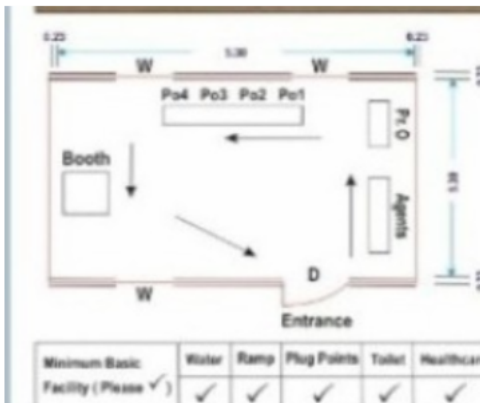

Google Map View

Polling Station Building Front View

Polling Station Front View

Cad View

Key MAP View

1 பெயர் : சண்முகம் - தந்தையின் பெயர்: மணி - வீட்டு எண் : 1 வயது : 43 பாலினம் : ஆண்	AFM1165190 Photo is available	2 பெயர் : தேவன் - தந்தையின் பெயர்: ராஜேந்திரன் - வீட்டு எண் : 1 வயது : 42 பாலினம் : ஆண்	AFM1056472 Photo is available	3 பெயர் : மாயா - கணவர் பெயர்: சண்முகம் - வீட்டு எண் : 1 வயது : 40 பாலினம் : பெண்	AFM1165208 Photo is available
4 பெயர் : ரத்னா - கணவர் பெயர்: தேவன் - வீட்டு எண் : 1-24 வயது : 42 பாலினம் : பெண்	AFM1657972 Photo is available	5 பெயர் : சகாய ஃப்ளோரா கணவர் பெயர்: சிலம்பரசன் வீட்டு எண் : 1-C வயது : 36 பாலினம் : பெண்	AFM1595784 Photo is available	6 பெயர் : பவானி - கணவர் பெயர்: மதுரை - வீட்டு எண் : 2 வயது : 66 பாலினம் : பெண்	FTJ3551645 Photo is available
7 பெயர் : ஜலஜா - கணவர் பெயர்: வினாயகம் - வீட்டு எண் : 2 வயது : 57 பாலினம் : பெண்	AFM1393040 Photo is available	8 பெயர் : மஞ்சளா - இதரர் பெயர்: மதுரை - வீட்டு எண் : 2 வயது : 46 பாலினம் : பெண்	FTJ3554284 Photo is available	9 பெயர் : கலாநிதி - தந்தையின் பெயர்: கருணாநிதி - வீட்டு எண் : 2 வயது : 45 பாலினம் : ஆண்	FTJ2887164 Photo is available
10 பெயர் : சுகுமார் - தந்தையின் பெயர்: தாவீது - வீட்டு எண் : 2-7 வயது : 60 பாலினம் : ஆண்	FTJ7904543 Photo is available	11 பெயர் : சுந்தரி - கணவர் பெயர்: கிருஷ்ணமூர்த்தி - வீட்டு எண் : 3 வயது : 58 பாலினம் : பெண்	AFM0564369 Photo is available	12 பெயர் : கார்த்திக் - தந்தையின் பெயர்: தனசேகரன் - வீட்டு எண் : 3 வயது : 30 பாலினம் : ஆண்	AFM1164532 Photo is available
13 பெயர் : பத்ம பிரியா தந்தையின் பெயர்: லோகநாதன் வீட்டு எண் : 3, வயது : 25 பாலினம் : பெண்	AFM1777705 Photo is available	14 பெயர் : மகாலட்சுமி கணவர் பெயர்: தங்கபாண்டியன் வீட்டு எண் : 3 வயது : 25 பாலினம் : பெண்	AFM1778141 Photo is available	15 பெயர் : ரித்து ஸ்ரீ தந்தையின் பெயர்: சங்கர் வீட்டு எண் : 3 வயது : 25 பாலினம் : பெண்	AFM2399400 Photo is available
16 பெயர் : பிரித்தி தந்தையின் பெயர்: ராஜா வீட்டு எண் : 3 வயது : 24 பாலினம் : பெண்	AFM2394492 Photo is available	17 பெயர் : சாந்தி - கணவர் பெயர்: சந்திரன் - வீட்டு எண் : 3-1 வயது : 60 பாலினம் : பெண்	FTJ3550167 Photo is available	18 பெயர் : தங்கபாண்டியன் - இதரர் பெயர்: சந்திரன் - வீட்டு எண் : 3-1 வயது : 41 பாலினம் : ஆண்	FTJ3552031 Photo is available
19 பெயர் : அமுதா - கணவர் பெயர்: ரமேஷ் - வீட்டு எண் : 4 வயது : 50 பாலினம் : பெண்	AFM0292524 Photo is available	20 பெயர் : சரவணன் - தந்தையின் பெயர்: சிவ பெருமாள் - வீட்டு எண் : 4 வயது : 49 பாலினம் : ஆண்	AFM0562884 Photo is available	21 பெயர் : ராஜலட்சுமி - கணவர் பெயர்: சரவணன் - வீட்டு எண் : 4 வயது : 48 பாலினம் : பெண்	AFM0564344 Photo is available
S 22 பெயர் : கிரண் குமார் தந்தையின் பெயர்: லான் வீட்டு எண் : 4 வயது : 24 பாலினம் : ஆண்	AFM2398451 Photo is available	23 பெயர் : பாலாஜி - தந்தையின் பெயர்: வெங்கடேசன் - வீட்டு எண் : 5 வயது : 28 பாலினம் : ஆண்	AFM1519735 Photo is available	24 பெயர் : கஸ்தூரி - கணவர் பெயர்: குப்பன் - வீட்டு எண் : 5-1 வயது : 76 பாலினம் : பெண்	FTJ5373899 Photo is available
25 பெயர் : நாராயணி - கணவர் பெயர்: வெங்கடேசன் - வீட்டு எண் : 5-2 வயது : 49 பாலினம் : பெண்	FTJ3553559 Photo is available	26 பெயர் : அலெக்ஸியா டெய்சி - கணவர் பெயர்: உதயநாதன் -- வீட்டு எண் : 5-3 வயது : 53 பாலினம் : பெண்	AFM1164300 Photo is available	S 27 பெயர் : சுதர்சன் - தந்தையின் பெயர்: சதாசிவம் - வீட்டு எண் : 5-3 வயது : 30 பாலினம் : ஆண்	AFM1164268 Photo is available
28 பெயர் : சிவகாமி பி - கணவர் பெயர்: பாபு - வீட்டு எண் : 6-11 வயது : 60 பாலினம் : பெண்	AFM1164763 Photo is available	29 பெயர் : மகாலட்சுமி - கணவர் பெயர்: சுரேஷ் - வீட்டு எண் : 6-30 வயது : 56 பாலினம் : பெண்	AFM0864447 Photo is available	30 பெயர் : லட்சுமி - கணவர் பெயர்: பாலன் - வீட்டு எண் : 6A வயது : 55 பாலினம் : பெண்	AFM1164888 Photo is available