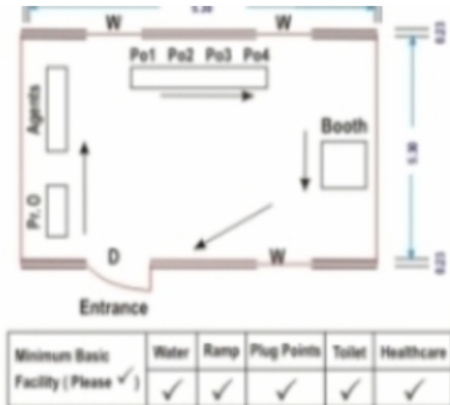

Google Map View

Polling Station Building Front View

Polling Station Front View

Cad View

Key MAP View

1 பெயர் : விக்கேஷ் - தந்தையின் பெயர்: புன்னியமூர்த்தி - வீட்டு எண் : 2-A வயது : 31 பாலினம் : ஆண்	AFM0999490 Photo is available	2 பெயர் : சங்கீதா - தந்தையின் பெயர்: அன்பு - வீட்டு எண் : 3a வயது : 34 பாலினம் : பெண்	AFM1165497 Photo is available	3 பெயர் : விஜயபிரகாஷ் - தந்தையின் பெயர்: பழனி - வீட்டு எண் : 3A வயது : 31 பாலினம் : ஆண்	AFM0999466 Photo is available
4 பெயர் : விஜயபிரபா - தந்தையின் பெயர்: பழனி - வீட்டு எண் : 3-Ablock வயது : 29 பாலினம் : பெண்	AFM1519750 Photo is available	5 பெயர் : விஜய பாரதி தந்தையின் பெயர்: பழனி வீட்டு எண் : 3- ஏ பிளாக், வயது : 27 பாலினம் : பெண்	AFM1777655 Photo is available	6 பெயர் : மோகன் - தந்தையின் பெயர்: இராஜி - வீட்டு எண் : 5 வயது : 70 பாலினம் : ஆண்	AFM0957134 Photo is available
7 பெயர் : மேகலா - தந்தையின் பெயர்: கண்ணாயிரம் - வீட்டு எண் : 5 வயது : 38 பாலினம் : பெண்	AFM1165968 Photo is available	8 பெயர் : கலைச்செல்வி கணவர் பெயர்: பெரோஸ்காந்தி வீட்டு எண் : 7ஏ பிளாக் வயது : 35 பாலினம் : பெண்	AFM1882919 Photo is available	9 பெயர் : மணிமாலா - கணவர் பெயர்: ராமகிருஷ்ணன் - வீட்டு எண் : 10 வயது : 42 பாலினம் : பெண்	AFM1166339 Photo is available
10 பெயர் : அனுராதா - கணவர் பெயர்: ரங்கநாதன் - வீட்டு எண் : 10 வயது : 41 பாலினம் : பெண்	AFM0087106 Photo is available	11 பெயர் : ரவிந்தர் - தந்தையின் பெயர்: கணேசன் - வீட்டு எண் : 12 வயது : 36 பாலினம் : ஆண்	AFM0292912 Photo is available	12 பெயர் : இலங்கோ - தந்தையின் பெயர்: களீயபேறுமாள் - வீட்டு எண் : 13-7 வயது : 34 பாலினம் : ஆண்	AFM1165448 Photo is available
13 பெயர் : குணவதி - கணவர் பெயர்: சுந்தர் - வீட்டு எண் : 15 வயது : 50 பாலினம் : பெண்	AFM0565812 Photo is available	14 பெயர் : வனிதா - கணவர் பெயர்: குப்புசாமி - வீட்டு எண் : 15 வயது : 46 பாலினம் : பெண்	AFM1595701 Photo is available	15 பெயர் : வனிதா - கணவர் பெயர்: சுப்பிரமணி - வீட்டு எண் : 15A வயது : 50 பாலினம் : பெண்	AFM0087080 Photo is available
16 பெயர் : அஜித் - தந்தையின் பெயர்: குப்புசாமி - வீட்டு எண் : 15A வயது : 30 பாலினம் : ஆண்	AFM1450634 Photo is available	17 பெயர் : சுசீலா - கணவர் பெயர்: மோகன் குமார் - வீட்டு எண் : 16-F வயது : 39 பாலினம் : பெண்	AFM0087122 Photo is available	18 பெயர் : செ. ராஜ் தந்தையின் பெயர்: செல்வராஜ் வீட்டு எண் : 17/100, A, ப்ளாக் வயது : 25 பாலினம் : ஆண்	AFM1876374 Photo is available
19 பெயர் : சத்தியராஜ் - தந்தையின் பெயர்: சந்திரன் - வீட்டு எண் : 20 வயது : 37 பாலினம் : ஆண்	AFM0861526 Photo is available	20 பெயர் : ரங்கநாயகி - கணவர் பெயர்: பொய்யதப்பன் - வீட்டு எண் : 25 வயது : 55 பாலினம் : பெண்	AFM0087130 Photo is available	21 பெயர் : சரத்பாபு - தந்தையின் பெயர்: மண்ணாங்கட்டி - வீட்டு எண் : 27 வயது : 46 பாலினம் : ஆண்	AFM0087098 Photo is available
22 பெயர் : இளஞ்சேழியன் - தந்தையின் பெயர்: பெருமாள் - வீட்டு எண் : 27 வயது : 32 பாலினம் : ஆண்	AFM1596113 Photo is available	23 பெயர் : கார்த்திக் - தந்தையின் பெயர்: துரைசாமி - வீட்டு எண் : 28 வயது : 27 பாலினம் : ஆண்	AFM1687029 Photo is available	24 பெயர் : பவானி - கணவர் பெயர்: சிங்கவர்மன் - வீட்டு எண் : 28-44-E வயது : 47 பாலினம் : பெண்	AFM0861153 Photo is available
25 பெயர் : மூர்த்தி - தந்தையின் பெயர்: ராகவன் - வீட்டு எண் : 31A வயது : 48 பாலினம் : ஆண்	AFM0999599 Photo is available	26 பெயர் : மணிமேகலை - கணவர் பெயர்: அண்ணாதுரை - வீட்டு எண் : 33 சி பிளாக் தமிழ்நாடு வயது : 40 பாலினம் : பெண்	AFM0475541 Photo is available	27 பெயர் : வீரமணி - தந்தையின் பெயர்: ராகுவேல் - வீட்டு எண் : 34A வயது : 63 பாலினம் : ஆண்	AFM1165786 Photo is available
28 பெயர் : ஸ்ரீதர் - தந்தையின் பெயர்: பழனி - வீட்டு எண் : 35 வயது : 34 பாலினம் : ஆண்	AFM0566588 Photo is available	29 பெயர் : வினோதினி - தந்தையின் பெயர்: பார்த்தசாரதி - வீட்டு எண் : 35 வயது : 32 பாலினம் : பெண்	AFM0929943 Photo is available	30 பெயர் : சிலம்பரசன் - தந்தையின் பெயர்: செல்வராஜ் - வீட்டு எண் : 39 வயது : 35 பாலினம் : ஆண்	AFM0565184 Photo is available