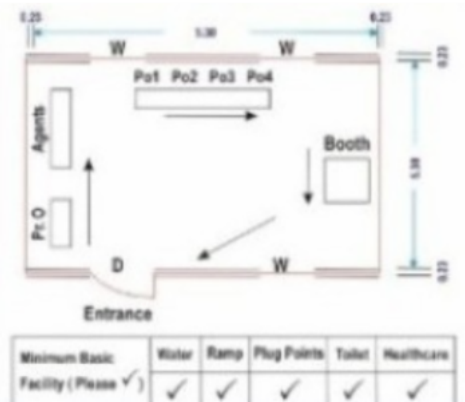

Google Map View

Polling Station Building Front View

Polling Station Front View

Cad View

Key MAP View

1 பெயர் : ஜானகிராம் - இதரர் பெயர்: மஞ்சு - வீட்டு எண் : 1 வயது : 59 பாலினம் : ஆண்	AFM0430488 Photo is available	2 பெயர் : ரகுமான் - தந்தையின் பெயர்: முகம்மது அலி - வீட்டு எண் : 1 வயது : 35 பாலினம் : ஆண்	AFM0567982 Photo is available	3 பெயர் : கதிஜா - கணவர் பெயர்: முகமதுஅலி - வீட்டு எண் : 1B வயது : 56 பாலினம் : பெண்	FTJ3043197 Photo is available
4 பெயர் : வேளாங்கண்ணி - தந்தையின் பெயர்: கிருஷ்ணன் - வீட்டு எண் : 1E வயது : 51 பாலினம் : பெண்	AFM2031946 Photo is available	5 பெயர் : சிலுவைமேரி - தந்தையின் பெயர்: கிருஷ்ணன் - வீட்டு எண் : 1E வயது : 46 பாலினம் : பெண்	FTJ7588643 Photo is available	6 பெயர் : பாஸ்கர் - தந்தையின் பெயர்: பெருமாள் - வீட்டு எண் : 1E வயது : 46 பாலினம் : ஆண்	FTJ1580208 Photo is available
7 பெயர் : சசிகலா - கணவர் பெயர்: பாஸ்கர் - வீட்டு எண் : 1E வயது : 43 பாலினம் : பெண்	FTJ1579192 Photo is available	8 பெயர் : கிளாரா - தந்தையின் பெயர்: கிருஷ்ணன் - வீட்டு எண் : 1E வயது : 42 பாலினம் : பெண்	FTJ3038551 Photo is available	9 பெயர் : புஷ்பா - தந்தையின் பெயர்: கிருஷ்ணன் - வீட்டு எண் : 1E வயது : 40 பாலினம் : பெண்	FTJ3038544 Photo is available
10 பெயர் : தாஸ் தந்தையின் பெயர்: கிருஷ்ணன் வீட்டு எண் : 1இ/53 வயது : 44 பாலினம் : ஆண்	AFM2504280 Photo is available	11 பெயர் : சங்கர் - தந்தையின் பெயர்: தொப்புளான் - வீட்டு எண் : 2 வயது : 66 பாலினம் : ஆண்	AFM0567826 Photo is available	12 பெயர் : மஞ்சு கணவர் பெயர்: தினேஷ் வீட்டு எண் : 2 வயது : 34 பாலினம் : பெண்	AFM1877000 Photo is available
13 பெயர் : ஷைலன் - கணவர் பெயர்: காதர் - வீட்டு எண் : 2E வயது : 71 பாலினம் : பெண்	FTJ4731881 Photo is available	14 பெயர் : மோகன்தாஸ் - தந்தையின் பெயர்: ராமசாமி - வீட்டு எண் : 2E வயது : 56 பாலினம் : ஆண்	AFM0256347 Photo is available	15 பெயர் : பாபுனி - தந்தையின் பெயர்: காதர் - வீட்டு எண் : 2E வயது : 46 பாலினம் : ஆண்	FTJ4729562 Photo is available
16 பெயர் : வனிதா - கணவர் பெயர்: சேகர் - வீட்டு எண் : 2E வயது : 42 பாலினம் : பெண்	FTJ4732905 Photo is available	17 பெயர் : ஜமிலா - கணவர் பெயர்: பாபுனி - வீட்டு எண் : 2E வயது : 41 பாலினம் : பெண்	FTJ7588700 Photo is available	18 பெயர் : பொன்னன் - தந்தையின் பெயர்: வீராசாமி - வீட்டு எண் : 3 வயது : 66 பாலினம் : ஆண்	AFM2031961 Photo is available
19 பெயர் : மலர் - கணவர் பெயர்: பொன்னன் - வீட்டு எண் : 3 வயது : 56 பாலினம் : பெண்	AFM2031979 Photo is available	20 பெயர் : தயாநிதி தந்தையின் பெயர்: பொன்னன் வீட்டு எண் : 3 வயது : 37 பாலினம் : ஆண்	AFM1782416 Photo is available	21 பெயர் : பிரேம்குமார் - தந்தையின் பெயர்: பாளையம் - வீட்டு எண் : 3 வயது : 34 பாலினம் : ஆண்	AFM0567743 Photo is available
22 பெயர் : செல்வி - கணவர் பெயர்: பாலசுந்தரம் - வீட்டு எண் : 3E வயது : 61 பாலினம் : பெண்	AFM2031987 Photo is available	23 பெயர் : ராபர்ட் - தந்தையின் பெயர்: லூர்து - வீட்டு எண் : 3E வயது : 44 பாலினம் : ஆண்	FTJ4731642 Photo is available	24 பெயர் : சலிம் மேரி - கணவர் பெயர்: மகி - வீட்டு எண் : 3E வயது : 44 பாலினம் : பெண்	AFM0489344 Photo is available
25 பெயர் : ரேகா - தந்தையின் பெயர்: லூர்து - வீட்டு எண் : 3E வயது : 42 பாலினம் : பெண்	FTJ7588759 Photo is available	26 பெயர் : விஜயன் - தந்தையின் பெயர்: பொன்னன் - வீட்டு எண் : 4 வயது : 45 பாலினம் : ஆண்	AFM1001551 Photo is available	27 பெயர் : தரணி - கணவர் பெயர்: விஜயன் - வீட்டு எண் : 4 வயது : 40 பாலினம் : பெண்	AFM1001676 Photo is available
28 பெயர் : பாலு - தந்தையின் பெயர்: மணிக்கம் - வீட்டு எண் : 5 வயது : 71 பாலினம் : ஆண்	AFM0199067 Photo is available	29 பெயர் : தேவி - கணவர் பெயர்: பாலு - வீட்டு எண் : 5 வயது : 66 பாலினம் : பெண்	AFM2031995 Photo is available	30 பெயர் : ராமசந்திரன் - தந்தையின் பெயர்: பாலு - வீட்டு எண் : 5 வயது : 42 பாலினம் : ஆண்	AFM1168988 Photo is available