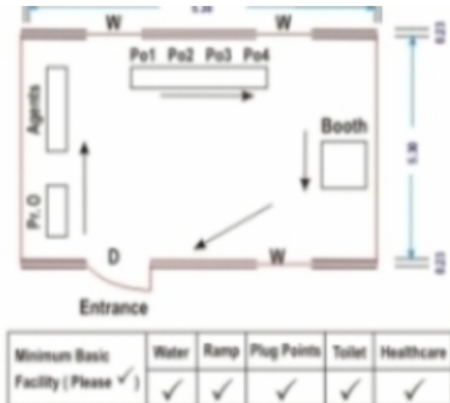

Google Map View

Polling Station Building Front View

Polling Station Front View

Cad View

Key MAP View

1	FTJ7910698	பெயர் : இளங்காளி - தந்தையின் பெயர்: ராஜு - வீட்டு எண் : 183 வயது : 72 பாலினம் : ஆண்	Photo is available	2	FTJ1580877	பெயர் : அன்பு - தந்தையின் பெயர்: இளங்காளி - வீட்டு எண் : 183 வயது : 41 பாலினம் : ஆண்	Photo is available	3	AFM0293340	பெயர் : தனலக்ஷ்மி - கணவர் பெயர்: அன்பு - வீட்டு எண் : 183 வயது : 37 பாலினம் : பெண்	Photo is available
4	AFM1782861	பெயர் : அஸ்வினி தந்தையின் பெயர்: ஆறுமுகம் வீட்டு எண் : 183 வயது : 25 பாலினம் : பெண்	Photo is available	5	AFM1168574	பெயர் : விஜய் - தந்தையின் பெயர்: ஆறுமுகம் - வீட்டு எண் : 183-31 வயது : 30 பாலினம் : ஆண்	Photo is available	6	AFM2033454	பெயர் : சாந்தி - கணவர் பெயர்: ஆறுமுகம் - வீட்டு எண் : 184 வயது : 49 பாலினம் : பெண்	Photo is available
7	AFM1598010	பெயர் : பவித்ரா - தந்தையின் பெயர்: செல்வம் - வீட்டு எண் : 185a வயது : 29 பாலினம் : பெண்	Photo is available	8	FTJ7928054	பெயர் : செல்லம்மாள் - இதரர் பெயர்: செல்லம்மாள் - வீட்டு எண் : 186 வயது : 69 பாலினம் : பெண்	Photo is available	9	FTJ7928062	பெயர் : சீதா - தாயின் பெயர்: செல்லம்மாள் - வீட்டு எண் : 186 வயது : 44 பாலினம் : பெண்	Photo is available
10	FTJ7928039	பெயர் : தென்னரசு - தந்தையின் பெயர்: அறுமுகம் - வீட்டு எண் : 187 வயது : 49 பாலினம் : ஆண்	Photo is available	11	AFM2033462	பெயர் : சரசு - தந்தையின் பெயர்: ராகவன் - வீட்டு எண் : 189 வயது : 51 பாலினம் : பெண்	Photo is available	12	FTJ3039062	பெயர் : முனியாண்டி - தந்தையின் பெயர்: ராகவன் - வீட்டு எண் : 190 வயது : 44 பாலினம் : ஆண்	Photo is available
13	AFM2340321	பெயர் : பூபதி கணவர் பெயர்: முனியாண்டி வீட்டு எண் : 191 வயது : 43 பாலினம் : பெண்	Photo is available	14	AFM0089128	பெயர் : தேசிங்குமார் - தந்தையின் பெயர்: ராஜேந்திரன் - வீட்டு எண் : 192 வயது : 36 பாலினம் : ஆண்	Photo is available	15	AFM2035061	பெயர் : பார்த்தசாரதி - தந்தையின் பெயர்: ராகவன் - வீட்டு எண் : 193 வயது : 56 பாலினம் : ஆண்	Photo is available
16	FTJ3039229	பெயர் : அமுதா - கணவர் பெயர்: பார்த்தசாரதி - வீட்டு எண் : 193 வயது : 51 பாலினம் : பெண்	Photo is available	17	FTJ3039203	பெயர் : வத்சலா - கணவர் பெயர்: இளங்கோவன் - வீட்டு எண் : 194 வயது : 46 பாலினம் : பெண்	Photo is available	18	AFM1782440	பெயர் : லாவண்யா தந்தையின் பெயர்: ரவி வீட்டு எண் : 195 வயது : 26 பாலினம் : பெண்	Photo is available
19	AFM2415362	பெயர் : செளமியா தந்தையின் பெயர்: ரவி வீட்டு எண் : 195 வயது : 23 பாலினம் : பெண்	Photo is available	20	AFM2035095	பெயர் : சுப்பிரமணியன் - தந்தையின் பெயர்: கன்னியப்பன் - வீட்டு எண் : 197 வயது : 55 பாலினம் : ஆண்	Photo is available	21	AFM2035103	பெயர் : பவானி - கணவர் பெயர்: சுப்பிரமணியன் - வீட்டு எண் : 197 வயது : 49 பாலினம் : பெண்	Photo is available
22	AFM2521672	பெயர் : ஜெய்சூர்யா ச தந்தையின் பெயர்: சுப்பிரமணி வீட்டு எண் : 197 வயது : 22 பாலினம் : ஆண்	Photo is available	23	AFM1597806	பெயர் : கீர்த்தனா - தந்தையின் பெயர்: சுப்பிரமணி - வீட்டு எண் : 197-42C வயது : 28 பாலினம் : பெண்	Photo is available	24	AFM2035111	பெயர் : கற்பகம் - கணவர் பெயர்: ஆறுமுகம் - வீட்டு எண் : 198 வயது : 53 பாலினம் : பெண்	Photo is available
25	AFM2035129	பெயர் : சித்ரா - கணவர் பெயர்: சக்திவேல் - வீட்டு எண் : 198 வயது : 51 பாலினம் : பெண்	Photo is available	26	AFM1687946	பெயர் : மனோஜ் - தந்தையின் பெயர்: சக்திவேல் - வீட்டு எண் : 198-42 வயது : 27 பாலினம் : ஆண்	Photo is available	27	FTJ4729463	பெயர் : கற்பகம் - கணவர் பெயர்: பத்மநாபன் - வீட்டு எண் : 199 வயது : 48 பாலினம் : பெண்	Photo is available
28	AFM0951582	பெயர் : நித்யா - கணவர் பெயர்: இராஜா - வீட்டு எண் : 199 வயது : 34 பாலினம் : பெண்	Photo is available	29	FTJ4729158	பெயர் : மாரியம்மாள் - கணவர் பெயர்: ராஜா - வீட்டு எண் : 199A வயது : 58 பாலினம் : பெண்	Photo is available	30	FTJ7534712	பெயர் : பிச்சையப்பா - தந்தையின் பெயர்: வேம்புலி - வீட்டு எண் : 201 வயது : 46 பாலினம் : ஆண்	Photo is available