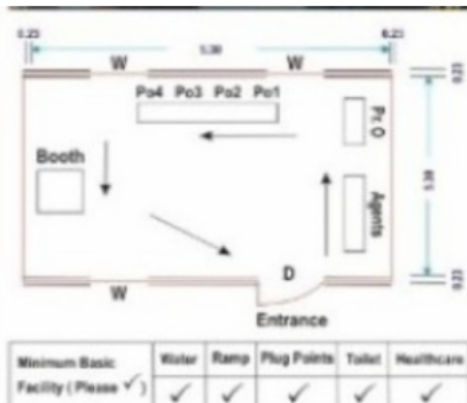

Nazri Naksha

Google Map View

Polling Station Building Front View

Polling Station Front View

Cad View

Key MAP View

1	AFM1169721	பெயர் : மகாதேவன் - தந்தையின் பெயர்: பழனி - வீட்டு எண் : 1 வயது : 65 பாலினம் : ஆண்	Photo is available	2	AFM0569780	பெயர் : தனம் - கணவர் பெயர்: குமார் - வீட்டு எண் : 1 வயது : 58 பாலினம் : பெண்	Photo is available	3	AFM1169762	பெயர் : கலா - கணவர் பெயர்: மதுரை - வீட்டு எண் : 1 வயது : 55 பாலினம் : பெண்	Photo is available
4	AFM0569053	பெயர் : பழனி - தந்தையின் பெயர்: ஆறுமுகம் - வீட்டு எண் : 1 வயது : 49 பாலினம் : ஆண்	Photo is available	5	AFM1879394	பெயர் : நியாமத்துல்லா செரிப் தந்தையின் பெயர்: ராகமத்துல்லா செரிப் வீட்டு எண் : 1 வயது : 46 பாலினம் : ஆண்	Photo is available	6	AFM0570036	பெயர் : மஞ்சளா - கணவர் பெயர்: பழனி - வீட்டு எண் : 1 வயது : 42 பாலினம் : பெண்	Photo is available
7	AFM0335323	பெயர் : ராதிகா - கணவர் பெயர்: பாரத் - வீட்டு எண் : 1 வயது : 41 பாலினம் : பெண்	Photo is available	8	AFM1170463	பெயர் : ஏழுமலை - தந்தையின் பெயர்: பரமாத்மா - வீட்டு எண் : 1 வயது : 40 பாலினம் : ஆண்	Photo is available	9	AFM1062041	பெயர் : அக்பர் - தந்தையின் பெயர்: அப்துல் குத்துஸ் - வீட்டு எண் : 1 வயது : 39 பாலினம் : ஆண்	Photo is available
10	AFM0453092	பெயர் : சங்கீதா - கணவர் பெயர்: இளங்கோவன் - வீட்டு எண் : 1 வயது : 38 பாலினம் : பெண்	Photo is available	11	AFM0455063	பெயர் : கவிதா - தந்தையின் பெயர்: செல்வராஜ் - வீட்டு எண் : 1 வயது : 37 பாலினம் : பெண்	Photo is available	12	AFM0568600	பெயர் : பிரசாந்த் - தந்தையின் பெயர்: கோவிலம் - வீட்டு எண் : 1 வயது : 36 பாலினம் : ஆண்	Photo is available
13	AFM0453548	பெயர் : உமா - தந்தையின் பெயர்: அங்கப்பன் - வீட்டு எண் : 1 வயது : 36 பாலினம் : பெண்	Photo is available	14	AFM1170109	பெயர் : ஷாபிரா - கணவர் பெயர்: பாஷா - வீட்டு எண் : 1 வயது : 36 பாலினம் : பெண்	Photo is available	15	AFM1169903	பெயர் : பவுன் - தந்தையின் பெயர்: சங்கர் - வீட்டு எண் : 1 வயது : 36 பாலினம் : பெண்	Photo is available
16	AFM1170323	பெயர் : சலிம் - தந்தையின் பெயர்: மாயூபாஷா - வீட்டு எண் : 1 வயது : 36 பாலினம் : ஆண்	Photo is available	17	AFM0334862	பெயர் : யுவராஜ் - தந்தையின் பெயர்: டில்லிராஜ் - வீட்டு எண் : 1 வயது : 35 பாலினம் : ஆண்	Photo is available	18	AFM0568063	பெயர் : சத்திய வானி - தந்தையின் பெயர்: சந்திரபாபு - வீட்டு எண் : 1 வயது : 35 பாலினம் : பெண்	Photo is available
19	AFM1451616	பெயர் : கவிதா - கணவர் பெயர்: ராஜ்குமார் - வீட்டு எண் : 1 வயது : 34 பாலினம் : பெண்	Photo is available	20	AFM0930214	பெயர் : மலர்விழி - கணவர் பெயர்: வினோத் - வீட்டு எண் : 1 வயது : 33 பாலினம் : பெண்	Photo is available	21	AFM2038883	பெயர் : செந்தில்குமார் - தந்தையின் பெயர்: குப்புசாமி - வீட்டு எண் : 1-1 வயது : 45 பாலினம் : ஆண்	Photo is available
22	FTJ7974603	பெயர் : மஞ்சு - கணவர் பெயர்: செந்தில்குமார் - வீட்டு எண் : 1-1 வயது : 43 பாலினம் : பெண்	Photo is available	23	AFM1874783	பெயர் : பொம்மி கணவர் பெயர்: ராமகிருஷ்ணன் வீட்டு எண் : 1/1 வயது : 40 பாலினம் : பெண்	Photo is available	24	AFM2275956	பெயர் : லீனா தந்தையின் பெயர்: லோகநாதன் வீட்டு எண் : 1/2 வயது : 24 பாலினம் : பெண்	Photo is available
25	AFM1874817	பெயர் : நாஜின் பேகம் கணவர் பெயர்: நியாமத்துல்லா செரிப் வீட்டு எண் : 1-2 பிளாக் வயது : 43 பாலினம் : பெண்	Photo is available	26	AFM2038909	பெயர் : மேருண் - கணவர் பெயர்: மஹபூப்பாஷா - வீட்டு எண் : 1-3 வயது : 69 பாலினம் : பெண்	Photo is available	27	FTJ4745394	பெயர் : பயாஸ் - தந்தையின் பெயர்: அன்சர் - வீட்டு எண் : 1-3 வயது : 46 பாலினம் : ஆண்	Photo is available
28	FTJ4745386	பெயர் : நர்கிஸ் - கணவர் பெயர்: பயாஸ் - வீட்டு எண் : 1-3 வயது : 44 பாலினம் : பெண்	Photo is available	29	AFM2038933	பெயர் : ராணி - கணவர் பெயர்: மனோகரன் - வீட்டு எண் : 1-5 வயது : 61 பாலினம் : பெண்	Photo is available	30	FTJ4741856	பெயர் : கௌரி - கணவர் பெயர்: செந்தில்குமார் - வீட்டு எண் : 1-5 வயது : 42 பாலினம் : பெண்	Photo is available