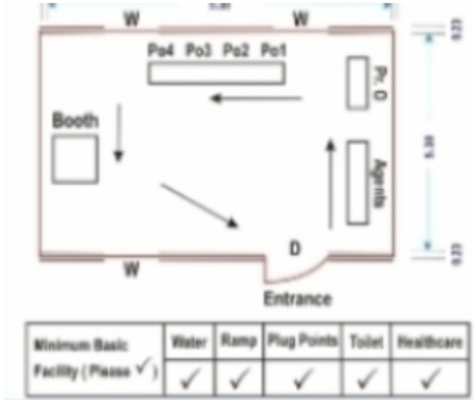

Google Map View

Polling Station Building Front View

Polling Station Front View

Cad View

Key MAP View

1 பெயர் : பரியாஸ் தந்தையின் பெயர்: அ பாயஸ் வீட்டு எண் : 1/3 ஓல்ட் ஹெளஸ்திக் போர்ட் வயது : 19 பாலினம் : ஆண்	AFM2621977 Photo is available	2 பெயர் : சதீஷ் குமார் தந்தையின் பெயர்: தேவதானம் வீட்டு எண் : 1/7 வயது : 27 பாலினம் : ஆண்	AFM2298271 Photo is available	3 பெயர் : அலெக்ஸேன்டர் ஷா தந்தையின் பெயர்: சங்கர் டீ வீட்டு எண் : 1/7 வயது : 24 பாலினம் : ஆண்	AFM2330728 Photo is available
4 பெயர் : ஏகாம்பரம் - தந்தையின் பெயர்: முனுசாமி - வீட்டு எண் : 2 வயது : 56 பாலினம் : ஆண்	AFM1688068 Photo is available	5 பெயர் : சுவையாசல்தானா - தந்தையின் பெயர்: முஹம்மதுஅக்பர் - வீட்டு எண் : 2/4 வயது : 33 பாலினம் : பெண்	TGB0361006 Photo is available	6 பெயர் : தேவி - இதரர் பெயர்: ஜெயமூர்த்தி - வீட்டு எண் : 2-19 வயது : 48 பாலினம் : பெண்	AFM1599067 Photo is available
7 பெயர் : பாமிதா - தந்தையின் பெயர்: சையத் அன்சர் - வீட்டு எண் : 2/26 நியூ பிளாக் வயது : 37 பாலினம் : பெண்	AFM0334839 Photo is available	8 பெயர் : செல்வமேரி டி கணவர் பெயர்: திரேஸ் நாதன் வீட்டு எண் : 3/24 வயது : 65 பாலினம் : பெண்	AFM2560217 Photo is available	9 பெயர் : அருண் - தந்தையின் பெயர்: தண்டபாணி - வீட்டு எண் : 3/24, பழைய குடியிருப்பு வயது : 29 பாலினம் : ஆண்	AFM1395813 Photo is available
10 பெயர் : ஜாகிர் உசேன் - தந்தையின் பெயர்: இஸ்மாயில் - வீட்டு எண் : 4 வயது : 56 பாலினம் : ஆண்	AFM1360080 Photo is available	11 பெயர் : மாபுபி - கணவர் பெயர்: ஷேக் மொஹிதின் - வீட்டு எண் : 4 வயது : 55 பாலினம் : பெண்	AFM1599117 Photo is available	12 பெயர் : பாபு - தந்தையின் பெயர்: அப்துல் அஜீஸ் - வீட்டு எண் : 4 வயது : 49 பாலினம் : ஆண்	AFM1360072 Photo is available
# 13 பெயர் : தனசேகர் - தந்தையின் பெயர்: சுப்பராயன் - வீட்டு எண் : 6/4 வயது : 41 பாலினம் : ஆண்	AFM1394667 Photo is available	14 பெயர் : விமலா - கணவர் பெயர்: தனசேகர் - வீட்டு எண் : 4 வயது : 33 பாலினம் : பெண்	AFM1394600 Photo is available	15 பெயர் : து குமார் இதரர் பெயர்: கே விஜயகுமாரி வீட்டு எண் : 4/2 ஓல்ட் ஹோட்டிங்க் போர்ட் வயது : 42 பாலினம் : ஆண்	AFM2617611 Photo is available
16 பெயர் : அருண் கண்ணன் தந்தையின் பெயர்: கண்ணன் - வீட்டு எண் : 4/22 வயது : 35 பாலினம் : ஆண்	AFM0454157 Photo is available	17 பெயர் : அசோக் தந்தையின் பெயர்: நாகராஜ் வீட்டு எண் : 4/31 வயது : 22 பாலினம் : ஆண்	AFM2483725 Photo is available	18 பெயர் : சீனிவாசன் தந்தையின் பெயர்: கந்தசாமி வீட்டு எண் : 4/32 வயது : 23 பாலினம் : ஆண்	AFM2466282 Photo is available
19 பெயர் : ஹ கல்கி தந்தையின் பெயர்: ஏ ஹரிதேவன் வீட்டு எண் : 4/50 பது ஹெளஸ்திக் போர்ட் வயது : 19 பாலினம் : பெண்	AFM2592202 Photo is available	20 பெயர் : சண்முகம் தந்தையின் பெயர்: ரங்கநாதன் வீட்டு எண் : 4/61 வயது : 25 பாலினம் : ஆண்	AFM1784859 Photo is available	21 பெயர் : முருகன் - தந்தையின் பெயர்: ராதாகிருஷ்ணன் - வீட்டு எண் : 5 வயது : 58 பாலினம் : ஆண்	AFM1360056 Photo is available
22 பெயர் : தமிழ்செல்வி - கணவர் பெயர்: நித்யானந்தம் - வீட்டு எண் : 5 வயது : 47 பாலினம் : பெண்	AFM1360064 Photo is available	23 பெயர் : பிரியதர்ஷினி வி தாயின் பெயர்: நாகலட்சுமி வீட்டு எண் : 5/4 வயது : 20 பாலினம் : பெண்	AFM2595189 Photo is available	24 பெயர் : பரசந்த் குமார் வெ தந்தையின் பெயர்: வெங்கடேசன் வீட்டு எண் : 5/5 கோதாமேடு வயது : 20 பாலினம் : ஆண்	AFM2621985 Photo is available
# 25 பெயர் : அஸ்ஸசரப் ஷே தந்தையின் பெயர்: ஷேக் அத்தூலஹ் வீட்டு எண் : 5/27 வயது : 20 பாலினம் : ஆண்	AFM2621969 Photo is available	26 பெயர் : பிரவின் தந்தையின் பெயர்: மணி வீட்டு எண் : 5/65 வயது : 25 பாலினம் : ஆண்	AFM1784883 Photo is available	27 பெயர் : விவேகானந்தன் தந்தையின் பெயர்: மனோகரன் வீட்டு எண் : 5/71 வயது : 26 பாலினம் : ஆண்	AFM1785583 Photo is available
28 பெயர் : கலித்செய்ப்புல்லா - தந்தையின் பெயர்: அபிபுல்லா - வீட்டு எண் : 6 வயது : 64 பாலினம் : ஆண்	AFM0453399 Photo is available	29 பெயர் : ஜனதூர்பிரதோஸ் - கணவர் பெயர்: இர்பான் - வீட்டு எண் : 6 வயது : 46 பாலினம் : பெண்	AFM0454447 Photo is available	30 பெயர் : தேவராஜ் - தந்தையின் பெயர்: ஆறுமுகம் - வீட்டு எண் : 6 வயது : 44 பாலினம் : ஆண்	AFM0378539 Photo is available