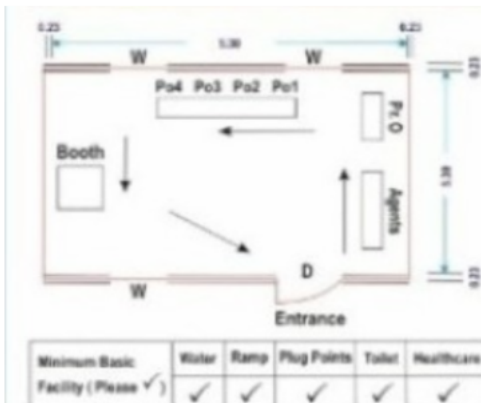

Google Map View

Polling Station Building Front View

Polling Station Front View

Cad View

Key MAP View

1 பெயர் : தனலக்ஷ்மி தாயின் பெயர் : பூங்காவனம் வீட்டு எண் : 1-25 வயது : 54 பாலினம் : பெண்	AFM2356574 Photo is available	2 பெயர் : நர்மதா தந்தையின் பெயர்: சங்கர் வீட்டு எண் : 3-வது ப்லோக, 483 வயது : 25 பாலினம் : பெண்	AFM1786771 Photo is available	3 பெயர் : அன்னம்மாள் - கணவர் பெயர்: குமரேசன் - வீட்டு எண் : 4வது பிளாக் வயது : 41 பாலினம் : பெண்	NFS0603548 Photo is available
4 பெயர் : ரா கார்த்திக் தந்தையின் பெயர்: டீ ராஜ் வீட்டு எண் : 15/228 வயது : 25 பாலினம் : ஆண்	AFM2383008 Photo is available	5 பெயர் : துளசி - கணவர் பெயர்: லோகநாதன் - வீட்டு எண் : 18 வயது : 61 பாலினம் : பெண்	AFM2106136 Photo is available	6 பெயர் : விஸ்வநாதன் - தந்தையின் பெயர்: துரை - வீட்டு எண் : 18 வயது : 49 பாலினம் : ஆண்	AFM0453696 Photo is available
7 பெயர் : கார்த்திக் - தந்தையின் பெயர்: சிங்காரம் - வீட்டு எண் : 18 வயது : 46 பாலினம் : ஆண்	AFM1688589 Photo is available	8 பெயர் : அய்யு - தந்தையின் பெயர்: இப்ராஹீம் - வீட்டு எண் : 18 வயது : 39 பாலினம் : ஆண்	AFM0378588 Photo is available	9 பெயர் : கர்ணன் - தந்தையின் பெயர்: கிருஷ்ணன் - வீட்டு எண் : 18 வயது : 39 பாலினம் : ஆண்	AFM0294041 Photo is available
10 பெயர் : மேனகா - கணவர் பெயர்: விஸ்வநாதன் - வீட்டு எண் : 18 வயது : 39 பாலினம் : பெண்	AFM0454405 Photo is available	11 பெயர் : சாம்சாத் - கணவர் பெயர்: அய்யோப் - வீட்டு எண் : 18 வயது : 37 பாலினம் : பெண்	AFM0378638 Photo is available	12 பெயர் : சங்கீதா - கணவர் பெயர்: பாலசுப்பிரமணியன் - வீட்டு எண் : 18 வயது : 37 பாலினம் : பெண்	AFM0294256 Photo is available
13 பெயர் : சரண்குமார் - தந்தையின் பெயர்: ராஜேந்திரன் - வீட்டு எண் : 18 வயது : 35 பாலினம் : ஆண்	AFM0294389 Photo is available	14 பெயர் : திலிபன் - தந்தையின் பெயர்: அப்பாதுரை - வீட்டு எண் : 18 வயது : 32 பாலினம் : ஆண்	AFM1172303 Photo is available	15 பெயர் : மூர்த்தி - தந்தையின் பெயர்: முருகதன் - வீட்டு எண் : 18 வயது : 30 பாலினம் : ஆண்	AFM1395169 Photo is available
16 பெயர் : வளர்மதி - கணவர் பெயர்: கிருஷ்ணன் - வீட்டு எண் : 18-274 வயது : 65 பாலினம் : பெண்	AFM2106151 Photo is available	17 பெயர் : தீபன் - தந்தையின் பெயர்: அப்பாதுரை - வீட்டு எண் : 18-277 வயது : 32 பாலினம் : ஆண்	AFM0857839 Photo is available	18 பெயர் : லக்ஷ்மணன் - தந்தையின் பெயர்: கோபால் - வீட்டு எண் : 18-278 வயது : 60 பாலினம் : ஆண்	AFM2106169 Photo is available
19 பெயர் : ஐயம்மாள் - கணவர் பெயர்: லக்ஷ்மணன் - வீட்டு எண் : 18-278 வயது : 56 பாலினம் : பெண்	AFM2106177 Photo is available	20 பெயர் : அருமை செல்வம் லக்ஷ்மணன் தந்தையின் பெயர்: லக்ஷ்மணன் - வீட்டு எண் : 18-278 வயது : 40 பாலினம் : ஆண்	FTJ4740577 Photo is available	21 பெயர் : கனகராஜ் - தந்தையின் பெயர்: தட்சணாமூர்த்தி - வீட்டு எண் : 18-280 வயது : 55 பாலினம் : ஆண்	AFM2106185 Photo is available
22 பெயர் : கல்யாணி - கணவர் பெயர்: கனகராஜ் - வீட்டு எண் : 18-280 வயது : 51 பாலினம் : பெண்	AFM2106193 Photo is available	23 பெயர் : அனிதா - தந்தையின் பெயர்: கனகராஜ் - வீட்டு எண் : 18-280 வயது : 28 பாலினம் : பெண்	AFM1599992 Photo is available	24 பெயர் : அரவிந்த் கனகராஜ் தந்தையின் பெயர்: கனகராஜ் வீட்டு எண் : 18/280 வயது : 26 பாலினம் : ஆண்	AFM1786854 Photo is available
25 பெயர் : சசிகலா - தந்தையின் பெயர்: பூமாலை - வீட்டு எண் : 18-281 வயது : 45 பாலினம் : பெண்	FTJ8107591 Photo is available	26 பெயர் : பாலசுப்பிரமணியன் - தந்தையின் பெயர்: லோகநாதன் - வீட்டு எண் : 18-284 வயது : 41 பாலினம் : ஆண்	FTJ4740601 Photo is available	27 பெயர் : சையதுஅப்தாகிர் - தந்தையின் பெயர்: பீர்முகமது - வீட்டு எண் : 18-285 வயது : 63 பாலினம் : ஆண்	FTJ3041407 Photo is available
28 பெயர் : ஆமினா - கணவர் பெயர்: சையதுஅப்தாகிர் - வீட்டு எண் : 18-285 வயது : 57 பாலினம் : பெண்	FTJ3041829 Photo is available	29 பெயர் : முரளி - தந்தையின் பெயர்: ரங்கநாதன் - வீட்டு எண் : 18-286 வயது : 46 பாலினம் : ஆண்	FTJ4742078 Photo is available	30 பெயர் : லதா - தந்தையின் பெயர்: ரங்கநாதன் - வீட்டு எண் : 18-286 வயது : 42 பாலினம் : ஆண்	FTJ4742060 Photo is available