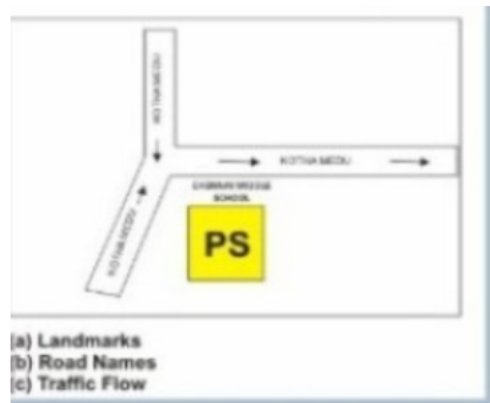

Key MAP View