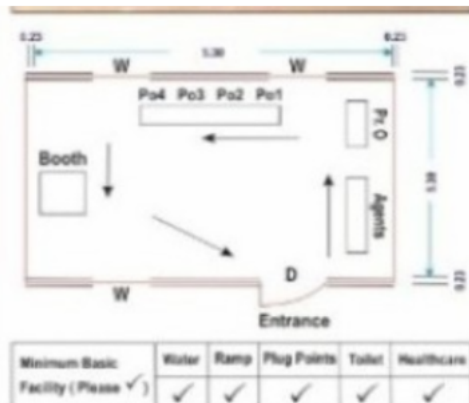

Google Map View

Polling Station Building Front View

Polling Station Front View

Cad View

Key MAP View

1	AFM1003797	பெயர் : மும்தாஜ் - கணவர் பெயர்: முகமது அலி - வீட்டு எண் : 1 வயது : 68 பாலினம் : பெண்	Photo is available	2	AFM0571182	பெயர் : செந்தில் குமார் - தந்தையின் பெயர்: பாண்டியன் - வீட்டு எண் : 1 வயது : 42 பாலினம் : ஆண்	Photo is available	3	AFM0294850	பெயர் : ரமேஷ் - தந்தையின் பெயர்: நாச்சியப்பன் - வீட்டு எண் : 1 வயது : 42 பாலினம் : ஆண்	Photo is available
4	AFM0856880	பெயர் : திருமலை - தந்தையின் பெயர்: கோவிந்தசாமி - வீட்டு எண் : 1 வயது : 41 பாலினம் : ஆண்	Photo is available	5	AFM0571125	பெயர் : தீபா - கணவர் பெயர்: செந்தில் குமார் - வீட்டு எண் : 1 வயது : 40 பாலினம் : பெண்	Photo is available	6	AFM0294785	பெயர் : சங்கீதா - கணவர் பெயர்: ரமேஷ் - வீட்டு எண் : 1 வயது : 38 பாலினம் : பெண்	Photo is available
7	AFM1173434	பெயர் : அஞ்சலி - கணவர் பெயர்: சுபாஷ் - வீட்டு எண் : 1 வயது : 38 பாலினம் : பெண்	Photo is available	8	AFM0294827	பெயர் : பிரமிளா - தந்தையின் பெயர்: அண்ணாமலை - வீட்டு எண் : 1 வயது : 36 பாலினம் : பெண்	Photo is available	9	AFM0572859	பெயர் : பிரேம லதா - கணவர் பெயர்: திருமலை - வீட்டு எண் : 1 வயது : 36 பாலினம் : பெண்	Photo is available
10	AFM0570275	பெயர் : காசிநாதன் - தந்தையின் பெயர்: கும்பகர்ணன் - வீட்டு எண் : 1 வயது : 34 பாலினம் : ஆண்	Photo is available	11	AFM0571257	பெயர் : சரண்யா - கணவர் பெயர்: கணேசன் - வீட்டு எண் : 1 வயது : 34 பாலினம் : பெண்	Photo is available	12	AFM1859388	பெயர் : கௌசல்யா கணவர் பெயர்: சுரேந்தர் வீட்டு எண் : 1 வயது : 26 பாலினம் : பெண்	Photo is available
13	AFM1788504	பெயர் : முகமது ஆசிப் தந்தையின் பெயர்: முகமது ஆதில் வீட்டு எண் : 1 வயது : 25 பாலினம் : ஆண்	Photo is available	14	AFM2608727	பெயர் : வா முஹமது அனஸ் தந்தையின் பெயர்: வாஹீத் அலி வீட்டு எண் : 1 வயது : 20 பாலினம் : ஆண்	Photo is available	15	FTJ7546732	பெயர் : பர்வீன்குல்தான் - தந்தையின் பெயர்: முகமதுஅலி - வீட்டு எண் : 1-1 வயது : 43 பாலினம் : பெண்	Photo is available
# 16	FTJ3146123	பெயர் : முஹமத் ஆதில் தந்தையின் பெயர்: முகமதுஷெரிப் - வீட்டு எண் : 1-2 வயது : 52 பாலினம் : ஆண்	Photo is available	17	AFM2119592	பெயர் : வாஹித் - தந்தையின் பெயர்: முகமதுஅலி - வீட்டு எண் : 1-2 வயது : 47 பாலினம் : ஆண்	Photo is available	18	FTJ3146057	பெயர் : கௌசியாபேகம் - கணவர் பெயர்: ஆதீல் - வீட்டு எண் : 1-2 வயது : 46 பாலினம் : பெண்	Photo is available
19	FTJ4757225	பெயர் : தஸ்மீம் - தந்தையின் பெயர்: வாஹீத் - வீட்டு எண் : 1-2 வயது : 41 பாலினம் : பெண்	Photo is available	20	AFM2370443	பெயர் : அப்துல் கனி அன்சார் தாயின் பெயர்: ஷாபி ரபி வீட்டு எண் : 1/2 வயது : 35 பாலினம் : ஆண்	Photo is available	21	AFM1395557	பெயர் : சாபிராபி - கணவர் பெயர்: அன்சர் - வீட்டு எண் : 2 வயது : 75 பாலினம் : பெண்	Photo is available
22	AFM1395607	பெயர் : கத்திஜா - கணவர் பெயர்: பாஷா - வீட்டு எண் : 2 வயது : 45 பாலினம் : பெண்	Photo is available	23	AFM1395532	பெயர் : பாஷா - தந்தையின் பெயர்: முகமதுஅன்சர் - வீட்டு எண் : 2 வயது : 44 பாலினம் : ஆண்	Photo is available	24	AFM1395615	பெயர் : அருணா - கணவர் பெயர்: ராமசந்திரன் - வீட்டு எண் : 2 வயது : 34 பாலினம் : பெண்	Photo is available
25	AFM2276533	பெயர் : ஷபானா பேகம் தந்தையின் பெயர்: ஏ பாஷா வீட்டு எண் : 2 வயது : 24 பாலினம் : பெண்	Photo is available	26	AFM2627248	பெயர் : சல்மான் பாஷா பா தந்தையின் பெயர்: பாஷா வீட்டு எண் : 2 வயது : 21 பாலினம் : ஆண்	Photo is available	27	AFM2119600	பெயர் : பாலன் - தந்தையின் பெயர்: முனுசாமி - வீட்டு எண் : 3 வயது : 71 பாலினம் : ஆண்	Photo is available
28	AFM1452242	பெயர் : கமலா - கணவர் பெயர்: பாலன் - வீட்டு எண் : 3 வயது : 70 பாலினம் : பெண்	Photo is available	29	FTJ3145935	பெயர் : குமார் - தந்தையின் பெயர்: பாலன் - வீட்டு எண் : 3 வயது : 44 பாலினம் : ஆண்	Photo is available	30	AFM1395581	பெயர் : கீதா கண்ணன் கணவர் பெயர்: பாலன் - வீட்டு எண் : 3 வயது : 43 பாலினம் : பெண்	Photo is available