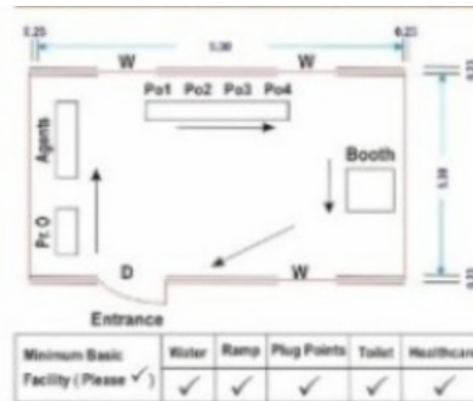

Google Map View

Polling Station Building Front View

Polling Station Front View

Cad View

Key MAP View

1	AFM1397348	பெயர் : பரமசிவம் - தந்தையின் பெயர்: அருணாசலம் - வீட்டு எண் : 1 வயது : 89 பாலினம் : ஆண்	Photo is available	2	AFM1397405	பெயர் : ராதாகிருஷ்ணன் - தந்தையின் பெயர்: துரைசாமி நாயுடு - வீட்டு எண் : 1 வயது : 86 பாலினம் : ஆண்	Photo is available	3	AFM0575613	பெயர் : கமலா - கணவர் பெயர்: பாலன் - வீட்டு எண் : 1 வயது : 74 பாலினம் : பெண்	Photo is available
4	AFM1639475	பெயர் : முருகேசன் - தந்தையின் பெயர்: முத்துவேல் - வீட்டு எண் : 1 வயது : 72 பாலினம் : ஆண்	Photo is available	5	AFM1397215	பெயர் : ஜெயக்குமார் - தந்தையின் பெயர்: வேதலிங்கம் - வீட்டு எண் : 1 வயது : 71 பாலினம் : ஆண்	Photo is available	6	AFM1397447	பெயர் : தேவராஜ் - தந்தையின் பெயர்: ராமச்சந்திரன் - வீட்டு எண் : 1 வயது : 71 பாலினம் : ஆண்	Photo is available
7	AFM1397397	பெயர் : முகமது சலீம் - தந்தையின் பெயர்: பிச்சைகனி ராவுத்தர் - வீட்டு எண் : 1 வயது : 68 பாலினம் : ஆண்	Photo is available	8	AFM1180322	பெயர் : ரெணுகா - கணவர் பெயர்: செல்வராஜ் - வீட்டு எண் : 1 வயது : 55 பாலினம் : பெண்	Photo is available	9	AFM1602531	பெயர் : நாராயணன் லால் - தந்தையின் பெயர்: உராராம் - வீட்டு எண் : 1 வயது : 45 பாலினம் : ஆண்	Photo is available
10	AFM1602523	பெயர் : சீதாதேவி - கணவர் பெயர்: நாராயணன் லால் - வீட்டு எண் : 1 வயது : 43 பாலினம் : பெண்	Photo is available	11	AFM0380741	பெயர் : வெண்ணிலா - தந்தையின் பெயர்: கருணாகரன் - வீட்டு எண் : 1-3 வயது : 39 பாலினம் : பெண்	Photo is available	12	FTJ1648294	பெயர் : கருணாகரன் - தந்தையின் பெயர்: ஆறுமுகம் - வீட்டு எண் : 1-31 வயது : 61 பாலினம் : ஆண்	Photo is available
13	AFM2043065	பெயர் : விஜயா - கணவர் பெயர்: கருணாகரன் - வீட்டு எண் : 1-31 வயது : 56 பாலினம் : பெண்	Photo is available	14	AFM1180314	பெயர் : வைதேகி - கணவர் பெயர்: ரஞ்சித்குமார் - வீட்டு எண் : 1-31 வயது : 34 பாலினம் : பெண்	Photo is available	15	FTJ4793394	பெயர் : காசியம்மாள் - கணவர் பெயர்: மணி - வீட்டு எண் : 1-75 வயது : 71 பாலினம் : பெண்	Photo is available
16	AFM1849173	பெயர் : சதாசிவம் தந்தையின் பெயர்: சாம்பசிவம் வீட்டு எண் : 1/75 வயது : 34 பாலினம் : ஆண்	Photo is available	17	AFM1871136	பெயர் : காமாட்சி கணவர் பெயர்: சதாசிவம் வீட்டு எண் : 1/75 வயது : 30 பாலினம் : பெண்	Photo is available	18	AFM2537058	பெயர் : பிரேமா தந்தையின் பெயர்: நாராயணலால் நாராயணலால் வீட்டு எண் : 1 காவேரி நாகர் வயது : 21 பாலினம் : பெண்	Photo is available
19	AFM1874056	பெயர் : பால் ஜெயராஜ் தந்தையின் பெயர்: இந்திரன் வீட்டு எண் : 1-வது ரயில்வே போர்டேர் வயது : 77 பாலினம் : ஆண்	Photo is available	20	AFM1886803	பெயர் : சிட்டி பாபு தந்தையின் பெயர்: பாபு வீட்டு எண் : 1-வது ரயில்வே போர்டேர் வயது : 75 பாலினம் : ஆண்	Photo is available	21	AFM1874114	பெயர் : ஹரிதாஸ் தந்தையின் பெயர்: கேசவன் வீட்டு எண் : 1-வது ரயில்வே பார்டர் வயது : 74 பாலினம் : ஆண்	Photo is available
22	FTJ1646264	பெயர் : நாகலிங்கம் - தந்தையின் பெயர்: மல்லிகார்ஜீனா - வீட்டு எண் : 2-1 வயது : 49 பாலினம் : ஆண்	Photo is available	23	AFM1311299	பெயர் : அமலோற்பவ அனுசியா - கணவர் பெயர்: ராஜமாணிக்கம் - வீட்டு எண் : 2-75 வயது : 31 பாலினம் : பெண்	Photo is available	24	AFM1759455	பெயர் : ராஜீந்தர் ரெமி ஜெஸ் தந்தையின் பெயர்: ராஜமாணிக்கம் வீட்டு எண் : 2/75, வயது : 26 பாலினம் : ஆண்	Photo is available
25	FTJ1646983	பெயர் : பாலகிருஷ்ணன் - தந்தையின் பெயர்: பெருமாள் - வீட்டு எண் : 2E வயது : 64 பாலினம் : ஆண்	Photo is available	26	FTJ1646892	பெயர் : மகாலக்ஷ்மி - கணவர் பெயர்: பாலகிருஷ்ணன் - வீட்டு எண் : 2E வயது : 55 பாலினம் : பெண்	Photo is available	27	AFM2043081	பெயர் : சிவலிங்கம் - தந்தையின் பெயர்: மாணிக்கம் - வீட்டு எண் : 3 வயது : 80 பாலினம் : ஆண்	Photo is available
28	AFM2043099	பெயர் : லலிதா - கணவர் பெயர்: சிவலிங்கம் - வீட்டு எண் : 3 வயது : 74 பாலினம் : பெண்	Photo is available	29	AFM2043115	பெயர் : சரோஜாதேவி - கணவர் பெயர்: ராமஜித்சிங் - வீட்டு எண் : 3 வயது : 69 பாலினம் : பெண்	Photo is available	30	FTJ7988330	பெயர் : ஹரிஷ்சந்திரன் - தந்தையின் பெயர்: பூப்சிங் - வீட்டு எண் : 3 வயது : 56 பாலினம் : ஆண்	Photo is available