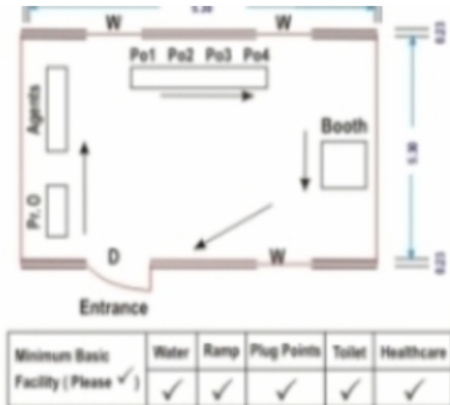

Google Map View

Polling Station Building Front View

Polling Station Front View

Cad View

Key MAP View

1 பெயர் : நிர்மல்குமார் - தந்தையின் பெயர்: பாலகுருராஜ் - வீட்டு எண் : 2-4 வயது : 61 பாலினம் : ஆண் Photo is available FTJ7613086	2 பெயர் : மேகலா - கணவர் பெயர்: நிர்மல்குமார் - வீட்டு எண் : 2-4 வயது : 56 பாலினம் : பெண் Photo is available FTJ7613110	3 பெயர் : ராஜன் - தந்தையின் பெயர்: சங்கரன் - வீட்டு எண் : 2-6 வயது : 71 பாலினம் : ஆண் Photo is available AFM2044717
4 பெயர் : வசந்தி - கணவர் பெயர்: ராஜன் - வீட்டு எண் : 2-6 வயது : 61 பாலினம் : பெண் Photo is available AFM2044725	5 பெயர் : சின்னசாமி - தந்தையின் பெயர்: வைத்தியலிங்கம் - வீட்டு எண் : 3 வயது : 78 பாலினம் : ஆண் Photo is available AFM0769760	6 பெயர் : முருகானந்தம் - தந்தையின் பெயர்: ஹரிகோபி - வீட்டு எண் : 3-3 வயது : 48 பாலினம் : ஆண் Photo is available FTJ4788014
7 பெயர் : கோகுல் தந்தையின் பெயர்: செல்வம் வீட்டு எண் : 4 வயது : 26 பாலினம் : ஆண் Photo is available AFM1867555	8 பெயர் : செல்வம் - தந்தையின் பெயர்: கிருஷ்ணன் - வீட்டு எண் : 4-7 வயது : 50 பாலினம் : ஆண் Photo is available LMG2447712	9 பெயர் : லட்சுமி - கணவர் பெயர்: செல்வம் - வீட்டு எண் : 4-7 வயது : 47 பாலினம் : பெண் Photo is available FTJ4791398
10 பெயர் : ராகுல் தந்தையின் பெயர்: செல்வம் வீட்டு எண் : 4/7 வயது : 24 பாலினம் : ஆண் Photo is available AFM2338937	11 பெயர் : மதிசெல்வம் - கணவர் பெயர்: சந்திரசேகர் - வீட்டு எண் : 5 வயது : 45 பாலினம் : பெண் Photo is available AFM0930917	12 பெயர் : அமுதா - தந்தையின் பெயர்: சுடலையாண்டி - வீட்டு எண் : 5 வயது : 32 பாலினம் : பெண் Photo is available AFM1179746
13 பெயர் : சந்திரசேகரன் - தந்தையின் பெயர்: பாலகுருசாமி - வீட்டு எண் : 5-2 வயது : 51 பாலினம் : ஆண் Photo is available FTJ4788139	14 பெயர் : சுடலையாண்டி - தந்தையின் பெயர்: பாலய்யா - வீட்டு எண் : 5-3 வயது : 61 பாலினம் : ஆண் Photo is available FTJ1315845	15 பெயர் : மகாலக்ஷ்மி - கணவர் பெயர்: சுடலையாண்டி - வீட்டு எண் : 5-3 வயது : 51 பாலினம் : பெண் Photo is available FTJ1315837
16 பெயர் : அன்னலக்ஷ்மி - தந்தையின் பெயர்: சுடலையாண்டி - வீட்டு எண் : 5-3 வயது : 28 பாலினம் : பெண் Photo is available AFM1520956	17 பெயர் : ரளிய தந்தையின் பெயர்: முர்துஜ வீட்டு எண் : 5/3 வயது : 24 பாலினம் : பெண் Photo is available AFM2278547	18 பெயர் : சந்தியா - கணவர் பெயர்: சந்திரசேகரன் - வீட்டு எண் : 6-24 வயது : 66 பாலினம் : பெண் Photo is available AFM0699116
19 பெயர் : பிஸ்தாதேவி - கணவர் பெயர்: பவர்லால் - வீட்டு எண் : 7 வயது : 71 பாலினம் : பெண் Photo is available AFM0379800	20 பெயர் : ஆல்பர்ட் ஞானசெல்வம் - தந்தையின் பெயர்: டேனியேல் - வீட்டு எண் : 7 வயது : 60 பாலினம் : ஆண் Photo is available AFM0380329	21 பெயர் : சுகா - கணவர் பெயர்: ஆல்பர்ட் ஞானசெல்வம் - வீட்டு எண் : 7 வயது : 51 பாலினம் : பெண் Photo is available AFM0379362
22 பெயர் : அனில்குமார் - தந்தையின் பெயர்: பவர்லால் - வீட்டு எண் : 7 வயது : 49 பாலினம் : ஆண் Photo is available AFM0380550	23 பெயர் : பாவானா - கணவர் பெயர்: சுனில்குமார் - வீட்டு எண் : 7 வயது : 48 பாலினம் : பெண் Photo is available AFM0380345	24 பெயர் : பிரவீன்குமார் - தந்தையின் பெயர்: பவர்லால் - வீட்டு எண் : 7 வயது : 44 பாலினம் : ஆண் Photo is available AFM0379792
25 பெயர் : இன்ஷியாம் - தந்தையின் பெயர்: பவர்லால் - வீட்டு எண் : 7 வயது : 41 பாலினம் : ஆண் Photo is available AFM0379529	26 பெயர் : சந்தோஷ் - தந்தையின் பெயர்: கன்ஷியாம் - வீட்டு எண் : 7 வயது : 37 பாலினம் : ஆண் Photo is available AFM0379537	27 பெயர் : வடிவேல் - தந்தையின் பெயர்: சாம்பசிவம் - வீட்டு எண் : 7-3 வயது : 46 பாலினம் : ஆண் Photo is available FTJ1956168
28 பெயர் : ஆகாஷ் டேனி ஆனந்த் - தந்தையின் பெயர்: ஆல்பர்ட் ஞானா செல்வம் - வீட்டு எண் : 7-4 வயது : 28 பாலினம் : ஆண் Photo is available AFM1602465	29 பெயர் : முகமதுராசிக் - தந்தையின் பெயர்: மீராகனி - வீட்டு எண் : 10 வயது : 32 பாலினம் : ஆண் Photo is available AFM0850263	30 பெயர் : ஷாஜகான் - தந்தையின் பெயர்: மதன்மீராக்அலி - வீட்டு எண் : 10-4 வயது : 78 பாலினம் : ஆண் Photo is available FTJ7613292