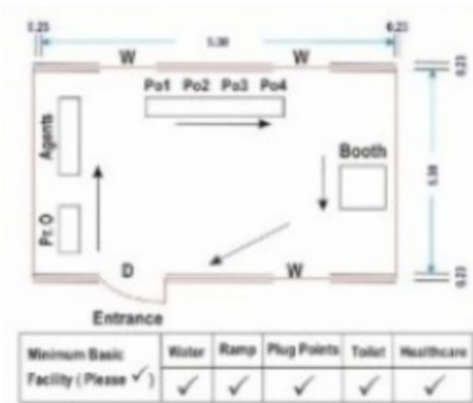

Google Map View

Polling Station Building Front View

Polling Station Front View

Cad View

Key MAP View

1 பெயர் : ஜெயலக்ஷ்மி - கணவர் பெயர்: டில்லிபாபு - வீட்டு எண் : 1 வயது : 76 பாலினம் : பெண்	AFM0095422 Photo is available	2 பெயர் : லக்ஷ்மணன் - தந்தையின் பெயர்: விஸ்வநாதன் - வீட்டு எண் : 1 வயது : 53 பாலினம் : ஆண்	AFM0095398 Photo is available	3 பெயர் : மைக்கேல் ஜாக்ஸன் பீ தந்தையின் பெயர்: பால் சுரேஷ் கே வீட்டு எண் : 1 வயது : 27 பாலினம் : ஆண்	AFM1747658 Photo is available
4 பெயர் : மஜீத்கான் - தந்தையின் பெயர்: ஜலாலாதீன் - வீட்டு எண் : 1-3 வயது : 47 பாலினம் : ஆண்	AFM1690411 Photo is available	5 பெயர் : சிராஜ் நிஷா கணவர் பெயர்: ஜலாலுதீன் வீட்டு எண் : 1/3, சபம் அடுக்கு வீடு வயது : 64 பாலினம் : பெண்	AFM1871284 Photo is available	6 பெயர் : சீனிவாசன் - தந்தையின் பெயர்: டில்லிபாபு - வீட்டு எண் : 1-7 வயது : 53 பாலினம் : ஆண்	AFM0575803 Photo is available
7 பெயர் : மனோஜ் குமார் - தந்தையின் பெயர்: நவகுமார் - வீட்டு எண் : 1-7 வயது : 28 பாலினம் : ஆண்	AFM1521244 Photo is available	8 பெயர் : சமதி - தந்தையின் பெயர்: சீனிவாசன் - வீட்டு எண் : 1-7 வயது : 28 பாலினம் : பெண்	AFM1521236 Photo is available	9 பெயர் : தீபக் - தந்தையின் பெயர்: சீனிவாசன் - வீட்டு எண் : 1/7 சபம் அபார்ட்மென்ட் வயது : 27 பாலினம் : ஆண்	AFM1719764 Photo is available
10 பெயர் : கிரிஜா - கணவர் பெயர்: விஸ்வநாதன் - வீட்டு எண் : 1-8 வயது : 85 பாலினம் : பெண்	AFM0095232 Photo is available	11 பெயர் : ராமகிருஷ்ணன் - தந்தையின் பெயர்: விஸ்வநாதன் - வீட்டு எண் : 1/8 வயது : 54 பாலினம் : ஆண்	AFM0095372 Photo is available	12 பெயர் : லட்சுமி - கணவர் பெயர்: சீனிவாசன் - வீட்டு எண் : 1-12 வயது : 52 பாலினம் : பெண்	FTJ7903305 Photo is available
13 பெயர் : அழகிரி - தாயின் பெயர்: கஸ்தூரி - வீட்டு எண் : 1-12 வயது : 51 பாலினம் : ஆண்	AFM0576967 Photo is available	14 பெயர் : அமோனிகா தந்தையின் பெயர்: பா அழகிரி வீட்டு எண் : 1/12 வயது : 24 பாலினம் : பெண்	AFM2386613 Photo is available	15 பெயர் : பா. ஜாஸ்மின் கணவர் பெயர்: ஜா. மஜீத்கான் வீட்டு எண் : 1/13, சபம் அடுக்குமாடி வயது : 39 பாலினம் : பெண்	AFM1847466 Photo is available
16 பெயர் : பால் சுரேஷ் - தந்தையின் பெயர்: கணகபால் - வீட்டு எண் : 1-15 வயது : 57 பாலினம் : ஆண்	AFM1602929 Photo is available	17 பெயர் : ஐஸ்வரியா தந்தையின் பெயர்: சீனிவாசன் வீட்டு எண் : 1/16 வயது : 25 பாலினம் : பெண்	AFM2338481 Photo is available	18 பெயர் : நவக்குமார் - தந்தையின் பெயர்: கருப்பையா - வீட்டு எண் : 1-17 வயது : 58 பாலினம் : ஆண்	FTJ7931975 Photo is available
19 பெயர் : சாந்தி - கணவர் பெயர்: நவக்குமார் - வீட்டு எண் : 1-17 வயது : 49 பாலினம் : பெண்	FTJ7931983 Photo is available	20 பெயர் : சந்தோஷ் குமார் தந்தையின் பெயர்: நவகுமார் வீட்டு எண் : 1/17 வயது : 27 பாலினம் : ஆண்	AFM1754050 Photo is available	21 பெயர் : குமரன் தந்தையின் பெயர்: துரை ராஜன் வீட்டு எண் : 2/55 வயது : 26 பாலினம் : ஆண்	AFM1795301 Photo is available
22 பெயர் : ராமமூர்த்தி தந்தையின் பெயர்: ரங்கசாமி வீட்டு எண் : 3/5 வயது : 28 பாலினம் : ஆண்	AFM2401347 Photo is available	23 பெயர் : நாராயணன் - தந்தையின் பெயர்: பார்த்தசாரதி - வீட்டு எண் : 4 வயது : 69 பாலினம் : ஆண்	AFM0095240 Photo is available	24 பெயர் : சீதாதேவி - கணவர் பெயர்: நாராயணன் - வீட்டு எண் : 4 வயது : 63 பாலினம் : பெண்	AFM0095224 Photo is available
25 பெயர் : சந்தோஷ் குமார் இதரர் பெயர்: மீனாசுனி வீட்டு எண் : 4/7 வயது : 39 பாலினம் : ஆண்	AFM2436681 Photo is available	26 பெயர் : மீனாட்சி சுந்தரேஸ்வரி தாயின் பெயர்: இந்திரா வீட்டு எண் : 4/7 வயது : 38 பாலினம் : பெண்	AFM2438133 Photo is available	27 பெயர் : ஸ்ரீஷ்ருதி தாயின் பெயர்: சீதாதேவி நாராயணன் வீட்டு எண் : 4/15 வயது : 26 பாலினம் : பெண்	AFM2326072 Photo is available
28 பெயர் : லலிதா காமேஸ்வரி தந்தையின் பெயர்: மோகன் தாஸ் வீட்டு எண் : 4/26 வயது : 25 பாலினம் : பெண்	AFM1795384 Photo is available	29 பெயர் : ஆல்வின - தந்தையின் பெயர்: ஐசக்மோகன்ராஜ் - வீட்டு எண் : 5 வயது : 31 பாலினம் : ஆண்	AFM1180025 Photo is available	30 பெயர் : கமலி தந்தையின் பெயர்: வேலு வீட்டு எண் : 5 வயது : 25 பாலினம் : பெண்	AFM1795210 Photo is available