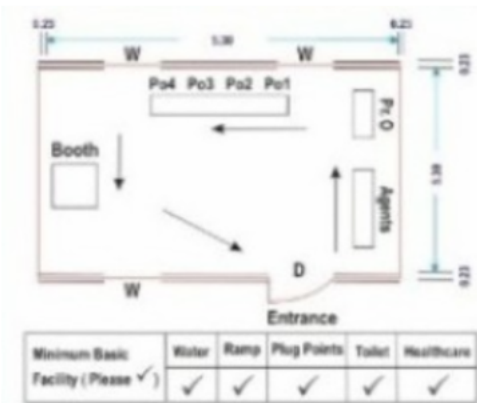

Google Map View

Polling Station Building Front View

Polling Station Front View

Cad View

Key MAP View

1 பெயர் : கோபாலகிருஷ்ணன் - தந்தையின் பெயர்: ஆதிநாராயணபெருமாள் - வீட்டு எண் : 1 வயது : 82 பாலினம் : ஆண்	AFM0382135 Photo is available	2 பெயர் : முத்துலட்சுமி - கணவர் பெயர்: கோபாலகிருஷ்ணன் - வீட்டு எண் : 1 வயது : 66 பாலினம் : பெண்	AFM0382127 Photo is available	3 பெயர் : பெரியசாமி - தந்தையின் பெயர்: பழனிசாமி - வீட்டு எண் : 1 வயது : 52 பாலினம் : ஆண்	AFM0380931 Photo is available
4 பெயர் : அனிதா - கணவர் பெயர்: பெரியசாமி - வீட்டு எண் : 1 வயது : 44 பாலினம் : பெண்	AFM0382143 Photo is available	5 பெயர் : சரவணகுமார் - தந்தையின் பெயர்: லக்ஷ்மணன் - வீட்டு எண் : 2 வயது : 33 பாலினம் : ஆண்	AFM0819821 Photo is available	6 பெயர் : மங்கலஷ்மி - கணவர் பெயர்: வெங்கட்ராமன் - வீட்டு எண் : 2-1 வயது : 50 பாலினம் : பெண்	FTJ4808291 Photo is available
# 7 பெயர் : வெ சீனிவாசன் தந்தையின் பெயர்: வெங்கட்ராமன் - வீட்டு எண் : 2-1 வயது : 35 பாலினம் : ஆண்	AFM0381608 Photo is available	8 பெயர் : தேவராஜ் - தந்தையின் பெயர்: கோவிந்தராஜ் - வீட்டு எண் : 2-2 வயது : 62 பாலினம் : ஆண்	AFM0382093 Photo is available	9 பெயர் : ஹரிபாபு - தந்தையின் பெயர்: தேவய்யா - வீட்டு எண் : 2-2 வயது : 59 பாலினம் : ஆண்	FTJ7619737 Photo is available
10 பெயர் : அருணா - கணவர் பெயர்: ஹரிபாபு - வீட்டு எண் : 2-2 வயது : 49 பாலினம் : பெண்	FTJ7619745 Photo is available	11 பெயர் : யசோதா - கணவர் பெயர்: தேவராஜ் - வீட்டு எண் : 2-2 வயது : 48 பாலினம் : பெண்	AFM0381830 Photo is available	12 பெயர் : மகாலக்ஷ்மி - தந்தையின் பெயர்: லக்ஷ்மணன் - வீட்டு எண் : 3 வயது : 36 பாலினம் : பெண்	AFM0098780 Photo is available
13 பெயர் : லக்ஷ்மணன் - தந்தையின் பெயர்: சுப்பு - வீட்டு எண் : 3-1 வயது : 68 பாலினம் : ஆண்	AFM2117042 Photo is available	14 பெயர் : பொற்கொடி - கணவர் பெயர்: லக்ஷ்மணன் - வீட்டு எண் : 3-1 வயது : 56 பாலினம் : பெண்	AFM2117059 Photo is available	15 பெயர் : சங்கர் - தந்தையின் பெயர்: டில்லி - வீட்டு எண் : 3-2 வயது : 56 பாலினம் : ஆண்	FTJ3171907 Photo is available
16 பெயர் : அம்மு - கணவர் பெயர்: சங்கர் - வீட்டு எண் : 3-2 வயது : 47 பாலினம் : பெண்	FTJ3171923 Photo is available	17 பெயர் : கீர்த்தனா ச கணவர் பெயர்: சரவணகுமார் ல வீட்டு எண் : 3/2 வயது : 27 பாலினம் : பெண்	AFM2608107 Photo is available	18 பெயர் : ரமேஷ் - தந்தையின் பெயர்: லட்சுமணய்யா - வீட்டு எண் : 4 வயது : 35 பாலினம் : ஆண்	AFM0383315 Photo is available
19 பெயர் : மூர்த்தி - தந்தையின் பெயர்: லட்சுமணய்யா - வீட்டு எண் : 4 வயது : 31 பாலினம் : ஆண்	AFM1312131 Photo is available	20 பெயர் : யசோதாமா - கணவர் பெயர்: வெங்கட்டைய்யா - வீட்டு எண் : 4-1 வயது : 66 பாலினம் : பெண்	AFM0200352 Photo is available	21 பெயர் : புஜ்ஜம்மா - கணவர் பெயர்: வெங்கட்ரவணய்யா - வீட்டு எண் : 4-1 வயது : 40 பாலினம் : பெண்	FTJ4807665 Photo is available
22 பெயர் : எங்கம்மா - கணவர் பெயர்: லட்சுமணய்யா - வீட்டு எண் : 4-2 வயது : 61 பாலினம் : பெண்	AFM2117075 Photo is available	23 பெயர் : வீரராகவன் - தாயின் பெயர்: கங்கம்மா - வீட்டு எண் : 4-3 வயது : 50 பாலினம் : ஆண்	FTJ4807467 Photo is available	24 பெயர் : ஆதியம்மா - கணவர் பெயர்: வெங்கடேஸ் - வீட்டு எண் : 4-3 வயது : 49 பாலினம் : பெண்	FTJ4808275 Photo is available
25 பெயர் : ரவணம்மா - கணவர் பெயர்: வீரராகவன் - வீட்டு எண் : 4-3 வயது : 43 பாலினம் : பெண்	FTJ4808267 Photo is available	26 பெயர் : ராஜ்குமார் தந்தையின் பெயர்: வெ வீட்டு எண் : 4/55 வயது : 35 பாலினம் : ஆண்	AFM2347136 Photo is available	27 பெயர் : கிருஷ்ணவேணி - தந்தையின் பெயர்: வெங்கடேஷ் - வீட்டு எண் : 4-55 வயது : 30 பாலினம் : பெண்	AFM1522580 Photo is available
28 பெயர் : விஜயராகவன் - தந்தையின் பெயர்: வீரராகவலு - வீட்டு எண் : 4-55 வயது : 28 பாலினம் : ஆண்	AFM1522101 Photo is available	29 பெயர் : சித்ரா கணவர் பெயர்: பழனி வீட்டு எண் : 5 வயது : 39 பாலினம் : பெண்	AFM1884469 Photo is available	30 பெயர் : வெங்கடேஷ் - தந்தையின் பெயர்: ராஜேந்திரன் - வீட்டு எண் : 5 வயது : 36 பாலினம் : ஆண்	AFM0098913 Photo is available