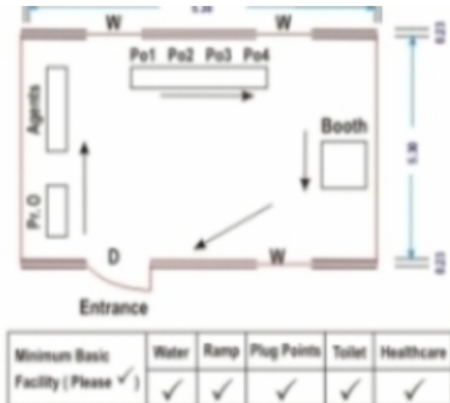

Google Map View

Polling Station Building Front View

Polling Station Front View

Cad View

Key MAP View

1 பெயர் : அபினிக்கா தந்தையின் பெயர்: ரெங்கநாதன் வீட்டு எண் : 1 வயது : 27 பாலினம் : பெண்	AFM1867134 Photo is available	2 பெயர் : அழகரசன் - தந்தையின் பெயர்: குருநாதன் - வீட்டு எண் : 1 ஏ 12 வயது : 54 பாலினம் : ஆண்	AFM0100628 Photo is available	3 பெயர் : மாலதி - கணவர் பெயர்: அழகரசன் - வீட்டு எண் : 1ஏ 12 வயது : 43 பாலினம் : பெண்	AFM0100693 Photo is available
4 பெயர் : பாவேந்தன் அ மா தந்தையின் பெயர்: குரு அழகரசன் வீட்டு எண் : 1அ பயனியர் லட்சுமி அடுக்ககம் வயது : 22 பாலினம் : ஆண்	AFM2564755 Photo is available	5 பெயர் : சாந்தா - கணவர் பெயர்: கங்காதரன் - வீட்டு எண் : 2 வயது : 70 பாலினம் : பெண்	AFM1015718 Photo is available	6 பெயர் : கௌசிக் - தந்தையின் பெயர்: கங்காதரன் - வீட்டு எண் : 2 வயது : 32 பாலினம் : ஆண்	AFM1015684 Photo is available
7 பெயர் : ஓவியா என் எ தந்தையின் பெயர்: நீலம் அண்ணாதுரை வீட்டு எண் : 2 வயது : 23 பாலினம் : பெண்	AFM2365062 Photo is available	8 பெயர் : மலர்விழி கணவர் பெயர்: அண்ணாதுரை வீட்டு எண் : 2-26/16 பார்வதி ஞானம் வயது : 57 பாலினம் : பெண்	AFM1904879 Photo is available	9 பெயர் : நீலம் அண்ணாதுரை தந்தையின் பெயர்: நீல நாராயணன் வீட்டு எண் : 2 பார்வதி ஞானம் அப்பர்ட் வயது : 56 பாலினம் : ஆண்	AFM1904622 Photo is available
10 பெயர் : கிரிராஜ்குமார் - தந்தையின் பெயர்: தங்கராஜன் - வீட்டு எண் : 3-1 வயது : 69 பாலினம் : ஆண்	AFM2159325 Photo is available	11 பெயர் : அகிலா - கணவர் பெயர்: கிரிராஜ்குமார் - வீட்டு எண் : 3-1 வயது : 60 பாலினம் : பெண்	AFM2159333 Photo is available	12 பெயர் : ரங்கநாதன் - தந்தையின் பெயர்: வேணுராஜன் - வீட்டு எண் : 3-2 வயது : 64 பாலினம் : ஆண்	AFM0200824 Photo is available
13 பெயர் : கீதா - கணவர் பெயர்: ரங்கநாதன் - வீட்டு எண் : 3-2 வயது : 51 பாலினம் : பெண்	AFM0200832 Photo is available	14 பெயர் : சோனியா - தந்தையின் பெயர்: சுகுமார் - வீட்டு எண் : 4 வயது : 35 பாலினம் : பெண்	AFM0235002 Photo is available	15 பெயர் : ஏஞ்சல்ஜெனிபர்ஜான் - தந்தையின் பெயர்: ஜான்சன் - வீட்டு எண் : 4 வயது : 35 பாலினம் : பெண்	AFM0456129 Photo is available
16 பெயர் : சசிகலா - கணவர் பெயர்: பிரபாகர் - வீட்டு எண் : 4-1 வயது : 69 பாலினம் : பெண்	AFM2159358 Photo is available	17 பெயர் : சுமித்ரா - தந்தையின் பெயர்: சுவாமிநாதன் - வீட்டு எண் : 4-1 வயது : 64 பாலினம் : பெண்	AFM2159366 Photo is available	18 பெயர் : ஜான்சன் - தந்தையின் பெயர்: மரியகிக்னேஸ்யஸ் - வீட்டு எண் : 4 வயது : 67 பாலினம் : ஆண்	AFM2159374 Photo is available
19 பெயர் : ஐலின்ஜான்சன் - கணவர் பெயர்: ஜான்சன் - வீட்டு எண் : 4-2 வயது : 57 பாலினம் : பெண்	AFM2159382 Photo is available	20 பெயர் : ராணி - கணவர் பெயர்: சுரேந்தர் - வீட்டு எண் : 4-3 வயது : 65 பாலினம் : பெண்	AFM2159408 Photo is available	21 பெயர் : ரம்யா - தந்தையின் பெயர்: சுரேந்தர் - வீட்டு எண் : 4-3 வயது : 43 பாலினம் : பெண்	FTJ2859544 Photo is available
22 பெயர் : சுகுமார் - தந்தையின் பெயர்: சுவாமிநாதன் - வீட்டு எண் : 4-5 வயது : 67 பாலினம் : ஆண்	AFM2159416 Photo is available	23 பெயர் : விஜயலக்ஷ்மி - கணவர் பெயர்: சுகுமார் - வீட்டு எண் : 4-5 வயது : 64 பாலினம் : பெண்	AFM2159424 Photo is available	24 பெயர் : ஹேமலதா கணவர் பெயர்: செல்வ குமார் வீட்டு எண் : 4/13 வயது : 53 பாலினம் : பெண்	AFM1904069 Photo is available
25 பெயர் : செல்வ குமார் - தந்தையின் பெயர்: சுந்தரம் - வீட்டு எண் : 4/13-எஸ்1 வயது : 55 பாலினம் : ஆண்	AFM0849182 Photo is available	26 பெயர் : ராகுல் - தந்தையின் பெயர்: சுகுமார் - வீட்டு எண் : 4-32 வயது : 31 பாலினம் : ஆண்	AFM1015668 Photo is available	27 பெயர் : கிரிசங்கர் - தந்தையின் பெயர்: தங்கராஜன் - வீட்டு எண் : 5 வயது : 69 பாலினம் : ஆண்	AFM2159432 Photo is available
# 28 பெயர் : ஜம்புலிங்கம் - தந்தையின் பெயர்: பாலசுந்தரம் - வீட்டு எண் : 33/17 வயது : 69 பாலினம் : ஆண்	AFM0950022 Photo is available	29 பெயர் : ஜெயலக்ஷ்மி - கணவர் பெயர்: கிரிசங்கர் - வீட்டு எண் : 5 வயது : 66 பாலினம் : பெண்	AFM2159440 Photo is available	# 30 பெயர் : ஜமுனா - கணவர் பெயர்: ஜம்புலிங்கம் - வீட்டு எண் : 33/17 வடக்கு சாலை வயது : 63 பாலினம் : பெண்	AFM0848366 Photo is available