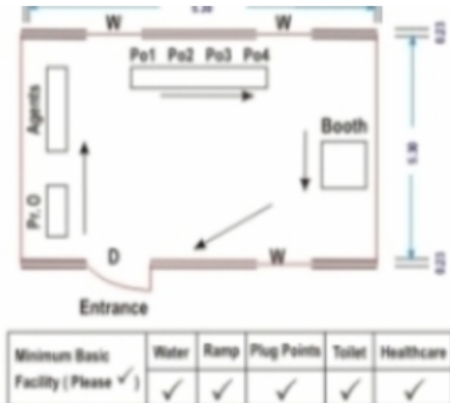

Cad View

Key MAP View