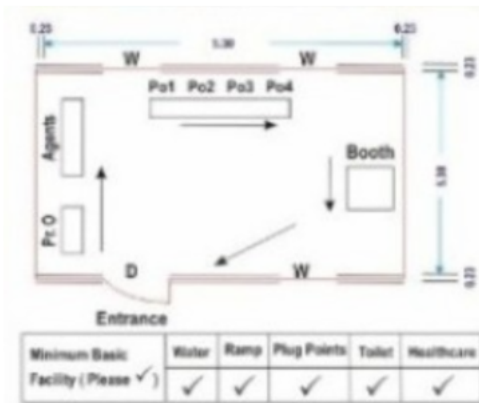

Google Map View

Polling Station Building Front View

Polling Station Front View

Cad View

Key MAP View

1 பெயர் : காணிக்கைதேவி - கணவர் பெயர்: சவரிமுத்து - வீட்டு எண் : 1 வயது : 83 பாலினம் : பெண்	AFM0106146 Photo is available	2 பெயர் : ரேணுகாதேவி ரா தந்தையின் பெயர்: செளந்தராஜன் - வீட்டு எண் : 2 வயது : 55 பாலினம் : பெண்	AFM0106153 Photo is available	3 பெயர் : சோபளாதேவி - தாயின் பெயர்: ரேணுகாதேவி - வீட்டு எண் : 2 வயது : 36 பாலினம் : பெண்	AFM0106161 Photo is available
4 பெயர் : ரேகா - தந்தையின் பெயர்: மோகன் - வீட்டு எண் : 4 வயது : 34 பாலினம் : பெண்	AFM1692201 Photo is available	5 பெயர் : வைரமுத்து - தந்தையின் பெயர்: ராஜேந்திரன் - வீட்டு எண் : 4-2 வயது : 31 பாலினம் : ஆண்	AFM1525609 Photo is available	6 பெயர் : தையல்நாயகி - கணவர் பெயர்: கணேசன் - வீட்டு எண் : 4-5 வயது : 56 பாலினம் : பெண்	AFM2086874 Photo is available
7 பெயர் : சந்தானலட்சுமி - தந்தையின் பெயர்: கணேசன் - வீட்டு எண் : 4-5 வயது : 32 பாலினம் : பெண்	AFM0959635 Photo is available	8 பெயர் : ரோகினி தந்தையின் பெயர்: கணேசன் வீட்டு எண் : 4/5 வயது : 30 பாலினம் : பெண்	AFM1751973 Photo is available	9 பெயர் : மாளகொண்டராவ் - தந்தையின் பெயர்: ஓபையா - வீட்டு எண் : 4-6 வயது : 61 பாலினம் : ஆண்	FTJ7956303 Photo is available
10 பெயர் : பாலசுப்பிரமணியன் - தந்தையின் பெயர்: பாலகிருஷ்ணன் - வீட்டு எண் : 4-7 வயது : 64 பாலினம் : ஆண்	AFM2086882 Photo is available	11 பெயர் : மதன் - தந்தையின் பெயர்: பாலசுப்பிரமணியன் - வீட்டு எண் : 4-7 வயது : 32 பாலினம் : ஆண்	AFM0932590 Photo is available	12 பெயர் : பிரசாத் - தந்தையின் பெயர்: ராமமூர்த்தி - வீட்டு எண் : 4-8 வயது : 77 பாலினம் : ஆண்	AFM0214981 Photo is available
13 பெயர் : விஜயலெட்சுமி - கணவர் பெயர்: பிரசாத் - வீட்டு எண் : 4-8 வயது : 66 பாலினம் : பெண்	AFM0214999 Photo is available	14 பெயர் : சரிதா - கணவர் பெயர்: ஜெகன்குமார் - வீட்டு எண் : 4-8 வயது : 49 பாலினம் : பெண்	FTJ1216563 Photo is available	15 பெயர் : கார்த்திகேயன் - தந்தையின் பெயர்: செல்வராஜ் - வீட்டு எண் : 4-9 வயது : 44 பாலினம் : ஆண்	AFM0258806 Photo is available
16 பெயர் : உமாபதி - தந்தையின் பெயர்: முருகேசன் - வீட்டு எண் : 4-10 வயது : 70 பாலினம் : ஆண்	FTJ1214568 Photo is available	17 பெயர் : சாவித்திரி - கணவர் பெயர்: உமாபதி - வீட்டு எண் : 4-10 வயது : 62 பாலினம் : பெண்	FTJ8100463 Photo is available	18 பெயர் : மைதிலி - தந்தையின் பெயர்: உமாபதி - வீட்டு எண் : 4-10 வயது : 41 பாலினம் : பெண்	FTJ0004515 Photo is available
19 பெயர் : குமார் - தந்தையின் பெயர்: கோவிந்தராஜ் - வீட்டு எண் : 4-11 வயது : 56 பாலினம் : ஆண்	AFM2086916 Photo is available	20 பெயர் : சீனிவாசன் - தந்தையின் பெயர்: கோவிந்தராஜ் - வீட்டு எண் : 4-11 வயது : 54 பாலினம் : ஆண்	AFM0258830 Photo is available	21 பெயர் : சக்திபிரியா - கணவர் பெயர்: சீனிவாசன் - வீட்டு எண் : 4-11 வயது : 42 பாலினம் : பெண்	AFM0300038 Photo is available
22 பெயர் : பாலமுருகன் தந்தையின் பெயர்: குமார் வீட்டு எண் : 4/11 ஹெச் பிளாக் வயது : 21 பாலினம் : ஆண்	AFM2605293 Photo is available	23 பெயர் : சேகர் - தந்தையின் பெயர்: மனோகரன் - வீட்டு எண் : 4-12 வயது : 52 பாலினம் : ஆண்	FTJ0005488 Photo is available	24 பெயர் : காஞ்சனா - கணவர் பெயர்: சேகர் - வீட்டு எண் : 4-12 வயது : 43 பாலினம் : பெண்	FTJ7842602 Photo is available
25 பெயர் : இளங்கோ சே தந்தையின் பெயர்: சேகர் வீட்டு எண் : 4/12 வயது : 23 பாலினம் : ஆண்	AFM2407567 Photo is available	26 பெயர் : அமுல் - தாயின் பெயர்: சரோஜா - வீட்டு எண் : 4-13 வயது : 57 பாலினம் : பெண்	AFM2086924 Photo is available	27 பெயர் : சேகர் - தாயின் பெயர்: சரோஜா - வீட்டு எண் : 4-13 வயது : 56 பாலினம் : ஆண்	AFM2086932 Photo is available
28 பெயர் : மோகன் - தந்தையின் பெயர்: மணி - வீட்டு எண் : 4-16 வயது : 35 பாலினம் : ஆண்	AFM1525617 Photo is available	29 பெயர் : சூதா தந்தையின் பெயர்: ராஜேந்திரன் வீட்டு எண் : 4/16 வயது : 24 பாலினம் : பெண்	AFM2264232 Photo is available	30 பெயர் : பார்த்தசாரதி - தந்தையின் பெயர்: கிருஷ்ணன் - வீட்டு எண் : 4-21 வயது : 63 பாலினம் : ஆண்	FTJ1328129 Photo is available