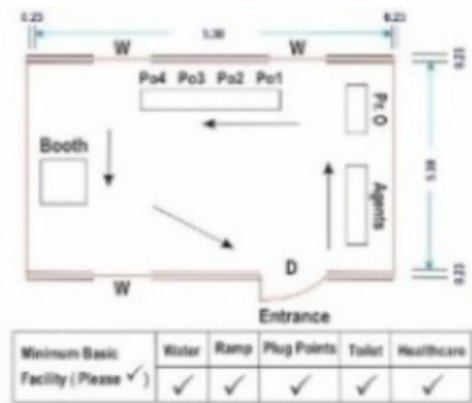

Nazri Naksha

Google Map View

Polling Station Building Front View

Polling Station Front View

Cad View

Key MAP View

1 பெயர் : விஷ்ணு பிரியா தந்தையின் பெயர்: ராஜன் வீட்டு எண் : 2/2 வயது : 24 பாலினம் : பெண்	AFM2264554 Photo is available	2 பெயர் : பிரதீக்ஷா தாயின் பெயர்: சரஸ்வதி வீட்டு எண் : 2/10, வயது : 25 பாலினம் : பெண்	AFM1809128 Photo is available	3 பெயர் : தேவி தந்தையின் பெயர்: கண்ணன் வீட்டு எண் : 2/15 வயது : 27 பாலினம் : பெண்	AFM2407088 Photo is available
4 பெயர் : சுரேந்தர் தந்தையின் பெயர்: கண்ணன் வீட்டு எண் : 2/15 வயது : 25 பாலினம் : ஆண்	AFM2264414 Photo is available	5 பெயர் : பிரிதீக் குமார் ஏ தந்தையின் பெயர்: அசோக் குமார் ஸ் வீட்டு எண் : 2/17 வயது : 20 பாலினம் : ஆண்	AFM2528917 Photo is available	6 பெயர் : சித்தார்த் வ தாயின் பெயர்: செல்வத்தாய் வீட்டு எண் : 2/22 வயது : 24 பாலினம் : ஆண்	AFM2406312 Photo is available
7 பெயர் : ரீவா தாயின் பெயர்: கீதா வீட்டு எண் : 3/22, வயது : 26 பாலினம் : பெண்	AFM1809011 Photo is available	8 பெயர் : ஸ்வேதா தந்தையின் பெயர்: முனி ராகவன் வீட்டு எண் : 4/11 வயது : 27 பாலினம் : பெண்	AFM2264372 Photo is available	9 பெயர் : சந்திரா - தந்தையின் பெயர்: கிருஷ்ணமூர்த்தி - வீட்டு எண் : 6-3 வயது : 50 பாலினம் : பெண்	AFM1456896 Photo is available
10 பெயர் : ஹரி கிருஷ்ணன் தந்தையின் பெயர்: தாஸ் வீட்டு எண் : 6-6 வயது : 43 பாலினம் : ஆண்	AFM2368231 Photo is available	11 பெயர் : ஜெகநாதன் தந்தையின் பெயர்: நடராஜன் வீட்டு எண் : 6/8 வயது : 68 பாலினம் : ஆண்	AFM2447233 Photo is available	12 பெயர் : கார்த்திகேயன் செ தந்தையின் பெயர்: செல்வம் வீட்டு எண் : 7/23 வயது : 27 பாலினம் : ஆண்	AFM2408672 Photo is available
13 பெயர் : சோபா - கணவர் பெயர்: சுபாஸ் - வீட்டு எண் : 15 வயது : 41 பாலினம் : பெண்	AFM0106880 Photo is available	14 பெயர் : அர்ச்சனா - கணவர் பெயர்: தேவராஜ் - வீட்டு எண் : 17-18 வயது : 42 பாலினம் : பெண்	AFM0300228 Photo is available	15 பெயர் : பிரேம்குமார் - தந்தையின் பெயர்: கண்ணன் - வீட்டு எண் : 17-20 வயது : 38 பாலினம் : ஆண்	AFM0300202 Photo is available
16 பெயர் : பத்மபிரியா - தந்தையின் பெயர்: கண்ணன் - வீட்டு எண் : 17-20 வயது : 37 பாலினம் : பெண்	AFM0300210 Photo is available	17 பெயர் : ராஜ்குமார் தந்தையின் பெயர்: சிவகுமார் வீட்டு எண் : 18/2 வயது : 25 பாலினம் : ஆண்	AFM2505493 Photo is available	18 பெயர் : தங்கவேல் க தந்தையின் பெயர்: கலியபெருமான் வீட்டு எண் : 24A வயது : 55 பாலினம் : ஆண்	AFM2405959 Photo is available
19 பெயர் : சுமதி த கணவர் பெயர்: தங்கவேல் வீட்டு எண் : 24A வயது : 42 பாலினம் : பெண்	AFM2407740 Photo is available	20 பெயர் : சாய் குமார் தந்தையின் பெயர்: ரகு ராம் வீட்டு எண் : 31/11 வயது : 25 பாலினம் : ஆண்	AFM1847672 Photo is available	21 பெயர் : ஜோதி சு கணவர் பெயர்: சுப்பிரமணி வீட்டு எண் : 36/2 வயது : 38 பாலினம் : பெண்	AFM2410173 Photo is available
22 பெயர் : முத்துகுமார் சு தந்தையின் பெயர்: சுந்தர் வீட்டு எண் : 38/3 வயது : 25 பாலினம் : ஆண்	AFM2409936 Photo is available	23 பெயர் : சூர்யா பா தந்தையின் பெயர்: பார்த்திபன் வீட்டு எண் : 38/13 வயது : 24 பாலினம் : ஆண்	AFM2407161 Photo is available	24 பெயர் : ஸ்வேதா தந்தையின் பெயர்: சந்திர சேகர் வீட்டு எண் : 38/15, வயது : 25 பாலினம் : பெண்	AFM1809094 Photo is available
25 பெயர் : ஹரிஷ் கார்த்திக் சு தந்தையின் பெயர்: சுரேஷ் மூ வீட்டு எண் : 39/2 வயது : 25 பாலினம் : ஆண்	AFM2264471 Photo is available	26 பெயர் : சாதிக் பாஷா இ தந்தையின் பெயர்: இய்யதுல்லா வீட்டு எண் : 39/3 வயது : 24 பாலினம் : ஆண்	AFM2405223 Photo is available	27 பெயர் : சுவேதா தந்தையின் பெயர்: சண்முகம் வீட்டு எண் : 39/18, வயது : 26 பாலினம் : பெண்	AFM1809185 Photo is available
# 28 பெயர் : நித்திஷ் குமார் அ தாயின் பெயர்: ஏ லக்ஷ்மி வீட்டு எண் : 50/14 வயது : 20 பாலினம் : ஆண்	AFM2544575 Photo is available	29 பெயர் : ரேகா கணவர் பெயர்: பிரபாகரன் வீட்டு எண் : 50/19 வயது : 35 பாலினம் : பெண்	AFM2264489 Photo is available	30 பெயர் : மதன் குமார் மு தந்தையின் பெயர்: முருகன் வீட்டு எண் : 51/4 வயது : 25 பாலினம் : ஆண்	AFM2407286 Photo is available