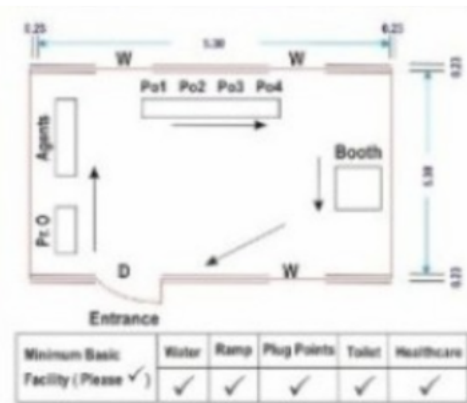

Google Map View

Polling Station Building Front View

Polling Station Front View

Cad View

Key MAP View

1 பெயர் : ஏ.கோகுல பாலாஜி தந்தையின் பெயர்: பீ.அண்கையந் வீட்டு எண் : 1/15 வயது : 28 பாலினம் : ஆண்	AFM2371334 Photo is available	2 பெயர் : கீதா - கணவர் பெயர்: ராஜசேகர் - வீட்டு எண் : 2 வயது : 71 பாலினம் : பெண்	AFM1317189 Photo is available	3 பெயர் : வெங்கட்ராமன் சந்தானம் தந்தையின் பெயர்: சந்தானம் வீட்டு எண் : 2/7 ஏவ்லு கார்தர்ஜூ வயது : 47 பாலினம் : ஆண்	AFM2438950 Photo is available
4 பெயர் : சின்னையா - தந்தையின் பெயர்: பன்னீர் செல்வன் - வீட்டு எண் : 4 வயது : 71 பாலினம் : ஆண்	AFM0836676 Photo is available	5 பெயர் : ராஜசேகர் - தந்தையின் பெயர்: பன்னீர் செல்வம் - வீட்டு எண் : 4 வயது : 33 பாலினம் : ஆண்	AFM0836684 Photo is available	6 பெயர் : மானஸா தந்தையின் பெயர்: ஹரிதீர்த்தன் வீட்டு எண் : 4, வயது : 26 பாலினம் : பெண்	AFM1810555 Photo is available
S 7 பெயர் : சரிதா கணவர் பெயர்: விஜயகுமார் வீட்டு எண் : 4/16 வயது : 42 பாலினம் : பெண்	AFM1870815 Photo is available	8 பெயர் : கோகுல் பூநிவாஸ் தந்தையின் பெயர்: சுப்ரமணியன் வீட்டு எண் : 4/17ஏ வயது : 22 பாலினம் : ஆண்	AFM2459824 Photo is available	9 பெயர் : சிரோசாந்தி - கணவர் பெயர்: அற்புதராஜ் - வீட்டு எண் : 5 வயது : 46 பாலினம் : பெண்	AFM0111559 Photo is available
10 பெயர் : லட்சுமி - தந்தையின் பெயர்: பார்த்தசாரதி - வீட்டு எண் : 5 வயது : 30 பாலினம் : பெண்	AFM1192616 Photo is available	11 பெயர் : சத்திய மூர்த்தி தந்தையின் பெயர்: நல்லுசாமி வீட்டு எண் : 5/20 வயது : 70 பாலினம் : ஆண்	AFM1886001 Photo is available	12 பெயர் : மீரா மாமன் - கணவர் பெயர்: ரவி மாமன் - வீட்டு எண் : 6 வயது : 70 பாலினம் : பெண்	AFM0836759 Photo is available
13 பெயர் : வருண் மாமன் - தந்தையின் பெயர்: ரவி மாமன் - வீட்டு எண் : 6 வயது : 43 பாலினம் : ஆண்	AFM0836726 Photo is available	14 பெயர் : ஜான் லலித் பு இதரர் பெயர்: ரேஷ்மி வீட்டு எண் : 6 வயது : 42 பாலினம் : ஆண்	AFM2407146 Photo is available	15 பெயர் : ஆதித்தி மாமன் - கணவர் பெயர்: ரவி மாமன் - வீட்டு எண் : 6 வயது : 40 பாலினம் : பெண்	AFM0836734 Photo is available
16 பெயர் : நீனாரெட்டி - கணவர் பெயர்: விஜயகுமார்ரெட்டி - வீட்டு எண் : 8 வயது : 65 பாலினம் : பெண்	AFM0300772 Photo is available	17 பெயர் : கணேஷ்குமார் - தந்தையின் பெயர்: சீனிவாசன் - வீட்டு எண் : 8 ஏம் 3 வயது : 48 பாலினம் : ஆண்	AFM0602441 Photo is available	18 பெயர் : இதுயவேந்தன் - தந்தையின் பெயர்: பால்ராஜ் - வீட்டு எண் : 9 வயது : 60 பாலினம் : ஆண்	AFM1692987 Photo is available
19 பெயர் : செல்வம் - தந்தையின் பெயர்: நடேசன் - வீட்டு எண் : 10 வயது : 74 பாலினம் : ஆண்	AFM0590349 Photo is available	20 பெயர் : எ ஆர் எஸ் மணி தந்தையின் பெயர்: லிங்கம் வீட்டு எண் : 11/3/1 வயது : 69 பாலினம் : ஆண்	AFM2447464 Photo is available	21 பெயர் : பூநீ நிதி தந்தையின் பெயர்: ராஜ் பரத் வீட்டு எண் : 11/11, வயது : 26 பாலினம் : பெண்	AFM1810506 Photo is available
22 பெயர் : வீரப்பன் - தந்தையின் பெயர்: முத்துராமன் - வீட்டு எண் : 20 வயது : 79 பாலினம் : ஆண்	FTJ1267020 Photo is available	23 பெயர் : முத்துராமன் - தந்தையின் பெயர்: வீரப்பன் - வீட்டு எண் : 20 வயது : 51 பாலினம் : ஆண்	FTJ1269109 Photo is available	24 பெயர் : அழகம்மைமுத்துராமன் - கணவர் பெயர்: முத்துராமன் - வீட்டு எண் : 20 வயது : 46 பாலினம் : பெண்	FTJ4041620 Photo is available
25 பெயர் : வெங்கடாசலம் - தந்தையின் பெயர்: வீரப்பன் - வீட்டு எண் : 20 வயது : 44 பாலினம் : ஆண்	FTJ7559669 Photo is available	26 பெயர் : அம்பிகா - தந்தையின் பெயர்: ஜெகதீசன் - வீட்டு எண் : 20 வயது : 41 பாலினம் : பெண்	AFM0111534 Photo is available	27 பெயர் : கலா வீரப்பன் - கணவர் பெயர்: வீரப்பன் - வீட்டு எண் : 20-7B வயது : 71 பாலினம் : பெண்	AFM2035632 Photo is available
28 பெயர் : அகிலா - கணவர் பெயர்: ரமசாமி - வீட்டு எண் : 21 வயது : 76 பாலினம் : பெண்	AFM1192459 Photo is available	29 பெயர் : சோலை - கணவர் பெயர்: ராமசுவாமி - வீட்டு எண் : 21 வயது : 51 பாலினம் : பெண்	AFM1192863 Photo is available	30 பெயர் : மெய்யப்பன் - தந்தையின் பெயர்: மெய்யப்பன் - வீட்டு எண் : 21 வயது : 38 பாலினம் : ஆண்	AFM1192640 Photo is available