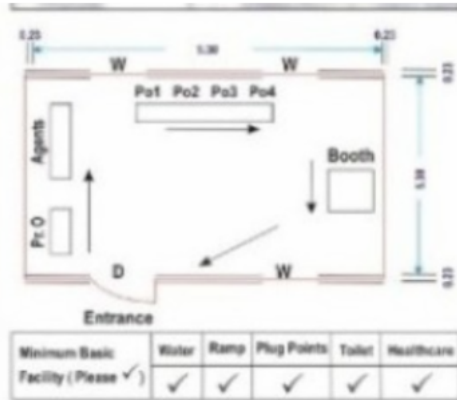

Google Map View

Polling Station Building Front View

Polling Station Front View

Cad View

Key MAP View

1 பெயர் : சசீலா - கணவர் பெயர்: பதஞ்சலி - வீட்டு எண் : 1-5 வயது : 72 பாலினம் : பெண் Photo is available	AFM2041077	2 பெயர் : பிரசன்னா - தந்தையின் பெயர்: சேஷாத்ரி - வீட்டு எண் : 1-5 வயது : 45 பாலினம் : ஆண் Photo is available	FTJ4039079	# 3 பெயர் : சந்திரமௌலி பத்ஜலி தந்தையின் பெயர்: பதஞ்சலி - வீட்டு எண் : ஏ5, ஹெச்ஆய்ஜி ஃப்லெட்ஸ் வயது : 44 பாலினம் : ஆண் Photo is available	FTJ2951317
4 பெயர் : சேஷாத்ரி - தந்தையின் பெயர்: ஜெகன்நாதன் வீட்டு எண் : 1-R5 வயது : 83 பாலினம் : ஆண் Photo is available	AFM0384149	5 பெயர் : வசந்தா - கணவர் பெயர்: சேஷாத்ரி - வீட்டு எண் : 1-R5 வயது : 76 பாலினம் : பெண் Photo is available	AFM2041036	6 பெயர் : குர் பியர் முன்னுல் கணவர் பெயர்: பிரேம் பிரகாஷ் மூந்ஜுல வீட்டு எண் : 2 வயது : 80 பாலினம் : பெண் Photo is available	AFM2427748
7 பெயர் : பிரேம் பிரகாஷ் மூன்னுல் தந்தையின் பெயர்: பலக் ராம் மூன்னுல் வீட்டு எண் : 2 வயது : 79 பாலினம் : ஆண் Photo is available	AFM2427763	8 பெயர் : வெங்கடேஸ்வரன் - தந்தையின் பெயர்: ஷேசாத்திரி - வீட்டு எண் : 2-1 வயது : 73 பாலினம் : ஆண் Photo is available	AFM2041101	9 பெயர் : உஷா - கணவர் பெயர்: வெங்கடேஸ்வரன் - வீட்டு எண் : 2-1 வயது : 67 பாலினம் : பெண் Photo is available	AFM2041119
10 பெயர் : ஹரீஷ் - தந்தையின் பெயர்: வெங்கடேஸ்வரன் வீட்டு எண் : 2-1 வயது : 47 பாலினம் : ஆண் Photo is available	FYL2341741	# 11 பெயர் : செல்வகணபதி - தந்தையின் பெயர்: நடேசபிள்ளை - வீட்டு எண் : கே-3 ஹெச்ஜி பிலாட் அடையார் அடுக்கு வயது : 86 பாலினம் : ஆண் Photo is available	FTJ8101552	# 12 பெயர் : ரமோலா - கணவர் பெயர்: செல்வகணபதி - வீட்டு எண் : கே-3 ஹெச்ஜி பிலாட் அடையார் அடுக்கு வயது : 81 பாலினம் : பெண் Photo is available	AFM2041127
# 13 பெயர் : ரமேஷ்கண்ணன் - தந்தையின் பெயர்: செல்வகணபதி - வீட்டு எண் : க்யூ-5, ஹெச்ஆய்ஜி ஃப்லெட்ஸ், வயது : 58 பாலினம் : ஆண் Photo is available	FTJ7959224	14 பெயர் : அசோக் - தந்தையின் பெயர்: செல்வகணபதி - வீட்டு எண் : 2-3 வயது : 54 பாலினம் : ஆண் Photo is available	AFM0202291	15 பெயர் : லட்சுமி - கணவர் பெயர்: அசோக் - வீட்டு எண் : 2-3 வயது : 48 பாலினம் : பெண் Photo is available	FTJ8101560
# 16 பெயர் : தீபா - கணவர் பெயர்: ரமேஷ்கண்ணன் - வீட்டு எண் : க்யூ-5, ஹெச்ஆய்ஜி ஃப்லெட்ஸ், அடையார் அ வயது : 48 பாலினம் : பெண் Photo is available	FTJ2950723	17 பெயர் : விஜய் - தந்தையின் பெயர்: செல்வகணபதி - வீட்டு எண் : 2-4 வயது : 48 பாலினம் : ஆண் Photo is available	FTJ8101578	18 பெயர் : மீனாட்சி - கணவர் பெயர்: விஜய் - வீட்டு எண் : 2-4 வயது : 42 பாலினம் : பெண் Photo is available	AFM0110569
19 பெயர் : மீனாட்சிசுந்தரம் - தந்தையின் பெயர்: நடேசன் - வீட்டு எண் : 2U-1 வயது : 89 பாலினம் : ஆண் Photo is available	FTJ1268119	20 பெயர் : சாமுண்டீஸ்வரி - கணவர் பெயர்: மீனாட்சிசுந்தரம் - வீட்டு எண் : 2U-1 வயது : 77 பாலினம் : பெண் Photo is available	FTJ2951879	21 பெயர் : சீதாக்கல்யாணி - கணவர் பெயர்: பாலசுப்ரமணியம் - வீட்டு எண் : 2-பு4 வயது : 85 பாலினம் : பெண் Photo is available	FTJ2949725
22 பெயர் : கோவிந்தராஜு தந்தையின் பெயர்: நடராஜன் - வீட்டு எண் : 3 வயது : 57 பாலினம் : ஆண் Photo is available	AFM1193655	23 பெயர் : தமிழரசி - கணவர் பெயர்: கோவிந்த ராஜ் - வீட்டு எண் : 3 வயது : 45 பாலினம் : பெண் Photo is available	AFM1193663	24 பெயர் : மனோரஞ்சித் தந்தையின் பெயர்: கோவிந்தராஜு வீட்டு எண் : 3, வயது : 26 பாலினம் : பெண் Photo is available	AFM1810472
25 பெயர் : வேணுகோபாலராவ் - தந்தையின் பெயர்: ராமநாதம் - வீட்டு எண் : 3-4 வயது : 72 பாலினம் : ஆண் Photo is available	FTJ4040374	26 பெயர் : நாகமணி - கணவர் பெயர்: வேணுகோபாலராவ் - வீட்டு எண் : 3-4 வயது : 66 பாலினம் : பெண் Photo is available	AFM2041176	27 பெயர் : சேகர் - தந்தையின் பெயர்: ராஜ் - வீட்டு எண் : 3-4 வயது : 62 பாலினம் : ஆண் Photo is available	FTJ2950764
28 பெயர் : கீதா - கணவர் பெயர்: சேகர் - வீட்டு எண் : 3-4 வயது : 53 பாலினம் : பெண் Photo is available	FTJ2950756	29 பெயர் : காஞ்சனா - கணவர் பெயர்: வெங்கடராமன் - வீட்டு எண் : 3-P வயது : 71 பாலினம் : பெண் Photo is available	AFM0110593	30 பெயர் : லட்சுமிகிருஷ்ணமூர்த்தி - கணவர் பெயர்: கிருஷ்ணமூர்த்தி - வீட்டு எண் : 4-2 வயது : 97 பாலினம் : பெண் Photo is available	AFM2041184