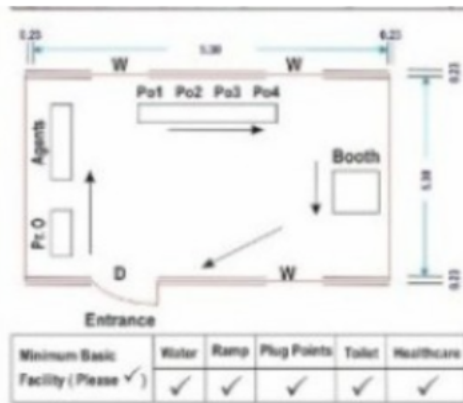

Google Map View

Polling Station Building Front View

Polling Station Front View

Cad View

Key MAP View

1 பெயர் : தேசிங்கு - தந்தையின் பெயர்: லோகநாதன் - வீட்டு எண் : 1 வயது : 76 பாலினம் : ஆண்	AFM0590778 Photo is available	2 பெயர் : கஸ்தூரி - கணவர் பெயர்: ரங்கநாதன் - வீட்டு எண் : 1 வயது : 66 பாலினம் : பெண்	AFM0704718 Photo is available	3 பெயர் : நீலாவதி - கணவர் பெயர்: துரைகண்ணு - வீட்டு எண் : 1 வயது : 49 பாலினம் : பெண்	AFM2053775 Photo is available
4 பெயர் : மீனாட்சி - கணவர் பெயர்: ம நந்தகுமார் வீட்டு எண் : 1 வயது : 46 பாலினம் : பெண்	AFM0112425 Photo is available	5 பெயர் : நாக்கேஸ்வரன் - தந்தையின் பெயர்: உமாபதி - வீட்டு எண் : 1 வயது : 42 பாலினம் : ஆண்	AFM0704627 Photo is available	6 பெயர் : நளினி - கணவர் பெயர்: உமாபதி - வீட்டு எண் : 1 வயது : 40 பாலினம் : பெண்	AFM0704486 Photo is available
7 பெயர் : சூதா - கணவர் பெயர்: செந்திலராஜா - வீட்டு எண் : 1 வயது : 39 பாலினம் : பெண்	AFM0112417 Photo is available	8 பெயர் : நாராயணி - கணவர் பெயர்: கண்ணன் - வீட்டு எண் : 1 வயது : 39 பாலினம் : பெண்	AFM0425744 Photo is available	9 பெயர் : பூஜா சுந்தர் - கணவர் பெயர்: சுந்தர் - வீட்டு எண் : 1 வயது : 39 பாலினம் : பெண்	AFM0775890 Photo is available
10 பெயர் : மாலதி - கணவர் பெயர்: மணிகண்டன் - வீட்டு எண் : 1 வயது : 34 பாலினம் : பெண்	AFM0776005 Photo is available	11 பெயர் : புகழ் தந்தையின் பெயர்: அண்ணா துரை வீட்டு எண் : 1, வயது : 26 பாலினம் : ஆண்	AFM1812866 Photo is available	12 பெயர் : கண்ணன் - தந்தையின் பெயர்: தேசிங்கு - வீட்டு எண் : 1-3 வயது : 48 பாலினம் : ஆண்	FTJ1286657 Photo is available
13 பெயர் : சுரேஷ் குமார் - தந்தையின் பெயர்: தாமோதரன் - வீட்டு எண் : 1-13 வயது : 34 பாலினம் : ஆண்	AFM1318823 Photo is available	14 பெயர் : சாந்தி - கணவர் பெயர்: முருகன் - வீட்டு எண் : 1-87 வயது : 38 பாலினம் : பெண்	AFM1458827 Photo is available	15 பெயர் : தேவகி - கணவர் பெயர்: ஐயப்பன் - வீட்டு எண் : 1-87 வயது : 34 பாலினம் : பெண்	AFM1458835 Photo is available
16 பெயர் : லட்சுமி - தந்தையின் பெயர்: முனிரத்தினம் - வீட்டு எண் : 1-87 வயது : 31 பாலினம் : பெண்	AFM1458850 Photo is available	17 பெயர் : விமலா - கணவர் பெயர்: தாமோதிரன் - வீட்டு எண் : 1B வயது : 35 பாலினம் : பெண்	AFM1319011 Photo is available	18 பெயர் : கலைவாணி - கணவர் பெயர்: திருப்பதி கண்ணன் - வீட்டு எண் : 1 எஸ் விஜயசாந்தி அபார்ட் வயது : 58 பாலினம் : பெண்	AFM1324847 Photo is available
19 பெயர் : அழகுமீனா தந்தையின் பெயர்: திருப்பதி கண்ணன் வீட்டு எண் : 1 எஸ் விஜயசாந்தி அபார்ட் வயது : 27 பாலினம் : பெண்	AFM1750496 Photo is available	20 பெயர் : சுவாதி தந்தையின் பெயர்: திருப்பதி கண்ணன் வீட்டு எண் : 1 எஸ் விஜயசாந்தி அபார்ட் வயது : 26 பாலினம் : பெண்	AFM1750538 Photo is available	21 பெயர் : வீரா விஜயபுரீ பீ தாயின் பெயர்: ராஜேஷ்வரி பீ வீட்டு எண் : 1 ஏஃப் விஜயசாந்தி அப்ட்ஸ வயது : 27 பாலினம் : பெண்	AFM2365641 Photo is available
22 பெயர் : குமாரபாபு - தந்தையின் பெயர்: நாராயணராவ் - வீட்டு எண் : 2 வயது : 72 பாலினம் : ஆண்	AFM0776286 Photo is available	23 பெயர் : ராஜ்சேகர் - தந்தையின் பெயர்: சுப்பிரமணியம் - வீட்டு எண் : 2 வயது : 71 பாலினம் : ஆண்	AFM1195098 Photo is available	24 பெயர் : ரத்னகுமாரி - கணவர் பெயர்: குமார் பாபு - வீட்டு எண் : 2 வயது : 64 பாலினம் : பெண்	AFM0775940 Photo is available
25 பெயர் : பூஷ்பவள்ளி - கணவர் பெயர்: முருகேசன் - வீட்டு எண் : 2 வயது : 63 பாலினம் : பெண்	AFM0704395 Photo is available	26 பெயர் : விவேகானந்தன் - தந்தையின் பெயர்: சண்முகம் - வீட்டு எண் : 2 வயது : 63 பாலினம் : ஆண்	AFM1668615 Photo is available	27 பெயர் : அஸ்வினி சுப்பிரமணியம் - தந்தையின் பெயர்: ராஜசேகர் - வீட்டு எண் : 2 வயது : 48 பாலினம் : ஆண்	AFM1031046 Photo is available
28 பெயர் : ஷங்கர் - தந்தையின் பெயர்: ராமச்சந்திரன் - வீட்டு எண் : 2 வயது : 45 பாலினம் : ஆண்	AFM1360130 Photo is available	29 பெயர் : வெள்ளிஇஸ்மாயில் - கணவர் பெயர்: சாகுல்ஹுமீது - வீட்டு எண் : 2-5 வயது : 65 பாலினம் : பெண்	AFM0603811 Photo is available	30 பெயர் : கருணாநிதி தந்தையின் பெயர்: ராஜாகண்ணு வீட்டு எண் : 2/5 வயது : 56 பாலினம் : ஆண்	AFM2294700 Photo is available