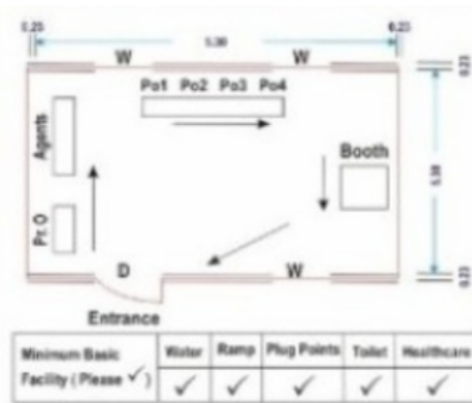

Google Map View

Polling Station Building Front View

Polling Station Front View

Cad View

Key MAP View

1 பெயர் : சத்தீஷ் - தந்தையின் பெயர்: உதயகுமார் - வீட்டு எண் : 1 வயது : 39 பாலினம் : ஆண்	AFM0113779 Photo is available	2 பெயர் : ஆனந்த் - தந்தையின் பெயர்: லக்ஷ்மி - வீட்டு எண் : 1 வயது : 36 பாலினம் : ஆண்	AFM0113761 Photo is available	3 பெயர் : லக்ஷ்மி - கணவர் பெயர்: ஆனந்தன் - வீட்டு எண் : 1 வயது : 33 பாலினம் : பெண்	AFM1319938 Photo is available
4 பெயர் : லட்சுமி - கணவர் பெயர்: முருகன் - வீட்டு எண் : 1-4 வயது : 61 பாலினம் : பெண்	AFM2066363 Photo is available	5 பெயர் : முரளி - தந்தையின் பெயர்: முருகன் - வீட்டு எண் : 1-4 வயது : 41 பாலினம் : ஆண்	FTJ4085072 Photo is available	6 பெயர் : சுப்ரமணியன் - தந்தையின் பெயர்: நடராஜன் - வீட்டு எண் : 2 வயது : 77 பாலினம் : ஆண்	AFM2066371 Photo is available
7 பெயர் : சத்தியமூர்த்தி - தந்தையின் பெயர்: ராமானுஜம் - வீட்டு எண் : 2 வயது : 51 பாலினம் : ஆண்	AFM0113878 Photo is available	8 பெயர் : சிவா - தந்தையின் பெயர்: பச்சைமுத்து - வீட்டு எண் : 2 வயது : 50 பாலினம் : ஆண்	AFM0113894 Photo is available	9 பெயர் : உஷா - கணவர் பெயர்: சத்தியமூர்த்தி - வீட்டு எண் : 2 வயது : 46 பாலினம் : பெண்	AFM0113860 Photo is available
10 பெயர் : லட்சுமணன் - தந்தையின் பெயர்: சுப்ரமணியன் - வீட்டு எண் : 2 வயது : 44 பாலினம் : ஆண்	FTJ4084984 Photo is available	11 பெயர் : சங்கீதா - கணவர் பெயர்: சிவா - வீட்டு எண் : 2 வயது : 43 பாலினம் : பெண்	AFM0113886 Photo is available	12 பெயர் : சுபாஷ் - தந்தையின் பெயர்: ஆறுமுகம்பிள்ளை - வீட்டு எண் : 2 வயது : 39 பாலினம் : ஆண்	AFM0777052 Photo is available
13 பெயர் : கார்த்திக் - கணவர் பெயர்: லெட்சுமணன் - வீட்டு எண் : 2 வயது : 34 பாலினம் : பெண்	AFM1319946 Photo is available	14 பெயர் : ஜெயமாலா - கணவர் பெயர்: சுபாஷ் - வீட்டு எண் : 2-24 வயது : 38 பாலினம் : பெண்	AFM1611045 Photo is available	15 பெயர் : தட்சுணா மூர்த்தி தந்தையின் பெயர்: முருகன் - வீட்டு எண் : 3 வயது : 30 பாலினம் : ஆண்	AFM1319748 Photo is available
16 பெயர் : ராஜேஷ் தந்தையின் பெயர்: முருகன் வீட்டு எண் : 3 வயது : 27 பாலினம் : ஆண்	AFM1813260 Photo is available	17 பெயர் : கௌதம் தந்தையின் பெயர்: வரதா ராஜன் வீட்டு எண் : 3 வயது : 23 பாலினம் : ஆண்	AFM2379998 Photo is available	18 பெயர் : கண்ணன் - தந்தையின் பெயர்: அப்புல் - வீட்டு எண் : 3-1 வயது : 84 பாலினம் : ஆண்	AFM2066397 Photo is available
19 பெயர் : முருகன் - தந்தையின் பெயர்: கண்ணன் - வீட்டு எண் : 3-1 வயது : 56 பாலினம் : ஆண்	FTJ4081303 Photo is available	20 பெயர் : விஜயலட்சுமி - கணவர் பெயர்: முருகன் - வீட்டு எண் : 3-1 வயது : 52 பாலினம் : பெண்	FTJ7910227 Photo is available	21 பெயர் : கே பொன்னிவளவன் தந்தையின் பெயர்: கண்ணன் - வீட்டு எண் : 3-1 வயது : 47 பாலினம் : ஆண்	FTJ4083960 Photo is available
22 பெயர் : தீ விமலா கணவர் பெயர்: பொன்னிவளவன் - வீட்டு எண் : 3-2 வயது : 42 பாலினம் : பெண்	JQF2862373 Photo is available	23 பெயர் : சீனிவாசன் - தந்தையின் பெயர்: பலராமன் - வீட்டு எண் : 4-1 வயது : 52 பாலினம் : ஆண்	AFM2066405 Photo is available	24 பெயர் : தனலட்சுமி - கணவர் பெயர்: சீனிவாசன் - வீட்டு எண் : 4-1 வயது : 45 பாலினம் : பெண்	FTJ7566672 Photo is available
25 பெயர் : லக்ஷ்மி கணவர் பெயர்: பழனிப்பன் வீட்டு எண் : 4/3 வயது : 70 பாலினம் : பெண்	AFM2411726 Photo is available	26 பெயர் : உமா மகேஸ்வரன் தந்தையின் பெயர்: பாலாண்பந்நா வீட்டு எண் : 4/3 வயது : 49 பாலினம் : ஆண்	AFM2380129 Photo is available	27 பெயர் : தேவி - கணவர் பெயர்: துளசிராமன் - வீட்டு எண் : 4-6 வயது : 65 பாலினம் : பெண்	AFM2066439 Photo is available
28 பெயர் : இராமமூர்த்தி - தந்தையின் பெயர்: குருசாமி - வீட்டு எண் : 4-23 வயது : 79 பாலினம் : ஆண்	FTJ8061129 Photo is available	29 பெயர் : இந்திரா - கணவர் பெயர்: ராமமூர்த்தி - வீட்டு எண் : 4-23 வயது : 64 பாலினம் : பெண்	FTJ8061020 Photo is available	30 பெயர் : ரம்யா தந்தையின் பெயர்: சீனிவாசன் வீட்டு எண் : 4/23 வயது : 25 பாலினம் : பெண்	AFM1813278 Photo is available