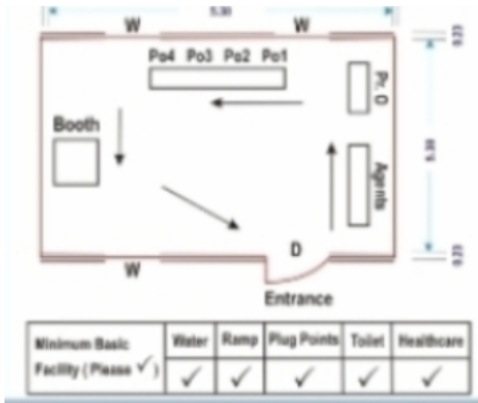

Google Map View

Polling Station Building Front View

Polling Station Front View

Cad View

Key MAP View

சட்டமன்றத் தொகுதியின் எண் மற்றும் பெயர் : 23-சைதாப்பேட்டை
பிரிவு எண் மற்றும் பெயர் 1-ஜாபர்கான்பேட்டை, வார்கு எண் 139 சிவகுரு தெரு